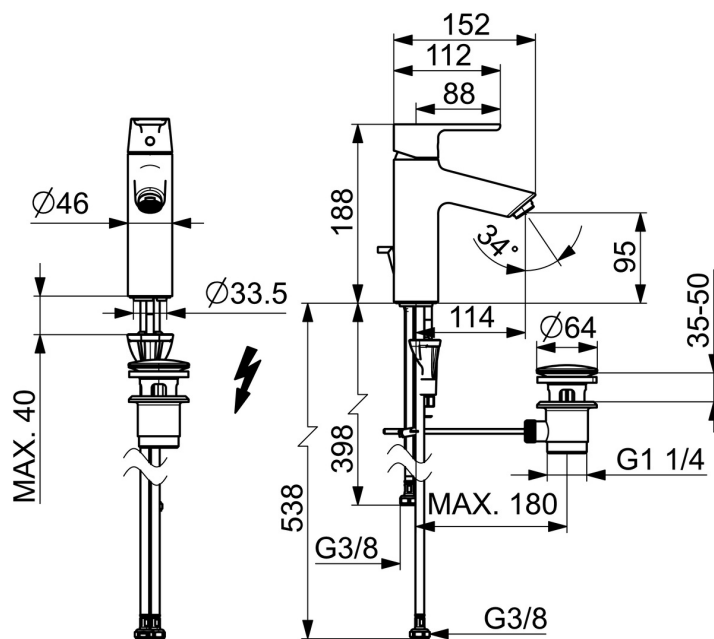

- Umyvadlo
- Jednopáková, Pro beztlakové ohřivače vody
- Stojánková
- Chrom
- Pevné výtokové rameno
- CASCADE® aerátor, Aerátor s laminárním proudem vody
- Jedna ovládací páka / rukojeť, Páka se symboly teplé a studené vody
- Mechanický uzávěr odpadu s táhlem
- Funkce pro nastavení maximální teploty a průtoku vody
- \varnothing 30 mm keramická kartuše pro ovládnání teploty a průtoku vody
- Flexibilní připojovací hadice
- Tělo baterie z mosazi DZR, Instalační systém 3S pro bezpečné a jednoduché upevnění baterie

Technické údaje

Technické vlastnosti

Zdroj teplé vody	max. +70°C
Pracovní tlak	0.5-5 bar
Velikost přípojky	G3/8
Projection	114 mm
Zabezpečení proti zpětnému toku (ČSN EN 1717)	AA
Materiál	Mosaz

Předpisy

Norma EN	EN 817
Třída hlučnosti	I (ISO 3822)

Schválení a Prohlášení

Prohlášení o shodě	DoC
EPD	S-P-06391

Náhradní díly

SP52372263

	Název	Kód
01	Páka	1014995V
01	Páka	1015000V
02	Záslepka	1012105V
03	Krytka	1012421V
04	Upevňovací matice, M34x1.5	1012133V
05	Kartuše, 3.0	1014428V
06	Aerator, M24x1, 6 l/min	59913727
07	Těsnění	59914591
08	Upevňovací šroub, M8x1, L=130	59914474
09	Upevňovací set	59914475