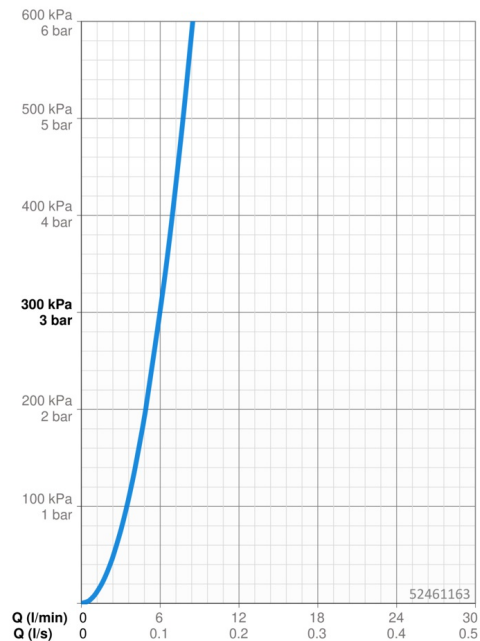

Technické údaje

Technické vlastnosti

Zdroj teplé vody	max. +70°C
Pracovní tlak	0.5-5 bar
Velikost přípojky	G3/8
Projection	114 mm
Zabezpečení proti zpětnému toku (ČSN EN 1717)	AA
Materiál	Mosaz

Předpisy

Norma EN	EN 817
Třída hlučnosti	I (ISO 3822)

Schválení a Prohlášení

Prohlášení o shodě	DoC
EPD	S-P-06391