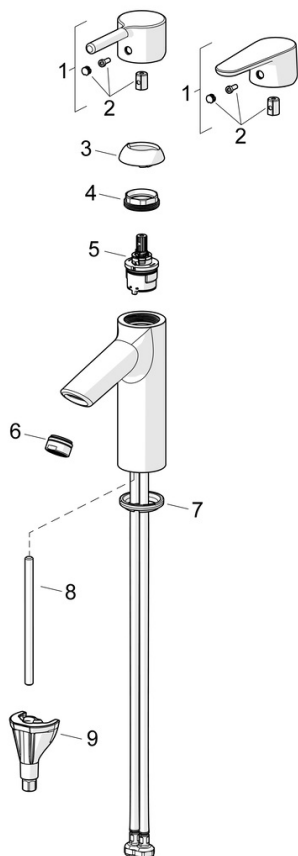

- Umyvadlo
- Jednopáková, Pro beztlakové ohřivače vody
- Stojánková
- Chrom
- Pevné výtokové rameno
- CASCADE® aerátor, Aerátor s laminárním proudem vody
- Jedna ovládací páka / rukojeť, Páka se symboly teplé a studené vody
- Mechanický uzávěr odpadu s táhlem
- Funkce pro nastavení maximální teploty a průtoku vody
- \varnothing 30 mm keramická kartuše pro ovládnání teploty a průtoku vody
- Flexibilní připojovací hadice
- Tělo baterie z mosazi DZR, Instalační systém 3S pro bezpečné a jednoduché upevnění baterie

Technické údaje

Technické vlastnosti

Zdroj teplé vody	max. +70°C
Pracovní tlak	0.5-5 bar
Velikost přípojky	G3/8
Projection	114 mm
Zabezpečení proti zpětnému toku (ČSN EN 1717)	AA
Materiál	Mosaz

Předpisy

Norma EN	EN 817
Třída hlučnosti	I (ISO 3822)

Schválení a Prohlášení

Prohlášení o shodě	DoC
EPD	S-P-06391

Náhradní díly

SP52372263

	Název	Kód
01	Páka	1014995V
01	Páka	1015000V
02	Záslepka	1012105V
03	Krytka	1012421V
04	Upevňovací matice, M34x1.5	1012133V
05	Kartuše, 3.0	1014428V
06	Aerator, M24x1, 6 l/min	59913727
07	Těsnění	59914591
08	Upevňovací šroub, M8x1, L=130	59914474
09	Upevňovací set	59914475