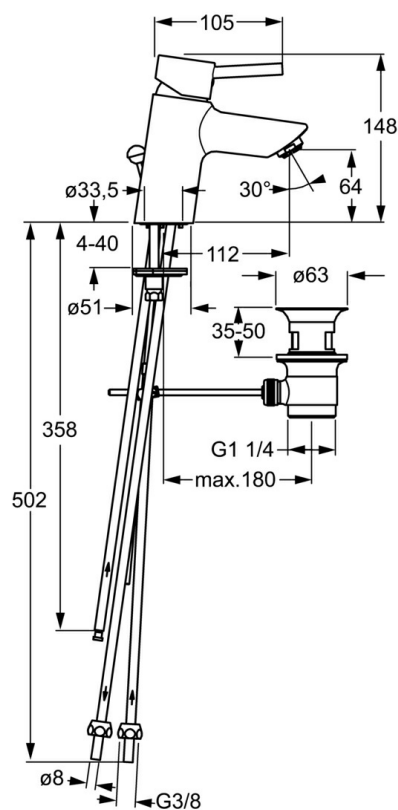

EAN: 4015474094406  
[static.hansa.com/52461107](http://static.hansa.com/52461107)

- Lavabo
- Monocommande, Basse pression
- Montage sur plaque
- Chrome
- Bec fixe
- Brise jet laminaire - sans adjonction d'air, CASCADE®
- Levier avec symbole C+F, Levier tige, Levier monocommande
- Vidage avec tirette
- Raccordement par tubulures cuivre

## Caractéristiques techniques

### Caractéristiques techniques

Taille DN (diamètre nominal)	<b>DN15</b>
Alimentation en eau chaude	<b>max. +80°C</b>
Pression de service	<b>0.5-5 bar</b>
Taille de raccord	<b>Ø 8 mm</b>
Saillie	<b>112 mm</b>
Dispositif de protection (EN1717)	<b>AA</b>
Matériau	<b>brass</b>

### SP52461103

	Nom	Code
1	Levier	59913903
1	Levier	59914629
1.1	Vis, M5x8, SW2.5	59904755
1.3	Capuchon Gris	59912112
2	Chape, 33x3 mm	59912504
3	Écrou de maintien, M40x1	1003409V
4	Cartouche, 3,5 Eco	59912324
4.1	Temperature adjustment limiter	59912325
4.3	Joint, d 28.24x2.62 Arrêté	59912590
4.4	Joint, d 10.10x1.60 Arrêté	59905072
5.1	Tirette de vidage	59912505
5.2	Joint	59904624
5.3	Joint, 43x37x3	59912506
5.4	Attachment clamp Arrêté	59911416
5.5	Fixing plate	59904765
5.6	Vis, M8x1, SW13	59904766
5.7	Ensemble de fixation	59912113
5.11	Vis, M8x1, L=140	59912474
6	Aérateur, M24x1 A, low pressure	59902692
6.1	Aérateur, M22/24, ND	59901553
7	Vidage	59904620
8	Écrou du raccord	59904969
8.1	Set de fixation pour bec, 14.9x8.5x1	59902352
8.2	Set de fixation pour bec, 10x8	59902272
8.3	Tuyau	59902151
8.4	Tuyau, 8x530 Arrêté	59911895
8.7	Joint, 15x8x4 Arrêté	59902270
N.I.	Clef, SW30/34	59912108