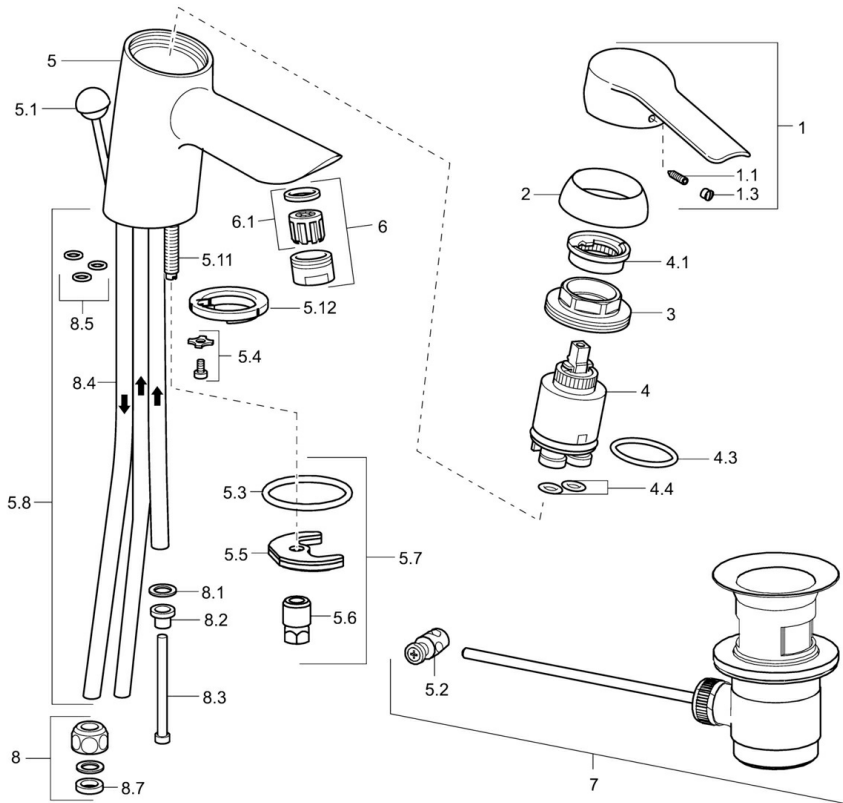

EAN: 4015474094406  
[static.hansa.com/52461107](http://static.hansa.com/52461107)

- Lavabo
- Monocommande, Basse pression
- Montage sur plaque
- Chrome
- Bec fixe
- Brise jet laminaire - sans adjonction d'air, CASCADE®
- Levier avec symbole C+F, Levier tige, Levier monocommande
- Vidage avec tirette
- Raccordement par tubulures cuivre

## Caractéristiques techniques

### Caractéristiques techniques

Taille DN (diamètre nominal)	<b>DN15</b>
Alimentation en eau chaude	<b>max. +80°C</b>
Pression de service	<b>0.5-5 bar</b>
Taille de raccord	<b>Ø 8 mm</b>
Saillie	<b>112 mm</b>
Dispositif de protection (EN1717)	<b>AA</b>
Matériau	<b>brass</b>

### SP52461103

	Nom	Code
1	Levier	59913903
1	Levier	59914629
1.1	Vis, M5x8, SW2.5	59904755
1.3	Capuchon Gris	59912112
2	Chape, 33x3 mm	59912504
3	Écrou de maintien, M40x1	1003409V
4	Cartouche, 3,5 Eco	59912324
4.1	Temperature adjustment limiter	59912325
4.3	Joint, d 28.24x2.62 Arrêté	59912590
4.4	Joint, d 10.10x1.60 Arrêté	59905072
5.1	Tirette de vidage	59912505
5.2	Joint	59904624
5.3	Joint, 43x37x3	59912506
5.4	Attachment clamp Arrêté	59911416
5.5	Fixing plate	59904765
5.6	Vis, M8x1, SW13	59904766
5.7	Ensemble de fixation	59912113
5.11	Vis, M8x1, L=140	59912474
6	Aérateur, M24x1 A, low pressure	59902692
6.1	Aérateur, M22/24, ND	59901553
7	Vidage	59904620
8	Écrou du raccord	59904969
8.1	Set de fixation pour bec, 14.9x8.5x1	59902352
8.2	Set de fixation pour bec, 10x8	59902272
8.3	Tuyau	59902151
8.4	Tuyau, 8x530 Arrêté	59911895
8.7	Joint, 15x8x4 Arrêté	59902270
N.I.	Clef, SW30/34	59912108