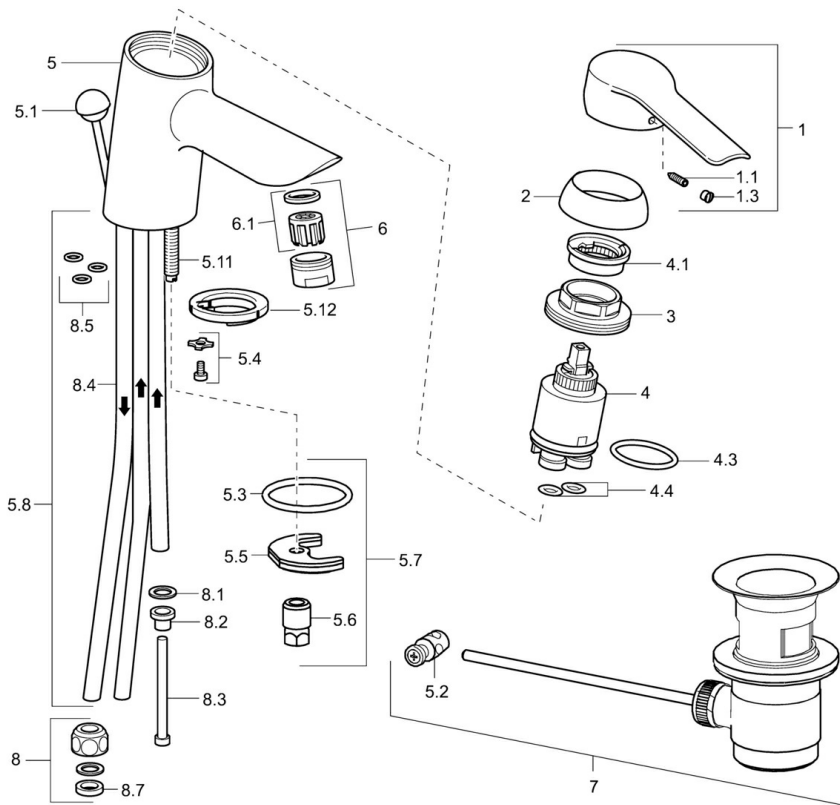

EAN: 4015474084155
static.hansa.com/52461103

- Wastafel
- Eengreeps, Lage druk
- Wastafelmontage
- Chrom
- Vaste uitloop
- Kristalheldere laminaire straal
- Hendel met warm-koud-aanduiding, Eengreeps bediend
- Afvoergarnituur met trekstang
- Koperen aansluitpijpen

Technische gegevens

Technische eigenschappen

DN-maat	DN15
Warmwatertoevoer	max. +80°C
Werkdruk	0.5-5 bar
Aansluitmaat	Ø 8 mm
Projection	112 mm
Terugstroom beveiliging (EN1717)	AA
Materiaal	brass

Voorschriften

EN-norm	EN 817
---------	---------------

Reserveonderdelen

SP52461103

	Naam	Code
1	Hendel Chroom	59913903
1	Hendel Chroom	59914629
1.1	Schroef, M5x8, SW2.5	59904755
1.3	Sierdop Grijs	59912112
2	Kap, 33x3 mm Chroom	59912504
3	Schroefring, M40x1	1003409V
4	Binnenwerk, 3.5 Eco	59912324
4.1	Temperature adjustment limiter	59912325
4.3	O-ring, d 28.24x2.62 Stopgezet	59912590
4.4	O-ring, d 10.10x1.60 Stopgezet	59905072
5.1	Trekstang Chroom	59912505
5.2	Gewrichtstuk	59904624
5.3	Dichting, 43x37x3	59912506
5.4	Attachment clamp Stopgezet	59911416
5.5	Fixing plate	59904765
5.6	Schroef, M8x1, SW13	59904766
5.7	Bevestigingsset	59912113
5.11	Bevestigingsschroeven, M8x1, L=140	59912474
6	Mousseur, M24x1 A, low pressure Chroom	59902692
6.1	Mousseur, M22/24, ND	59901553
7	Wastegarnituur Chroom	59904620
8	Montage moer	59904969
8.1	Dichting, 14.9x8.5x1	59902352
8.2	Dichting, 10x8	59902272
8.3	Slangen	59902151
8.4	Pijp, 8x530 Stopgezet	59911895
8.7	Dichting, 15x8x4 Stopgezet	59902270
N.I.	Sleutel, SW30/34	59912108