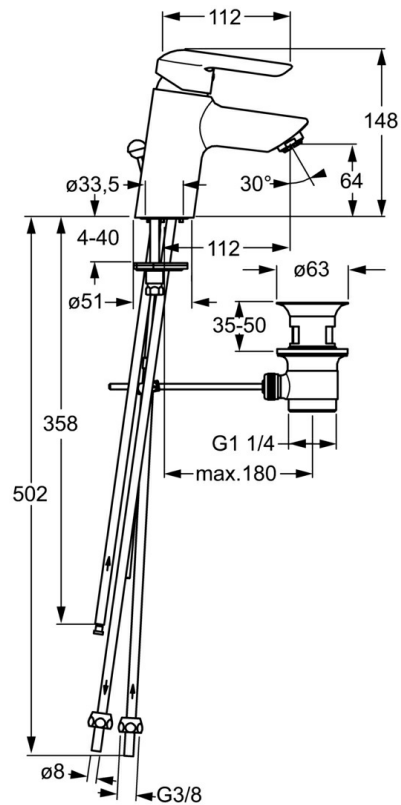

EAN: 4015474084155
static.hansa.com/52461103

- Wastafel
- Eengreeps, Lage druk
- Wastafelmontage
- Chrom
- Vaste uitloop
- Kristalheldere laminaire straal
- Hendel met warm-koud-aanduiding, Eengreeps bediend
- Afvoergarnituur met trekstang
- Koperen aansluitpijpen

Technische gegevens

Technische eigenschappen

DN-maat	DN15
Warmwatertoevoer	max. +80°C
Werkdruk	0.5-5 bar
Aansluitmaat	Ø 8 mm
Projection	112 mm
Terugstroom beveiliging (EN1717)	AA
Materiaal	brass

Voorschriften

EN-norm	EN 817
---------	---------------

Reserveonderdelen

SP52461103

	Naam	Code
1	Hendel Chroom	59913903
1	Hendel Chroom	59914629
1.1	Schroef, M5x8, SW2.5	59904755
1.3	Sierdop Grijs	59912112
2	Kap, 33x3 mm Chroom	59912504
3	Schroefring, M40x1	1003409V
4	Binnenwerk, 3.5 Eco	59912324
4.1	Temperature adjustment limiter	59912325
4.3	O-ring, d 28.24x2.62 Stopgezet	59912590
4.4	O-ring, d 10.10x1.60 Stopgezet	59905072
5.1	Trekstang Chroom	59912505
5.2	Gewrichtstuk	59904624
5.3	Dichting, 43x37x3	59912506
5.4	Attachment clamp Stopgezet	59911416
5.5	Fixing plate	59904765
5.6	Schroef, M8x1, SW13	59904766
5.7	Bevestigingsset	59912113
5.11	Bevestigingsschroeven, M8x1, L=140	59912474
6	Mousseur, M24x1 A, low pressure Chroom	59902692
6.1	Mousseur, M22/24, ND	59901553
7	Wastegarnituur Chroom	59904620
8	Montage moer	59904969
8.1	Dichting, 14.9x8.5x1	59902352
8.2	Dichting, 10x8	59902272
8.3	Slangen	59902151
8.4	Pijp, 8x530 Stopgezet	59911895
8.7	Dichting, 15x8x4 Stopgezet	59902270
N.I.	Sleutel, SW30/34	59912108