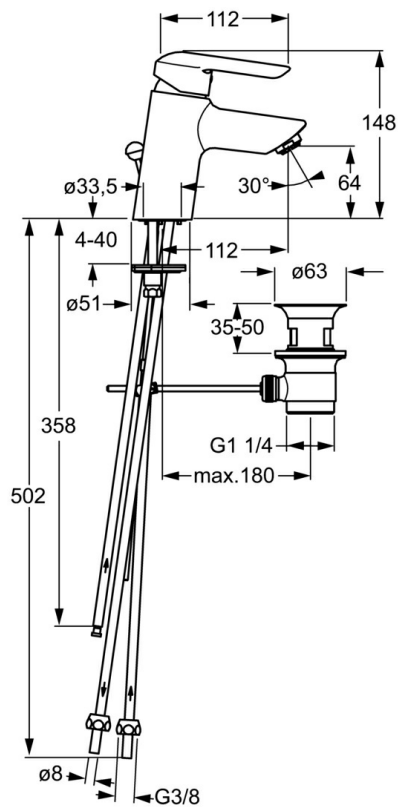

EAN: 4015474084155
static.hansa.com/52461103

- Lavabo
- Monocomando, Bassa pressione
- Montaggio d'appoggio
- Cromo
- Bocca fissa
- Getto laminare
- Leva con simbolo F+C, Leva/Manopola monocomando
- Piletta di scarico con astina saltarello
- Collegamento con tubo

Dati tecnici

Caratteristiche tecniche

Misura DN (dimensione nominale)	DN15
Fornitura di acqua calda	max. +80°C
Pressione di esercizio	0.5-5 bar
Misura della connessione	Ø 8 mm
Projection	112 mm
Backflow prevention (EN1717)	AA
Materiale	Ottone

Norme

Standard EN	EN 817
-------------	---------------

Parti di ricambio

SP52461103

	Nome	Codice
1	Leva Cromo	59913903
1	Leva Cromo	59914629
1.1	Screw, M5x8, SW2.5	59904755
1.3	Tappo Grigio	59912112
2	Cappuccio, 33x3 mm Cromo	59912504
3	Dado di fissaggio, M40x1	1003409V
4	Cartuccia, 3.5 Eco	59912324
4.1	Temperature adjustment limiter	59912325
4.3	O-ring, d 28.24x2.62 Fuori produzione	59912590
4.4	O-ring, d 10.10x1.60 Fuori produzione	59905072
5.1	Asta saltarello Cromo	59912505
5.2	Snodo	59904624
5.3	Giunto, 43x37x3	59912506
5.4	Attachment clamp Fuori produzione	59911416
5.5	Fixing plate	59904765
5.6	Screw, M8x1, SW13	59904766
5.7	Set di fissaggio	59912113
5.11	Viti di fissaggio, M8x1, L=140	59912474
6	Aereatore, M24x1 A, low pressure Cromo	59902692
6.1	Aereatore, M22/24, ND	59901553
7	Scarico a saltarello Cromo	59904620
8	Raccordo dado	59904969
8.1	Kit di guarnizione, 14.9x8.5x1	59902352
8.2	Kit di guarnizione, 10x8	59902272
8.3	Tubo flessibile	59902151
8.4	Pipe, 8x530 Fuori produzione	59911895
8.7	Giunto, 15x8x4 Fuori produzione	59902270
N.I.	Chiave, SW30/34	59912108