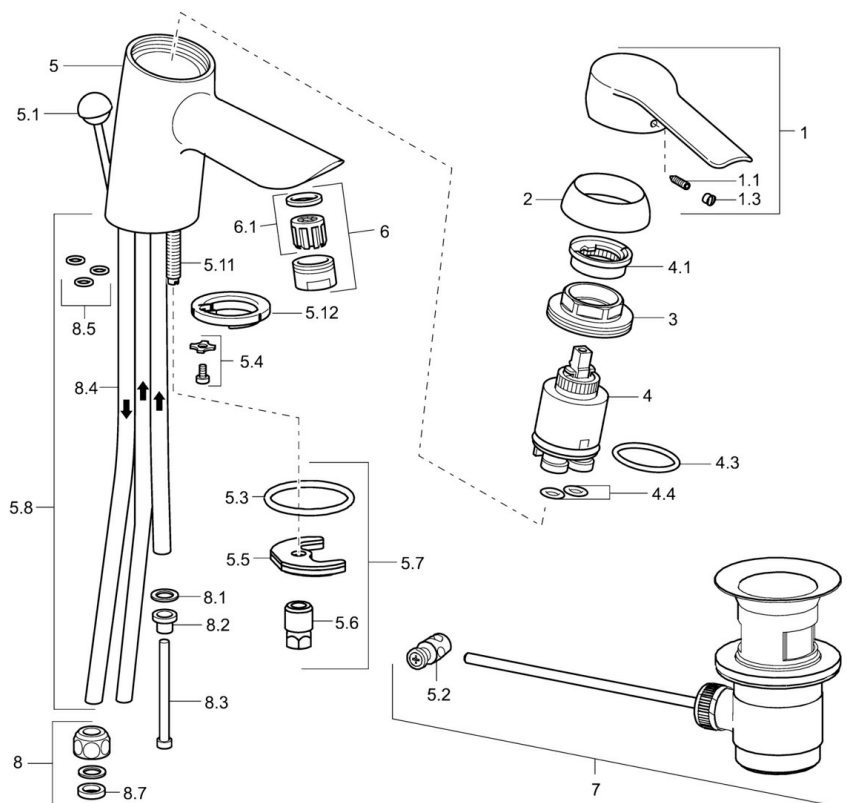

EAN: 4015474084155
static.hansa.com/52461103

- Lavabo
- Monocomando, Bassa pressione
- Montaggio d'appoggio
- Cromo
- Bocca fissa
- Getto laminare
- Leva con simbolo F+C, Leva/Manopola monocomando
- Piletta di scarico con astina saltarello
- Collegamento con tubo

Dati tecnici

Caratteristiche tecniche

Misura DN (dimensione nominale)	DN15
Fornitura di acqua calda	max. +80°C
Pressione di esercizio	0.5-5 bar
Misura della connessione	Ø 8 mm
Projection	112 mm
Backflow prevention (EN1717)	AA
Materiale	Ottone

Norme

Standard EN	EN 817
-------------	---------------

Parti di ricambio

SP52461103

	Nome	Codice
1	Leva Cromo	59913903
1	Leva Cromo	59914629
1.1	Screw, M5x8, SW2.5	59904755
1.3	Tappo Grigio	59912112
2	Cappuccio, 33x3 mm Cromo	59912504
3	Dado di fissaggio, M40x1	1003409V
4	Cartuccia, 3.5 Eco	59912324
4.1	Temperature adjustment limiter	59912325
4.3	O-ring, d 28.24x2.62 Fuori produzione	59912590
4.4	O-ring, d 10.10x1.60 Fuori produzione	59905072
5.1	Asta saltarello Cromo	59912505
5.2	Snodo	59904624
5.3	Giunto, 43x37x3	59912506
5.4	Attachment clamp Fuori produzione	59911416
5.5	Fixing plate	59904765
5.6	Screw, M8x1, SW13	59904766
5.7	Set di fissaggio	59912113
5.11	Viti di fissaggio, M8x1, L=140	59912474
6	Aereatore, M24x1 A, low pressure Cromo	59902692
6.1	Aereatore, M22/24, ND	59901553
7	Scarico a saltarello Cromo	59904620
8	Raccordo dado	59904969
8.1	Kit di guarnizione, 14.9x8.5x1	59902352
8.2	Kit di guarnizione, 10x8	59902272
8.3	Tubo flessibile	59902151
8.4	Pipe, 8x530 Fuori produzione	59911895
8.7	Giunto, 15x8x4 Fuori produzione	59902270
N.I.	Chiave, SW30/34	59912108