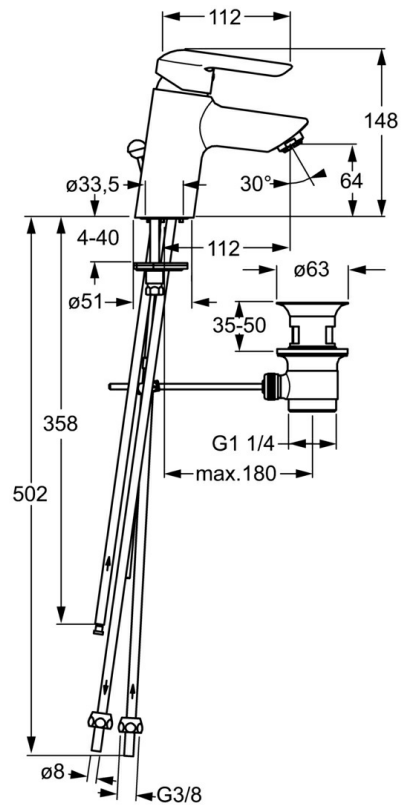

EAN: 4015474084155
static.hansa.com/52461103

- Waschtisch
- Einhebelmischer, Niederdruck, für offene Heißwasserbereiter
- Standmontage
- Chrom
- Feststehender Auslauf
- Kristallklarer Laminarstrahl
- Hebel mit W+K-Kennzeichnung, Einhandbedienhebel/Griff
- Ablaufgarnitur mit Zugstange
- Anschluss über Kupferrohre

Technische Daten

Technische Eigenschaften

DN-Größe (Nennmaß)	DN15
Warmwasserversorgung	max. +80°C
Arbeitsdruck	0,5-5 bar
Anschlussgröße	Ø 8 mm
Ausladung	112 mm
Sicherungseinrichtung (EN1717)	AA
Werkstoff	Messing