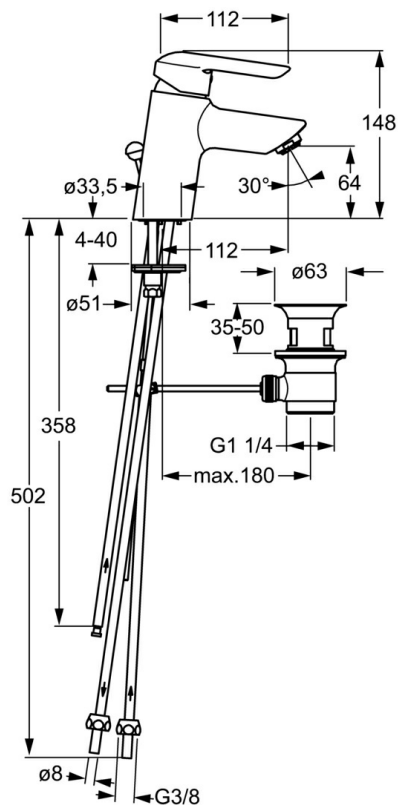

EAN: 4015474084155
static.hansa.com/52461103

- Umyvadlo
- Jednopáková, Pro beztlakové ohřivače vody
- Stojánková
- Chrom
- Pevné výtokové rameno
- Aerátor s laminárním proudem vody
- Páka se symboly teplé a studené vody, Jedna ovládací páka / rukojeť
- Mechanický uzávěr odpadu s táhlem
- Měděné přípojovací trubky

Technické údaje

Technické vlastnosti

Velikost DN (jmenovitý rozměr)	DN15
Zdroj teplé vody	max. +80°C
Pracovní tlak	0.5-5 bar
Velikost přípojky	Ø 8 mm
Projection	112 mm
Zabezpečení proti zpětnému toku (ČSN EN 1717)	AA
Materiál	Mosaz

Předpisy

Norma EN	EN 817
----------	---------------

Náhradní díly

SP52461103

	Název	Kód
1	Páka	59913903
1	Páka	59914629
1.1	Šroub, M5x8, SW2.5	59904755
1.3	Záslepka Šedá	59912112
2	Krytka, 33x3 mm	59912504
3	Upevňovací matice, M40x1	1003409V
4	Kartuše, 3.5 Eco	59912324
4.1	Temperature adjustment limiter	59912325
4.3	O-kroužek, d 28.24x2.62 Ukončeno	59912590
4.4	O-kroužek, d 10.10x1.60 Ukončeno	59905072
5.1	Ovládací táhlo vypouštěcího ventilu	59912505
5.2	Spojovací díl táhel	59904624
5.3	Těsnění, 43x37x3	59912506
5.4	Attachment clamp Ukončeno	59911416
5.5	Upevňovací deska	59904765
5.6	Šroub, M8x1, SW13	59904766
5.7	Upevňovací set	59912113
5.11	Upevňovací šroub, M8x1, L=140	59912474
6	Aerator, M24x1 A, low pressure	59902692
6.1	Aerator, M22/24, ND	59901553
7	Vypouštěcí ventil	59904620
8	Montáž matice	59904969
8.1	Těsnící sada, 14.9x8.5x1	59902352
8.2	Těsnící sada, 10x8	59902272
8.3	Hadice	59902151
8.4	Roura, 8x530 Ukončeno	59911895
8.7	Těsnění, 15x8x4 Ukončeno	59902270
N.I.	Klíč, SW30/34	59912108