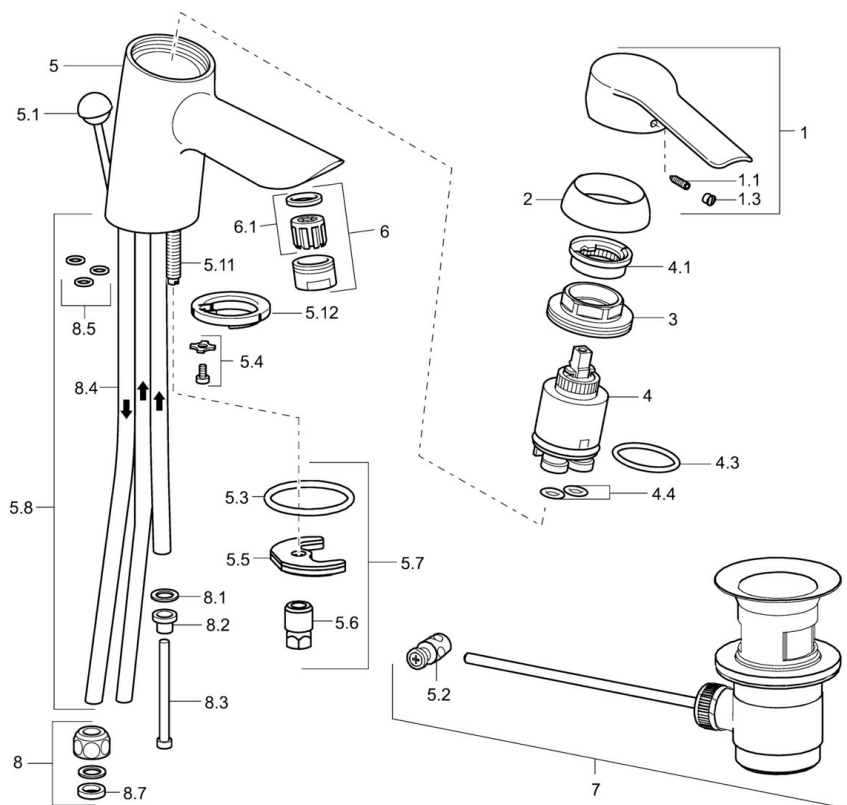

EAN: 4015474084155
static.hansa.com/52461103

- Umyvadlo
- Jednopáková, Pro beztlakové ohřivače vody
- Stojánková
- Chrom
- Pevné výtokové rameno
- Aerátor s laminárním proudem vody
- Páka se symboly teplé a studené vody, Jedna ovládací páka / rukojeť
- Mechanický uzávěr odpadu s táhlem
- Měděné přípojovací trubky

Technické údaje

Technické vlastnosti

Velikost DN (jmenovitý rozměr)	DN15
Zdroj teplé vody	max. +80°C
Pracovní tlak	0.5-5 bar
Velikost přípojky	Ø 8 mm
Projection	112 mm
Zabezpečení proti zpětnému toku (ČSN EN 1717)	AA
Materiál	Mosaz

Předpisy

Norma EN	EN 817
----------	---------------

Náhradní díly

SP52461103

	Název	Kód
1	Páka	59913903
1	Páka	59914629
1.1	Šroub, M5x8, SW2.5	59904755
1.3	Záslepka Šedá	59912112
2	Krytka, 33x3 mm	59912504
3	Upevňovací matice, M40x1	1003409V
4	Kartuše, 3.5 Eco	59912324
4.1	Temperature adjustment limiter	59912325
4.3	O-kroužek, d 28.24x2.62 Ukončeno	59912590
4.4	O-kroužek, d 10.10x1.60 Ukončeno	59905072
5.1	Ovládací táhlo vypouštěcího ventilu	59912505
5.2	Spojovací díl táhel	59904624
5.3	Těsnění, 43x37x3	59912506
5.4	Attachment clamp Ukončeno	59911416
5.5	Upevňovací deska	59904765
5.6	Šroub, M8x1, SW13	59904766
5.7	Upevňovací set	59912113
5.11	Upevňovací šroub, M8x1, L=140	59912474
6	Aerator, M24x1 A, low pressure	59902692
6.1	Aerator, M22/24, ND	59901553
7	Vypouštěcí ventil	59904620
8	Montáž matice	59904969
8.1	Těsnící sada, 14.9x8.5x1	59902352
8.2	Těsnící sada, 10x8	59902272
8.3	Hadice	59902151
8.4	Roura, 8x530 Ukončeno	59911895
8.7	Těsnění, 15x8x4 Ukončeno	59902270
N.I.	Klíč, SW30/34	59912108