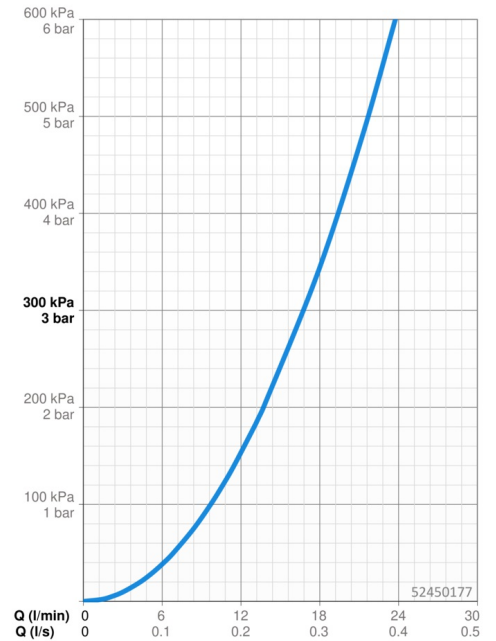

Technische gegevens

Doorstromingseigenschappen

Doorstroomhoeveelheid bij 3 bar	16.8 l/min
Drukverlies bij doorstroomhoeveelheid (0,2 l/s)	1.6 bar

Technische eigenschappen

DN-maat	DN15
Warmwatertoevoer	max. +90°C
Werkdruk	0.5-10 bar
Aansluitmaat	G3/4
Inbouwbreedte	150 ± 15 mm
Terugstroom beveiliging (EN1717)	EB
Materiaal	brass

Voorschriften

EN-norm	EN 817
Geluidsklasse	I (ISO 3822)

Toestemmingen en Verklaringen

KIWA	K6116/08
ABP	PA-IX 38249/IB
Verklaring van overeenstemming	DoC