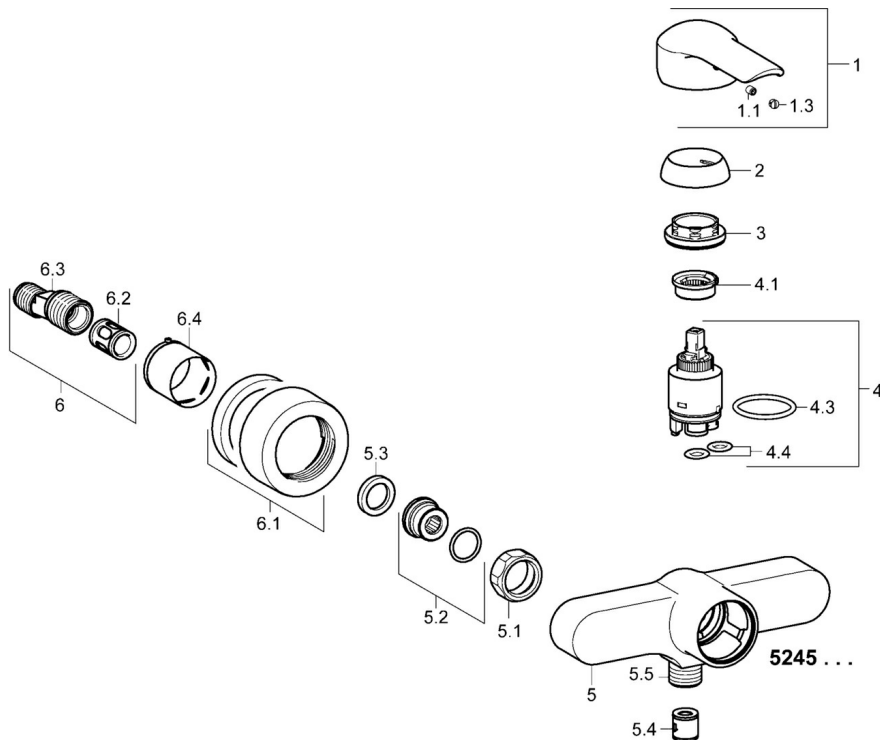

EAN: 4015474253872  
[static.hansa.com/52450177](https://static.hansa.com/52450177)

- Douche oplossingen
- Eengreeps
- Wandmontage
- Chroom
- Hendel met warm-koud-aanduiding, Pinhendel, Eengreeps bediend
- Temperatuurbegrenzer, Temperatuurbegrenzer (achteraf instelbaar)
- Terugslagklep, ø 35 mm keramisch binnenwerk voor debiet en temperatuur instelling
- S-koppelingen met rozetten, Rozet(ten), Geluïdsdemper(s)
- Kraanhuis gemaakt van DZR messing
- Ingebouwde beveiliging tegen terugstromen Voor gebruik in huis (conform DIN EN 1717)

### Technische eigenschappen

DN-maat	<b>DN15</b>
Warmwatertoevoer	<b>max. +90°C</b>
Werkdruk	<b>0.5-10 bar</b>
Aansluitmaat	<b>G3/4</b>
Inbouwbreedte	<b>150 ± 15 mm</b>
Terugstroom beveiliging (EN1717)	<b>EB</b>
Materiaal	<b>brass</b>

### SP52450173

	Naam	Code
1	Hendel Chroom	59913840
1	Hendel Chroom	59914629
1.1	Schroef, M5x8, SW2.5	59904755
1.3	Sierdop Grijs	59912112
2	Kap, 33x3 mm Chroom	59912504
3	Schroefring, M40x1	1003409V
4	Binnenwerk, 3.5 Eco	59912324
4	Binnenwerk, 3.5 Classic	59913075
4.1	Temperature adjustment limiter	59912325
4.3	O-ring, d 28.24x2.62 Stopgezet	59912590
4.4	O-ring, d 10.10x1.60 Stopgezet	59905072
5.1	Aansluiting moer, G3/4, AF30	59902230
5.2	Toetreding	59913400
5.3	Borgring, 23.9x15.2x2	59902689
5.4	Terugslagklep	59905714
5.5	Schroefdraad tepel, G1/2xM18x1	59911384
6	Excentrieke, G3/4xG1/2 Chroom	59904793
6.1	Afdekscherm Chroom	59913432
6.2	Geluiddemper	59904792
6.3	Excentrieke aansluiting, G3/4xG1/2, DN15	59910254
6.4	Rosassen Chroom	59912651
N.I.	Sleutel, SW30/34	59912108