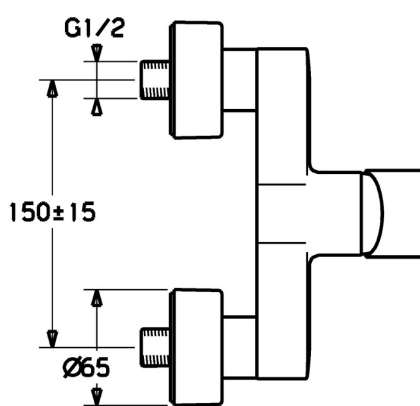

EAN: 4015474253872  
[static.hansa.com/52450177](https://static.hansa.com/52450177)

- Douche oplossingen
- Eengreeps
- Wandmontage
- Chroom
- Hendel met warm-koud-aanduiding, Pinhendel, Eengreeps bediend
- Temperatuurbegrenzer, Temperatuurbegrenzer (achteraf instelbaar)
- Terugslagklep, ø 35 mm keramisch binnenwerk voor debiet en temperatuur instelling
- S-koppelingen met rozetten, Rozet(ten), Geluïdsdemper(s)
- Kraanhuis gemaakt van DZR messing
- Ingebouwde beveiliging tegen terugstromen Voor gebruik in huis (conform DIN EN 1717)

## Technische gegevens

### Technische eigenschappen

DN-maat	<b>DN15</b>
Warmwatertoevoer	<b>max. +90°C</b>
Werkdruk	<b>0.5-10 bar</b>
Aansluitmaat	<b>G3/4</b>
Inbouwbreedte	<b>150 ± 15 mm</b>
Terugstroom beveiliging (EN1717)	<b>EB</b>
Materiaal	<b>brass</b>

### SP52450173

	Naam	Code
1	Hendel Chroom	59913840
1	Hendel Chroom	59914629
1.1	Schroef, M5x8, SW2.5	59904755
1.3	Sierdop Grijs	59912112
2	Kap, 33x3 mm Chroom	59912504
3	Schroefring, M40x1	1003409V
4	Binnenwerk, 3.5 Eco	59912324
4	Binnenwerk, 3.5 Classic	59913075
4.1	Temperature adjustment limiter	59912325
4.3	O-ring, d 28.24x2.62 Stopgezet	59912590
4.4	O-ring, d 10.10x1.60 Stopgezet	59905072
5.1	Aansluiting moer, G3/4, AF30	59902230
5.2	Toetreding	59913400
5.3	Borgring, 23.9x15.2x2	59902689
5.4	Terugslagklep	59905714
5.5	Schroefdraad tepel, G1/2xM18x1	59911384
6	Excentrieke, G3/4xG1/2 Chroom	59904793
6.1	Afdekscherm Chroom	59913432
6.2	Geluiddemper	59904792
6.3	Excentrieke aansluiting, G3/4xG1/2, DN15	59910254
6.4	Rosassen Chroom	59912651
N.I.	Sleutel, SW30/34	59912108