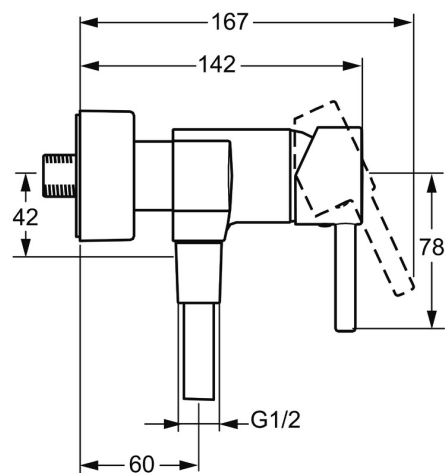

EAN: 4015474253872  
[static.hansa.com/52450177](https://static.hansa.com/52450177)

- Douche oplossingen
- Eengreeps
- Wandmontage
- Chroom
- Hendel met warm-koud-aanduiding, Pinhendel, Eengreeps bediend
- Temperatuurbegrenzer, Temperatuurbegrenzer (achteraf instelbaar)
- Terugslagklep, ø 35 mm keramisch binnenwerk voor debiet en temperatuur instelling
- S-koppelingen met rozetten, Rozet(ten), Geluïdsdemper(s)
- Kraanhuis gemaakt van DZR messing
- Ingebouwde beveiliging tegen terugstromen Voor gebruik in huis (conform DIN EN 1717)

### Technische eigenschappen

DN-maat	<b>DN15</b>
Warmwatertoevoer	<b>max. +90°C</b>
Werkdruk	<b>0.5-10 bar</b>
Aansluitmaat	<b>G3/4</b>
Inbouwbreedte	<b>150 ± 15 mm</b>
Terugstroom beveiliging (EN1717)	<b>EB</b>
Materiaal	<b>brass</b>

### SP52450173

	Naam	Code
1	Hendel Chroom	59913840
1	Hendel Chroom	59914629
1.1	Schroef, M5x8, SW2.5	59904755
1.3	Sierdop Grijs	59912112
2	Kap, 33x3 mm Chroom	59912504
3	Schroefring, M40x1	1003409V
4	Binnenwerk, 3.5 Eco	59912324
4	Binnenwerk, 3.5 Classic	59913075
4.1	Temperature adjustment limiter	59912325
4.3	O-ring, d 28.24x2.62 Stopgezet	59912590
4.4	O-ring, d 10.10x1.60 Stopgezet	59905072
5.1	Aansluiting moer, G3/4, AF30	59902230
5.2	Toetreding	59913400
5.3	Borgring, 23.9x15.2x2	59902689
5.4	Terugslagklep	59905714
5.5	Schroefdraad tepel, G1/2xM18x1	59911384
6	Excentrieke, G3/4xG1/2 Chroom	59904793
6.1	Afdekscherm Chroom	59913432
6.2	Geluiddemper	59904792
6.3	Excentrieke aansluiting, G3/4xG1/2, DN15	59910254
6.4	Rosassen Chroom	59912651
N.I.	Sleutel, SW30/34	59912108