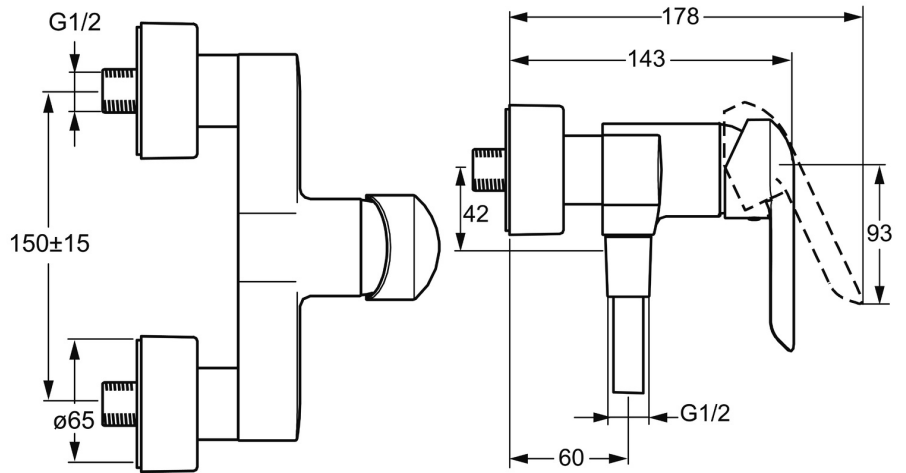

EAN: 4015474254596
static.hansa.com/52450173

- Douche oplossingen
- Eengreeps
- Wandmontage
- Chrom
- Hendel met warm-koud-aanduiding, Eengreeps bediend
- Temperatuurbegrenzer, Temperatuurbegrenzer (achteraf instelbaar)
- Terugslagklep, ø 35 mm keramisch binnenwerk voor debiet en temperatuur instelling
- S-koppelingen met rozetten, Rozet(ten), Geluïdsdemper(s)
- Kraanhuis gemaakt van DZR messing
- Ingebouwde beveiliging tegen terugstromen Voor gebruik in huis (conform DIN EN 1717)

Technische gegevens

Doorstromingseigenschappen

Doorstroomhoeveelheid bij 3 bar **16.8 l/min**

Technische eigenschappen

DN-maat **DN15**
 Warmwatertoevoer **max. +90°C**
 Werkdruk **0.5-10 bar**
 Aansluitmaat **G3/4**
 Inbouwbreedte **150 ± 15 mm**
 Terugstroom beveiliging (EN1717) **EB**
 Materiaal **brass**

	Naam	Code
1	Hendel Chroom	59913840
1	Hendel Chroom	59914629
1.1	Schroef, M5x8, SW2.5	59904755
1.3	Sierdop Grijs	59912112
2	Kap, 33x3 mm Chroom	59912504
3	Schroefring, M40x1	1003409V
4	Binnenwerk, 3.5 Eco	59912324
4	Binnenwerk, 3.5 Classic	59913075
4.1	Temperature adjustment limiter	59912325
4.3	O-ring, d 28.24x2.62 Stopgezet	59912590
4.4	O-ring, d 10.10x1.60 Stopgezet	59905072
5.1	Aansluiting moer, G3/4, AF30	59902230
5.2	Toetreding	59913400
5.3	Borgring, 23.9x15.2x2	59902689
5.4	Terugslagklep	59905714
5.5	Schroefdraad tepel, G1/2xM18x1	59911384
6	Excentrieke, G3/4xG1/2 Chroom	59904793
6.1	Afdeksplaat Chroom	59913432
6.2	Geluiddemper	59904792
6.3	Excentrieke aansluiting, G3/4xG1/2, DN15	59910254
6.4	Rosassen Chroom	59912651
N.I.	Sleutel, SW30/34	59912108