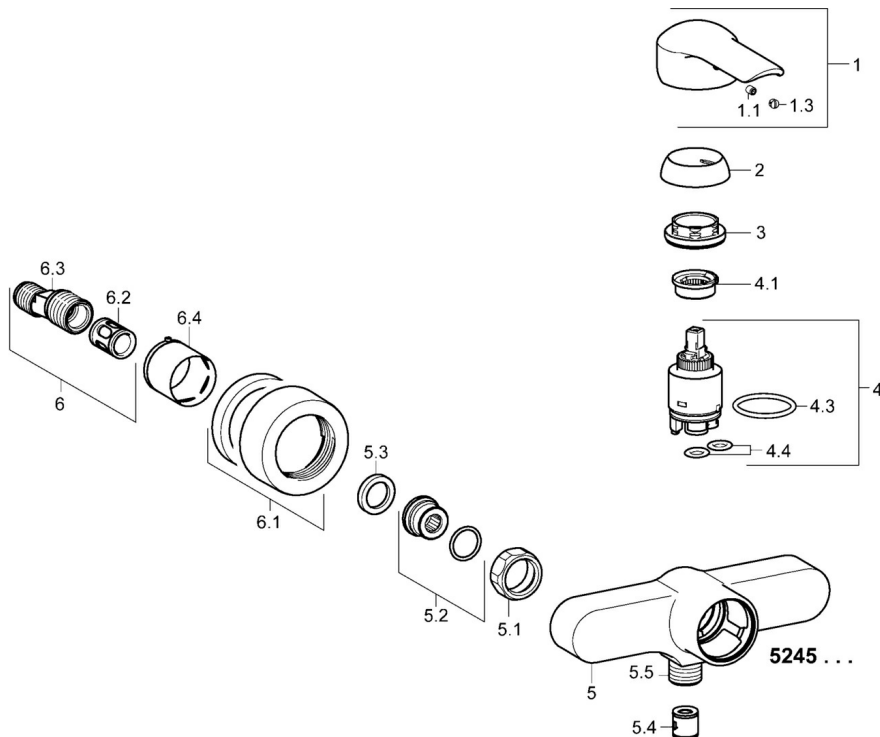

Reserveonderdelen

SP52450173

	Naam	Code
1	Hendel Chroom	59913840
1	Hendel Chroom	59914629
1.1	Schroef, M5x8, SW2.5	59904755
1.3	Sierdop Grijs	59912112
2	Kap, 33x3 mm Chroom	59912504
3	Schroefring, M40x1	1003409V
4	Binnenwerk, 3.5 Eco	59912324
4	Binnenwerk, 3.5 Classic	59913075
4.1	Temperature adjustment limiter	59912325
4.3	O-ring, d 28.24x2.62 Stopgezet	59912590
4.4	O-ring, d 10.10x1.60 Stopgezet	59905072
5.1	Aansluiting moer, G3/4, AF30	59902230
5.2	Toetreding	59913400
5.3	Borgring, 23.9x15.2x2	59902689
5.4	Terugslagklep	59905714
5.5	Schroefdraad tepel, G1/2xM18x1	59911384
6	Excentrieke, G3/4xG1/2 Chroom	59904793
6.1	Afdeksplaat Chroom	59913432
6.2	Geluiddemper	59904792
6.3	Excentrieke aansluiting, G3/4xG1/2, DN15	59910254
6.4	Rosassen Chroom	59912651
N.I.	Sleutel, SW30/34	59912108