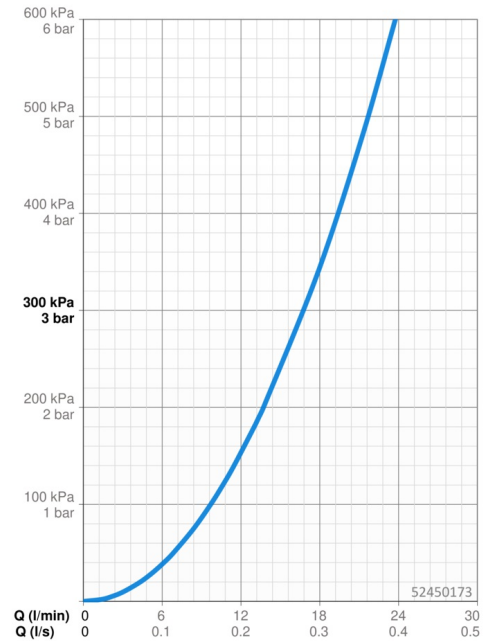

Technische gegevens

Doorstromingseigenschappen

Doorstroomhoeveelheid bij 3 bar **16.8 l/min**

Technische eigenschappen

DN-maat **DN15**
Warmwatertoevoer **max. +90°C**
Werkdruk **0.5-10 bar**
Aansluitmaat **G3/4**
Inbouwbreedte **150 ± 15 mm**
Terugstroom beveiliging (EN1717) **EB**
Materiaal **brass**

Voorschriften

EN-norm **EN 817**
Geluidsklasse **I (ISO 3822)**

Toestemmingen en Verklaringen

KIWA **K6116/08**
ABP **PA-IX 38249/IB**
Verklaring van overeenstemming **DoC**