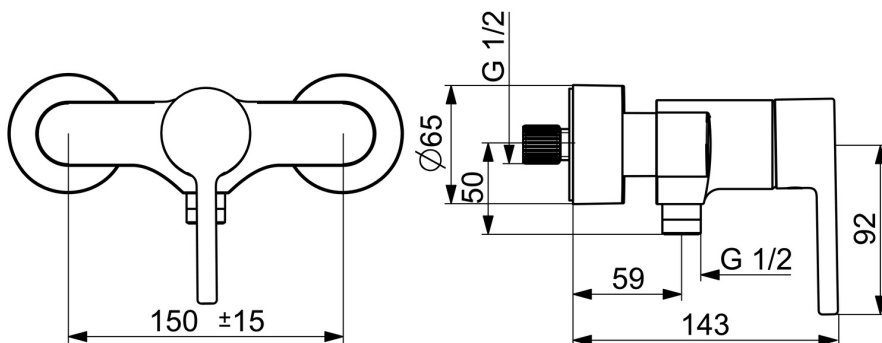

EAN: 4057304020254
static.hansa.com/5245016733

- Riešenia pre sprchy
- Jednopáková
- Nástenná montáž
- Čierna matná
- Jedna ovládací páka / rukoväť, Pin - tyčinková páka, Páka so symbolom teplej a studenej vody
- Funkcie pre nastavenie maximálnej teploty a prietoku vody, Nastaviteľný obmedzovač teploty vody (súčasť dodávky, možnosť dodatočnej inštalácie)
- \varnothing 40 mm keramická kartuša pre ovládanie teploty a prietoku vody, Spätný ventil (-y)
- Excentrické etážky, Krycia doska (y)
- Telo batérie z mosadze DZR

Technické údaje

Vlastnosti prietoku

Prietok pri tlaku 3 bar **15.6 l/min**

Technické vlastnosti

Dodávka teplej vody **max. +80°C**
 Pracovný tlak **0.5-10 bar**
 Spojovacia veľkosť **G3/4**
 Vzdialenosť na inštaláciu **150 ± 15 mm**
 Spätná klapka (STN EN 1717) **EB**
 Materiál **Mosadz**

Predpisy

Norma EN **EN 817**
 Trieda hlučnosti **I (ISO 3822)**

Schválenia a Prehlásenia

Vyhlásenie o zhode **DoC**
 EPD **S-P-06397**

Náhradné diely

SP5245016733

	Názov	Kód
01	Ovládacia rukoväť Čierna matná	1014994V-33
02	Prítlačná matica, M4x1.5, SW 38	59914128
03	Kartuš	59914665
04	Spätný ventil	59905714