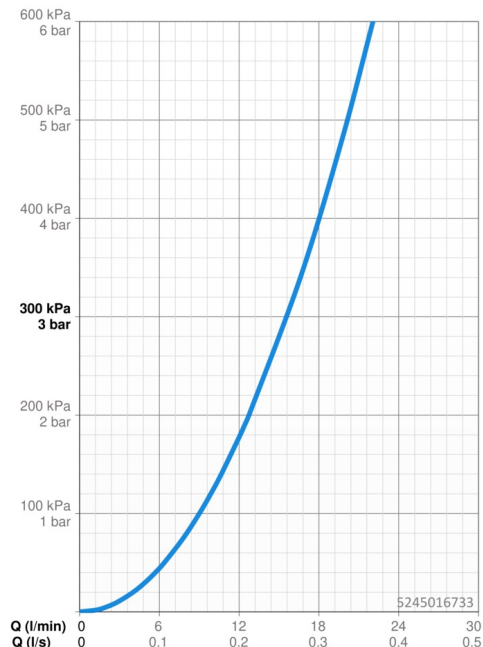

Technické údaje

Vlastnosti prietoku

Prietok pri tlaku 3 bar **15.6 l/min**

Technické vlastnosti

Dodávka teplej vody **max. +80°C**
Pracovný tlak **0.5-10 bar**
Spojovacia veľkosť **G3/4**
Vzdialenosť na inštaláciu **150 ± 15 mm**
Spätná klapka (STN EN 1717) **EB**
Materiál **Mosadz**

Predpisy

Norma EN **EN 817**
Trieda hlučnosti **I (ISO 3822)**

Schválenia a Prehlásenia

Vyhlásenie o zhode **DoC**
EPD **S-P-06397**