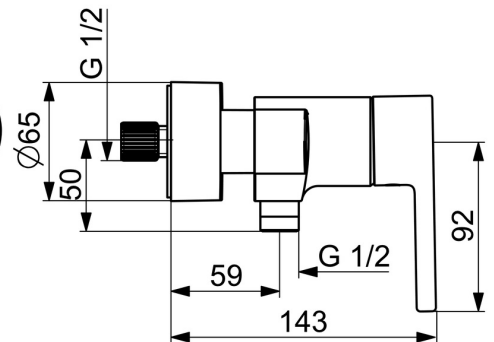

EAN: 4057304020254  
[static.hansa.com/5245016733](https://static.hansa.com/5245016733)

- Dusche
- Einhebelmischer
- Wandmontage
- Matt-Schwarz
- Einhandbedienhebel/Griff, Pinhebel, Hebel mit W+K-Kennzeichnung
- Temperaturbegrenzer, Heißwassersperre einstellbar (im Lieferumfang enthalten)
- $\varnothing 4.0$  Steuerpatrone mit keramischen Dichtscheiben zur Wassermengen- und Temperatureinstellung, Rückflussverhinderer
- S-Anschlüsse, Abdeckung(en)
- Armaturenkörper aus entzinkungsbeständigem Messing (DZR)

### Technische Eigenschaften

Warmwasserversorgung **max. +80°C**  
 Arbeitsdruck **0.5-10 bar**  
 Anschlussgröße **G3/4**  
 Installationsabstand **150 ± 15 mm**  
 Sicherungseinrichtung (EN1717) **EB**  
 Werkstoff **Messing**

### SP5245016733

	Name	Art.-Nr.
01	Hebel Matt-Schwarz	1014994V-33
02	Spann-Mutter, M4x1.5, SW 38	59914128
03	Kartusche	59914665
04	Rückschlagventil	59905714