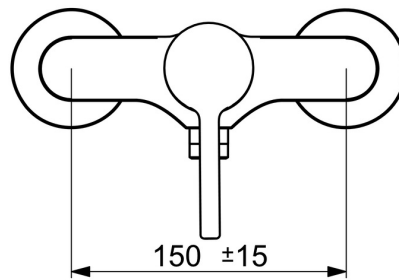

EAN: 4057304020254  
[static.hansa.com/5245016733](https://static.hansa.com/5245016733)

- Dusche
- Einhebelmischer
- Wandmontage
- Matt-Schwarz
- Einhandbedienhebel/Griff, Pinhebel, Hebel mit W+K-Kennzeichnung
- Temperaturbegrenzer, Heißwassersperre einstellbar (im Lieferumfang enthalten)
- $\varnothing 4.0$  Steuerpatrone mit keramischen Dichtscheiben zur Wassermengen- und Temperatureinstellung, Rückflussverhinderer
- S-Anschlüsse, Abdeckung(en)
- Armaturenkörper aus entzinkungsbeständigem Messing (DZR)

### Technische Eigenschaften

Warmwasserversorgung **max. +80°C**  
 Arbeitsdruck **0.5-10 bar**  
 Anschlussgröße **G3/4**  
 Installationsabstand **150 ± 15 mm**  
 Sicherungseinrichtung (EN1717) **EB**  
 Werkstoff **Messing**

### SP5245016733

	Name	Art.-Nr.
01	Hebel Matt-Schwarz	1014994V-33
02	Spann-Mutter, M4x1.5, SW 38	59914128
03	Kartusche	59914665
04	Rückschlagventil	59905714