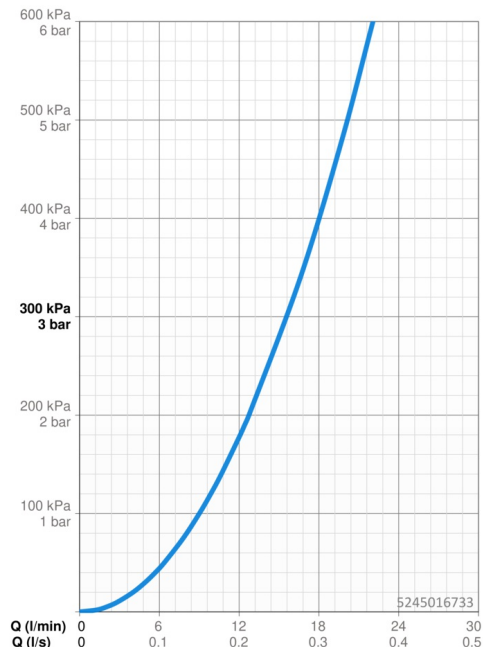

Technische Daten

Durchflusseigenschaften

Durchfluss bei 3 bar **15.6 l/min**

Technische Eigenschaften

Warmwasserversorgung **max. +80°C**
Arbeitsdruck **0.5-10 bar**
Anschlussgröße **G3/4**
Installationsabstand **150 ± 15 mm**
Sicherungseinrichtung (EN1717) **EB**
Werkstoff **Messing**

Vorschriften

EN Standard **EN 817**
Geräuschklasse **I (ISO 3822)**

Zulassungen und Deklarationen

Konformitätserklärung **DoC**
EPD **S-P-06397**