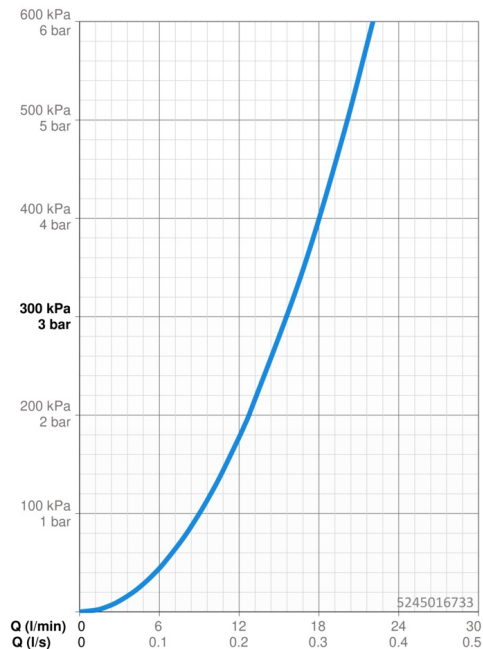

Technické údaje

Vlastnosti průtoku

Průtokové množství při 3 bar **15.6 l/min**

Technické vlastnosti

Zdroj teplé vody **max. +80°C**
Pracovní tlak **0.5-10 bar**
Velikost přípojky **G3/4**
Instalační šířka **150 ± 15 mm**
Zabezpečení proti zpětnému toku (ČSN EN 1717) **EB**
Materiál **Mosaz**

Předpisy

Norma EN **EN 817**
Třída hlučnosti **I (ISO 3822)**

Schválení a Prohlášení

Prohlášení o shodě **DoC**
EPD **S-P-06397**