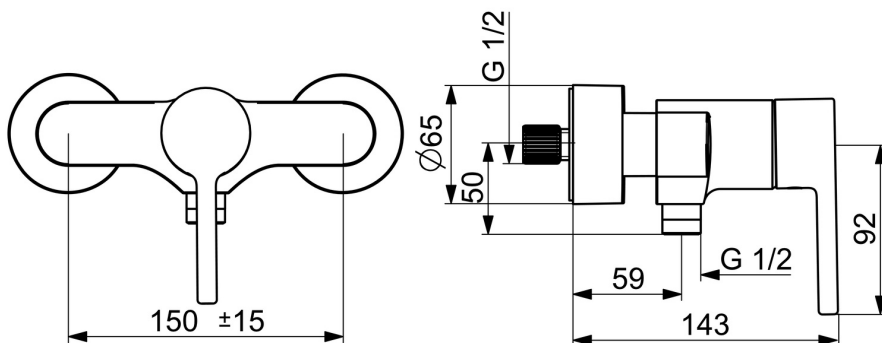

EAN: 4057304020254  
[static.hansa.com/5245016733](https://static.hansa.com/5245016733)

- Řešení pro sprchy
- Jednopáková
- Montáž na zeď
- Černá matná
- Jedna ovládací páka / rukojeť, Pin - ovládací páka s tyčinkou, Páka se symboly teplé a studené vody
- Funkce pro nastavení maximální teploty a průtoku vody, Nastavitelný omezovač teploty vody (součástí dodávky, možnost dodatečné instalace)
- $\varnothing$  40 mm keramická kartuše pro ovládání teploty a průtoku vody, Zpětný ventil (-y)
- Etážky, Krycí deska(y)
- Tělo baterie z mosazi DZR

### Technické vlastnosti

Zdroj teplé vody **max. +80°C**  
 Pracovní tlak **0.5-10 bar**  
 Velikost přípojky **G3/4**  
 Instalační šířka **150 ± 15 mm**  
 Zabezpečení proti zpětnému toku (ČSN EN 1717) **EB**  
 Materiál **Mosaz**

### SP5245016733

	Název	Kód
01	Páka Černá matná	1014994V-33
02	Upevňovací matice, M42x1.5, SW 38	59914128
03	Kartuše	59914665
04	Zpětný ventil	59905714