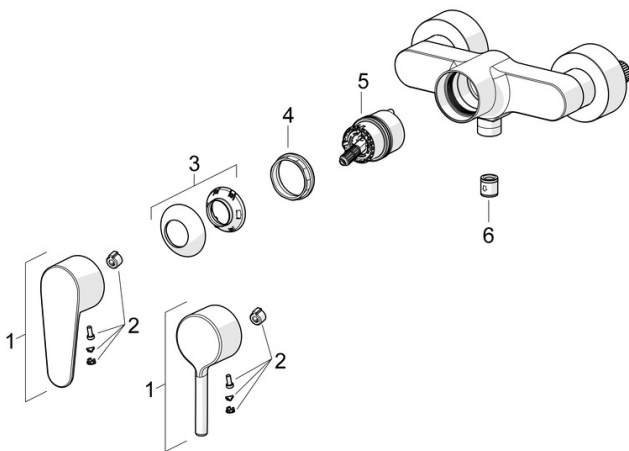

EAN: 4057304017308
static.hansa.com/52450167

- Riešenia pre sprchy
- Jednopáková
- Nástenná montáž
- Chróm
- Jedna ovládacia páka / rukoväť, Pin - tyčinková páka, Páka so symbolom teplej a studenej vody
- Funkcie pre nastavenie maximálnej teploty a prietoku vody, Nastaviteľný obmedzovač teploty vody (súčasť dodávky, možnosť dodatočnej inštalácie)
- \varnothing 40 mm keramická kartuša pre ovládanie teploty a prietoku vody, Spätný ventil (-y)
- Excentrické etážky, Krycia doska (y)
- Telo batérie z mosadze DZR

Predpisy

Norma EN **EN 817**
 Trieda hlučnosti **I (ISO 3822)**

Schválenia a Prehlásenia

Vyhlasenie o zhode **DoC**
 EPD **S-P-06397**

Náhradné diely

SP52450163

	Názov	Kód
01	Ovládacia rukoväť	1014994V
01	Ovládacia rukoväť	1014997V
02	Záslepka	59914573
03	Krytka	59914649
04	Prítlačná matica, M4x1,5, SW 38	59914128
05	Kartuš	59914665
06	Spätný ventil	59905714