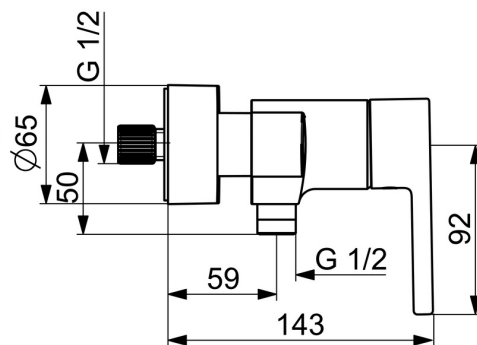

EAN: 4057304017308
static.hansa.com/52450167

- Riešenia pre sprchy
- Jednopáková
- Nástenná montáž
- Chróm
- Jedna ovládacia páka / rukoväť, Pin - tyčinková páka, Páka so symbolom teplej a studenej vody
- Funkcie pre nastavenie maximálnej teploty a prietoku vody, Nastaviteľný obmedzovač teploty vody (súčasť dodávky, možnosť dodatočnej inštalácie)
- \varnothing 40 mm keramická kartuša pre ovládanie teploty a prietoku vody, Spätný ventil (-y)
- Excentrické etážky, Krycia doska (y)
- Telo batérie z mosadze DZR

Technické údaje

Vlastnosti prietoku

Prietok pri tlaku 3 bar **15.6 l/min**

Technické vlastnosti

Dodávka teplej vody **max. +80°C**
 Pracovný tlak **0.5-10 bar**
 Spojovacia veľkosť **G3/4**
 Vzdialenosť na inštaláciu **150 ± 15 mm**
 Spätná klapka (STN EN 1717) **EB**
 Materiál **Mosadz**

Predpisy

Norma EN **EN 817**
 Trieda hlučnosti **I (ISO 3822)**

Schválenia a Prehlásenia

Vyhlasenie o zhode **DoC**
 EPD **S-P-06397**

Náhradné diely

SP52450163

	Názov	Kód
01	Ovládacia rukoväť	1014994V
01	Ovládacia rukoväť	1014997V
02	Záslepka	59914573
03	Krytka	59914649
04	Prítlačná matica, M4x1,5, SW 38	59914128
05	Kartuš	59914665
06	Spätný ventil	59905714