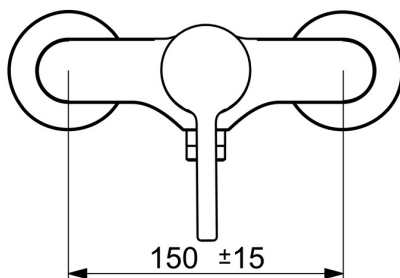

EAN: 4057304017308
static.hansa.com/52450167

- Riešenia pre sprchy
- Jednopáková
- Nástenná montáž
- Chróm
- Jedna ovládacia páka / rukoväť, Pin - tyčinková páka, Páka so symbolom teplej a studenej vody
- Funkcie pre nastavenie maximálnej teploty a prietoku vody, Nastaviteľný obmedzovač teploty vody (súčasť dodávky, možnosť dodatočnej inštalácie)
- \varnothing 40 mm keramická kartuša pre ovládanie teploty a prietoku vody, Spätný ventil (-y)
- Excentrické etážky, Krycia doska (y)
- Telo batérie z mosadze DZR

Technické údaje

Vlastnosti prietoku

Prietok pri tlaku 3 bar **15.6 l/min**

Technické vlastnosti

Dodávka teplej vody **max. +80°C**
 Pracovný tlak **0.5-10 bar**
 Spojovacia veľkosť **G3/4**
 Vzdialenosť na inštaláciu **150 ± 15 mm**
 Spätná klapka (STN EN 1717) **EB**
 Materiál **Mosadz**

Predpisy

Norma EN **EN 817**
 Trieda hlučnosti **I (ISO 3822)**

Schválenia a Prehlásenia

Vyhlasenie o zhode **DoC**
 EPD **S-P-06397**

Náhradné diely

SP52450163

	Názov	Kód
01	Ovládacia rukoväť	1014994V
01	Ovládacia rukoväť	1014997V
02	Záslepka	59914573
03	Krytka	59914649
04	Prítlačná matica, M4x1,5, SW 38	59914128
05	Kartuš	59914665
06	Spätný ventil	59905714