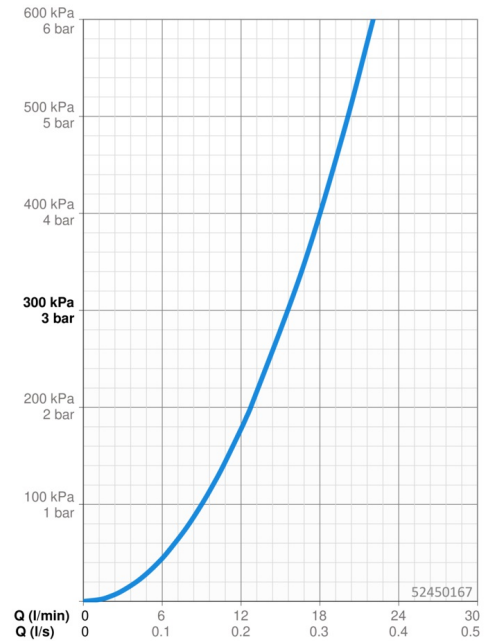

Technické údaje

Vlastnosti prietoku

Prietok pri tlaku 3 bar **15.6 l/min**

Technické vlastnosti

Dodávka teplej vody **max. +80°C**
Pracovný tlak **0.5-10 bar**
Spojovacia veľkosť **G3/4**
Vzdialenosť na inštaláciu **150 ± 15 mm**
Spätná klapka (STN EN 1717) **EB**
Materiál **Mosadz**

Predpisy

Norma EN **EN 817**
Trieda hlučnosti **I (ISO 3822)**

Schválenia a Prehlásenia

Vyhlasenie o zhode **DoC**
EPD **S-P-06397**