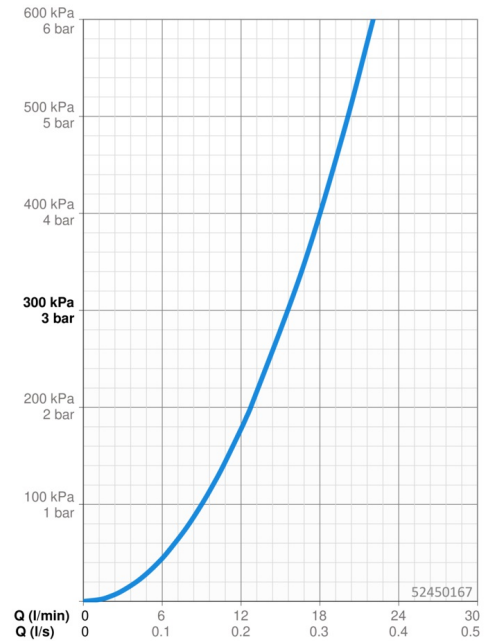

Caractéristiques techniques

Caractéristiques de débit

Débit à 3 bar **15.6 l/min**

Caractéristiques techniques

Alimentation en eau chaude **max. +80°C**
Pression de service **0.5-10 bar**
Taille de raccord **G3/4**
Largeur d'installation **150 ± 15 mm**
Dispositif de protection (EN1717) **EB**
Matériau **brass**

Règlementations

Norme EN **EN 817**
Classe acoustique **I (ISO 3822)**

Certificats et normes

Déclaration de conformité **DoC**
EPD **S-P-06397**