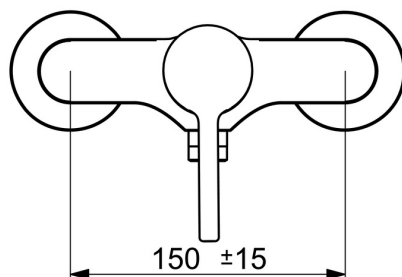

Des considérations fonctionnelles et un niveau de détail élevé offrent une nouvelle expérience à l'utilisateur.

Rosetta au design élégant pour une bonne couverture d'installation

Qualité supérieure

Design épuré

Fabriqué en Europe

Robinet de douche avec un maximum de confort

- Solutions de douche
- Monocommande
- Montage mural
- Chrome
- Levier monocommande, Levier tige, Levier avec symbole C+F
- Limiteur de température et de débit, Limiteur de température ajustable
- Cartouche céramique de $\varnothing 40$ mm pour contrôle de température et de débit, Valve(s) anti-retour
- Raccords excentriques, Rosaces de finition
- Corps en laiton DZR

Caractéristiques techniques

Caractéristiques de débit

Débit à 3 bar **15.6 l/min**

Caractéristiques techniques

Alimentation en eau chaude **max. +80°C**
 Pression de service **0.5-10 bar**
 Taille de raccord **G3/4**
 Largeur d'installation **150 ± 15 mm**
 Dispositif de protection (EN1717) **EB**
 Matériau **brass**