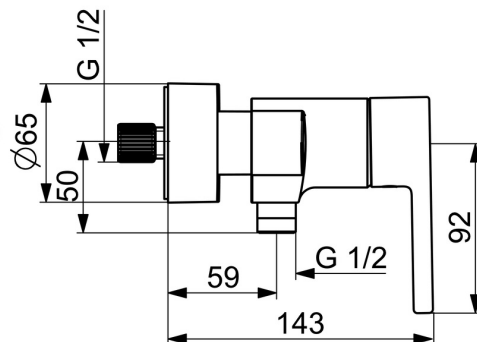

Fabriqué en Europe

Robinet de douche avec un maximum de confort

- Solutions de douche
- Monocommande
- Montage mural
- Chrome
- Levier monocommande, Levier tige, Levier avec symbole C+F
- Limiteur de température et de débit, Limiteur de température ajustable
- Cartouche céramique de $\varnothing 40$ mm pour contrôle de température et de débit, Valve(s) anti-retour
- Raccords excentriques, Rosaces de finition
- Corps en laiton DZR

Caractéristiques techniques

Caractéristiques de débit

Débit à 3 bar **15.6 l/min**

Caractéristiques techniques

Alimentation en eau chaude **max. +80°C**
 Pression de service **0.5-10 bar**
 Taille de raccord **G3/4**
 Largeur d'installation **150 ± 15 mm**
 Dispositif de protection (EN1717) **EB**
 Matériau **brass**