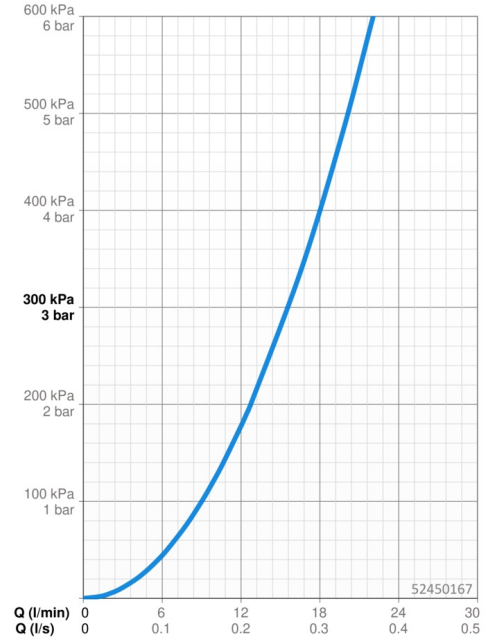

Technische Daten

Durchflusseigenschaften

Durchfluss bei 3 bar **15.6 l/min**

Technische Eigenschaften

Warmwasserversorgung **max. +80°C**
Arbeitsdruck **0.5-10 bar**
Anschlussgröße **G3/4**
Installationsabstand **150 ± 15 mm**
Sicherungseinrichtung (EN1717) **EB**
Werkstoff **Messing**

Vorschriften

EN Standard **EN 817**
Geräuschklasse **I (ISO 3822)**

Zulassungen und Deklarationen

Konformitätserklärung **DoC**
EPD **S-P-06397**

Nachhaltigkeit

EPD module A1 (kg CO2 eq.) **8,60**
EPD module A2 (kg CO2 eq.) **0,40**
EPD module A3 (kg CO2 eq.) **0,99**
EPD module A1-A3 (kg CO2 eq.) **9,98**
EPD module A4 (kg CO2 eq.) **0,36**
EPD module B7 (kg CO2 eq.) **2743,00**
EPD module C2 (kg CO2 eq.) **0,02**
EPD module C3 (kg CO2 eq.) **0,02**
EPD module C4 (kg CO2 eq.) **0,71**
EPD module D (kg CO2 eq.) **-6,33**