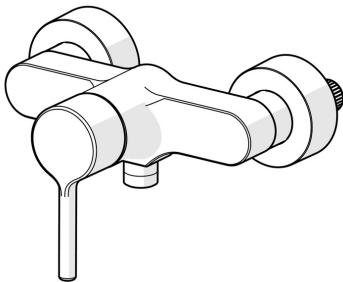

Funktionale Überlegungen und ein engagiertes Maß an Details bieten ein neues Benutzererlebnis.

Verdeckte S-Anschlüsse im eleganten Design

Hochwertige Qualität

Schlankes Design

Hergestellt in Europa

Duscharmatur mit maximalem Komfort

- Dusche
- Einhebelmischer
- Wandmontage
- Chrom
- Einhandbedienhebel/Griff, Pinhebel, Hebel mit W+K-Kennzeichnung
- Temperaturbegrenzer, Heißwassersperre einstellbar (im Lieferumfang enthalten)
- $\varnothing 4.0$  Steuerpatrone mit keramischen Dichtscheiben zur Wassermengen- und Temperatureinstellung, Rückflussverhinderer
- S-Anschlüsse, Abdeckung(en)
- Armaturenkörper aus entzinkungsbeständigem Messing (DZR)

### SP52450163

	Name	Art.-Nr.
01	Hebel	1014994V
01	Hebel	1014997V
02	Dekorkappe	59914573
03	Abdeckkappe	59914649
04	Spann-Mutter, M42x1.5, SW 38	59914128
05	Kartusche	59914665
06	Rückschlagventil	59905714