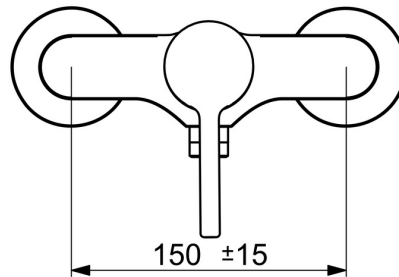

- Dusche
- Einhebelmischer
- Wandmontage
- Chrom
- Einhandbedienhebel/Griff, Pinhebel, Hebel mit W+K-Kennzeichnung
- Temperaturbegrenzer, Heißwassersperre einstellbar (im Lieferumfang enthalten)
- $\varnothing 4.0$  Steuerpatrone mit keramischen Dichtscheiben zur Wassermengen- und Temperatureinstellung, Rückflussverhinderer
- S-Anschlüsse, Abdeckung(en)
- Armaturenkörper aus entzinkungsbeständigem Messing (DZR)

### Technische Eigenschaften

Warmwasserversorgung **max. +80°C**  
 Arbeitsdruck **0.5-10 bar**  
 Anschlussgröße **G3/4**  
 Installationsabstand **150 ± 15 mm**  
 Sicherungseinrichtung (EN1717) **EB**  
 Werkstoff **Messing**

### SP52450163

	Name	Art.-Nr.
01	Hebel	1014994V
01	Hebel	1014997V
02	Dekorkappe	59914573
03	Abdeckkappe	59914649
04	Spann-Mutter, M42x1.5, SW 38	59914128
05	Kartusche	59914665
06	Rückschlagventil	59905714