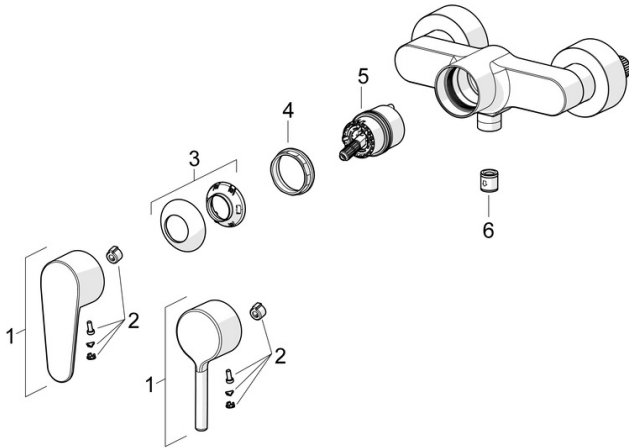

- Dusche
- Einhebelmischer
- Wandmontage
- Chrom
- Einhandbedienhebel/Griff, Pinhebel, Hebel mit W+K-Kennzeichnung
- Temperaturbegrenzer, Heißwassersperre einstellbar (im Lieferumfang enthalten)
- $\varnothing 4.0$  Steuerpatrone mit keramischen Dichtscheiben zur Wassermengen- und Temperatureinstellung, Rückflussverhinderer
- S-Anschlüsse, Abdeckung(en)
- Armaturenkörper aus entzinkungsbeständigem Messing (DZR)

### Technische Eigenschaften

Warmwasserversorgung **max. +80°C**  
 Arbeitsdruck **0.5-10 bar**  
 Anschlussgröße **G3/4**  
 Installationsabstand **150 ± 15 mm**  
 Sicherungseinrichtung (EN1717) **EB**  
 Werkstoff **Messing**

### SP52450163

	Name	Art.-Nr.
01	Hebel	1014994V
01	Hebel	1014997V
02	Dekorkappe	59914573
03	Abdeckkappe	59914649
04	Spann-Mutter, M42x1.5, SW 38	59914128
05	Kartusche	59914665
06	Rückschlagventil	59905714