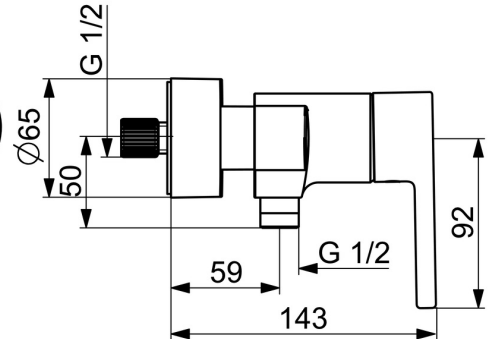

- Dusche
- Einhebelmischer
- Wandmontage
- Chrom
- Einhandbedienhebel/Griff, Pinhebel, Hebel mit W+K-Kennzeichnung
- Temperaturbegrenzer, Heißwassersperre einstellbar (im Lieferumfang enthalten)
- $\varnothing 4.0$  Steuerpatrone mit keramischen Dichtscheiben zur Wassermengen- und Temperatureinstellung, Rückflussverhinderer
- S-Anschlüsse, Abdeckung(en)
- Armaturenkörper aus entzinkungsbeständigem Messing (DZR)

### Technische Eigenschaften

Warmwasserversorgung **max. +80°C**  
 Arbeitsdruck **0.5-10 bar**  
 Anschlussgröße **G3/4**  
 Installationsabstand **150 ± 15 mm**  
 Sicherungseinrichtung (EN1717) **EB**  
 Werkstoff **Messing**