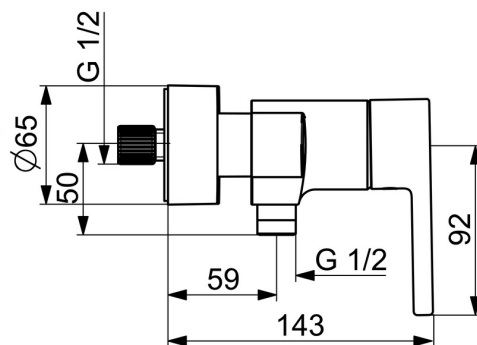

- Řešení pro sprchy
- Jednopáková
- Montáž na zeď
- Chrom
- Jedna ovládací páka / rukojeť, Pin - ovládací páka s tyčinkou, Páka se symboly teplé a studené vody
- Funkce pro nastavení maximální teploty a průtoku vody, Nastavitelný omezovač teploty vody (součástí dodávky, možnost dodatečné instalace)
- \varnothing 40 mm keramická kartuše pro ovládání teploty a průtoku vody, Zpětný ventil (-y)
- Etážky, Krycí deska(y)
- Tělo baterie z mosazi DZR

Technické údaje

Vlastnosti průtoku

Průtokové množství při 3 bar **15.6 l/min**

Technické vlastnosti

Zdroj teplé vody **max. +80°C**
 Pracovní tlak **0.5-10 bar**
 Velikost přípojky **G3/4**
 Instalační šířka **150 ± 15 mm**
 Zabezpečení proti zpětnému toku (ČSN EN 1717) **EB**
 Materiál **Mosaz**