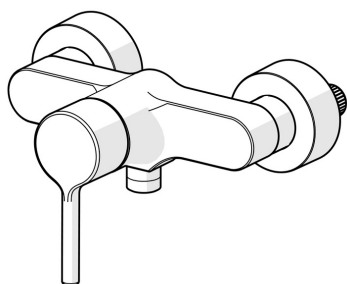

Funkční aspekty a specializovaná úroveň detailů nabízejí nový uživatelský zážitek.

Elegantní design Rosetta pro dobré zakrytí instalace

Vysoká kvalita

Elegantní design

Vyrobeno v Evropě

Sprchová baterie s maximálním komfortem"

- Řešení pro sprchy
- Jednopáková
- Montáž na zeď
- Chrom
- Jedna ovládací páka / rukojeť, Pin - ovládací páka s tyčinkou, Páka se symboly teplé a studené vody
- Funkce pro nastavení maximální teploty a průtoku vody, Nastavitelný omezovač teploty vody (součástí dodávky, možnost dodatečné instalace)
- \varnothing 40 mm keramická kartuše pro ovládání teploty a průtoku vody, Zpětný ventil (-y)
- Etážky, Krycí deska(y)
- Tělo baterie z mosazi DZR

Technické údaje

Vlastnosti průtoku

Průtokové množství při 3 bar **15.6 l/min**

Technické vlastnosti

Zdroj teplé vody **max. +80°C**
 Pracovní tlak **0.5-10 bar**
 Velikost přípojky **G3/4**
 Instalační šířka **150 ± 15 mm**
 Zabezpečení proti zpětnému toku (ČSN EN 1717) **EB**
 Materiál **Mosaz**