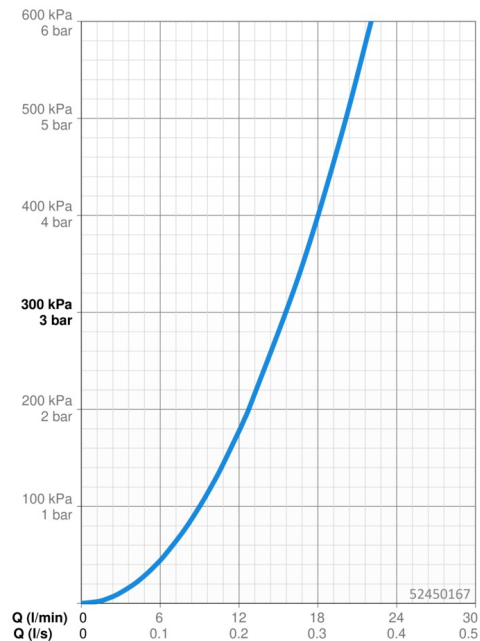

Technické údaje

Vlastnosti průtoku

Průtokové množství při 3 bar **15.6 l/min**

Technické vlastnosti

Zdroj teplé vody **max. +80°C**
Pracovní tlak **0.5-10 bar**
Velikost přípojky **G3/4**
Instalační šířka **150 ± 15 mm**
Zabezpečení proti zpětnému toku (ČSN EN 1717) **EB**
Materiál **Mosaz**

Předpisy

Norma EN **EN 817**
Třída hlučnosti **I (ISO 3822)**

Schválení a Prohlášení

Prohlášení o shodě **DoC**
EPD **S-P-06397**