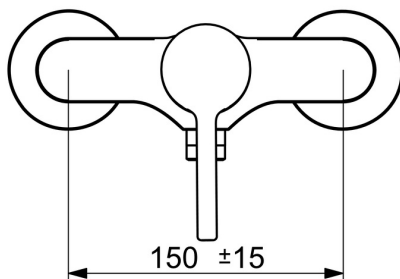

- Řešení pro sprchy
- Jednopáková
- Montáž na zeď
- Chrom
- Jedna ovládací páka / rukojeť, Pin - ovládací páka s tyčinkou, Páka se symboly teplé a studené vody
- Funkce pro nastavení maximální teploty a průtoku vody, Nastavitelný omezovač teploty vody (součástí dodávky, možnost dodatečné instalace)
- \varnothing 40 mm keramická kartuše pro ovládání teploty a průtoku vody, Zpětný ventil (-y)
- Etážky, Krycí deska(y)
- Tělo baterie z mosazi DZR

Technické údaje

Vlastnosti průtoku

Průtokové množství při 3 bar **15.6 l/min**

Technické vlastnosti

Zdroj teplé vody **max. +80°C**
 Pracovní tlak **0.5-10 bar**
 Velikost přípojky **G3/4**
 Instalační šířka **150 ± 15 mm**
 Zabezpečení proti zpětnému toku (ČSN EN 1717) **EB**
 Materiál **Mosaz**

Předpisy

Norma EN **EN 817**
 Třída hlučnosti **I (ISO 3822)**

Schválení a Prohlášení

Prohlášení o shodě **DoC**
 EPD **S-P-06397**

Náhradní díly

SP52450163

	Název	Kód
01	Páka	1014994V
01	Páka	1014997V
02	Záslepka	59914573
03	Krytka	59914649
04	Upevňovací matice, M4x1.5, SW 38	59914128
05	Kartuše	59914665
06	Zpětný ventil	59905714