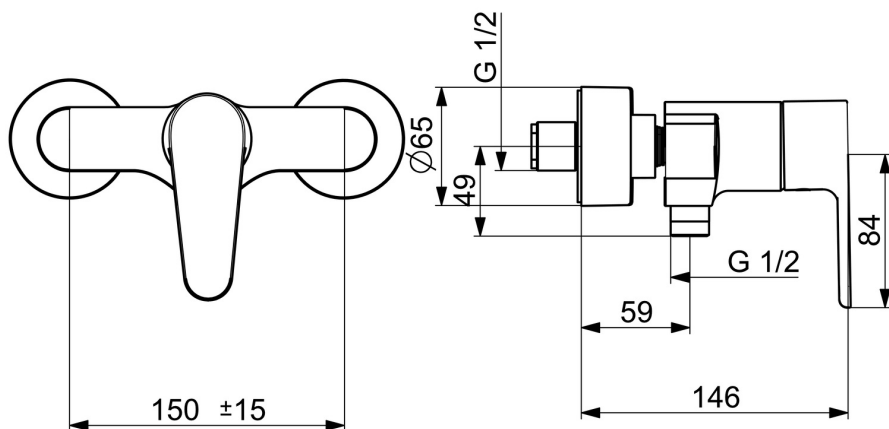

EAN: 4057304017292
static.hansa.com/52450163

- Riešenia pre sprchy
- Jednopáková
- Nástenná montáž
- Chróm
- Jedna ovládacia páka / rukovät, Páka so symbolom teplej a studenej vody
- Funkcie pre nastavenie maximálnej teploty a prietoku vody, Nastaviteľný obmedzovač teploty vody (súčasť dodávky, možnosť dodatočnej inštalácie)
- \varnothing 40 mm keramická kartuša pre ovládanie teploty a prietoku vody, Spätný ventil (-y)
- Excentrické etážky, Krycia doska (y)
- Telo batérie z mosadze DZR

Technické údaje

Vlastnosti prietoku

Prietok pri tlaku 3 bar **15.6 l/min**

Technické vlastnosti

Dodávka teplej vody **max. +80°C**
 Pracovný tlak **0.5-10 bar**
 Spojovacia veľkosť **G3/4**
 Vzdialenosť na inštaláciu **150 ± 15 mm**
 Spätná klapka (STN EN 1717) **EB**
 Materiál **Mosadz**

Predpisy

Norma EN **EN 817**
 Trieda hlučnosti **I (ISO 3822)**

Schválenia a Prehlásenia

Vyhlásenie o zhode **DoC**
 EPD **S-P-06397**

Náhradné diely

SP52450163

	Názov	Kód
01	Ovládacia rukoväť	1014994V
01	Ovládacia rukoväť	1014997V
02	Záslepka	59914573
03	Krytka	59914649
04	Prítlačná matica, M42x1.5, SW 38	59914128
05	Kartuš	59914665
06	Spätný ventil	59905714