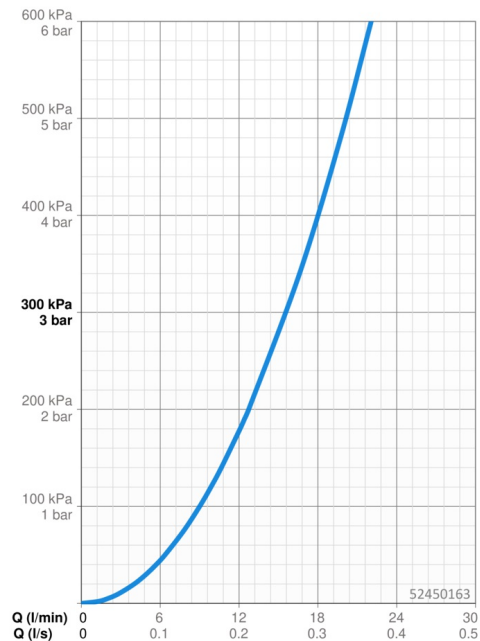

Technické údaje

Vlastnosti prietoku

Prietok pri tlaku 3 bar **15.6 l/min**

Technické vlastnosti

Dodávka teplej vody **max. +80°C**
Pracovný tlak **0.5-10 bar**
Spojovacia veľkosť **G3/4**
Vzdialenosť na inštaláciu **150 ± 15 mm**
Spätná klapka (STN EN 1717) **EB**
Materiál **Mosadz**

Predpisy

Norma EN **EN 817**
Trieda hlučnosti **I (ISO 3822)**

Schválenia a Prehlásenia

Vyhlásenie o zhode **DoC**
EPD **S-P-06397**