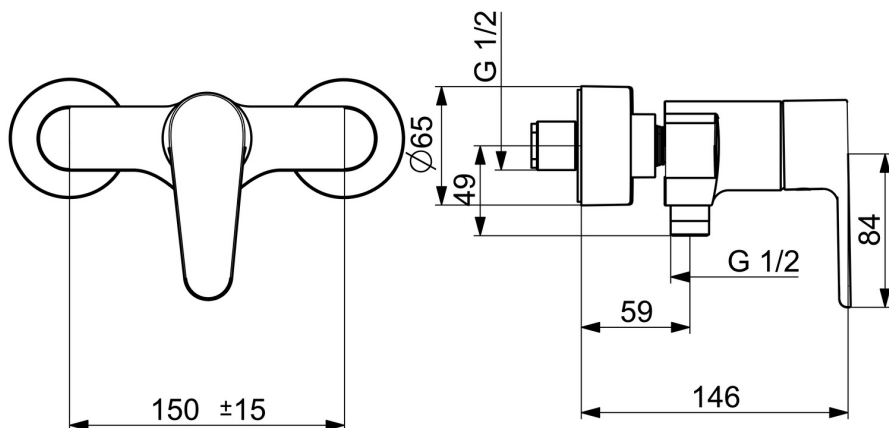

EAN: 4057304017292  
[static.hansa.com/52450163](https://static.hansa.com/52450163)

Douchekraan HANSAVANTIS is de perfecte oplossing voor uw douchebehoefte. Met een chrome oppervlakte en eengreepsbediening met warm-koud-aanduiding, biedt deze wandgemonteerde kraan een uitstekende gebruikerservaring. Het kraanhuis is gemaakt van DZR messing, waardoor het duurzaam en robuust is. HANSAVANTIS is een top product in de categorie douchekeuren en biedt een verfijnd niveau van details. Kies uit verschillende maten en twee verschillende hendels - standaard en pin - voor een persoonlijke touch.

- Douche oplossingen
- Eengreeps
- Wandmontage
- Chrom
- Eengreeps bediend, Hendel met warm-koud-aanduiding
- Temperatuurbegrenzer, Temperatuurbegrenzer (achteraf instelbaar)
- $\varnothing$  40 mm keramisch binnenwerk voor debiet en temperatuur instelling, Terugslagklep
- S-koppelingen met rozetten, Rozet(ten)
- Kraanhuis gemaakt van DZR messing

### Technische eigenschappen

Warmwatertoevoer **max. +80°C**  
 Werkdruk **0.5-10 bar**  
 Aansluitmaat **G3/4**  
 Inbouwbreedte **150 ± 15 mm**  
 Terugstroom beveiliging (EN1717) **EB**  
 Materiaal **brass**