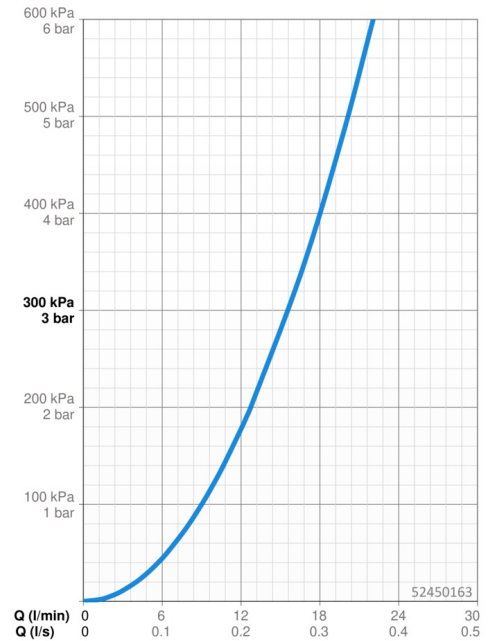

Technische gegevens

Doorstromingseigenschappen

Doorstroomhoeveelheid bij 3 bar **15.6 l/min**

Technische eigenschappen

Warmwatertoevoer **max. +80°C**
Werkdruk **0.5-10 bar**
Aansluitmaat **G3/4**
Inbouwbreedte **150 ± 15 mm**
Terugstroom beveiliging (EN1717) **EB**
Materiaal **brass**

Voorschriften

EN-norm **EN 817**
Geluidsklasse **I (ISO 3822)**

Toestemmingen en Verklaringen

Verklaring van overeenstemming **DoC**
EPD **S-P-06397**