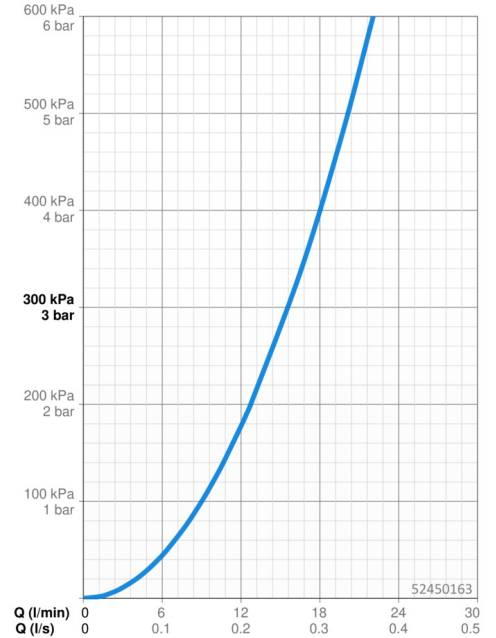

Caractéristiques techniques

Caractéristiques de débit

Débit à 3 bar **15.6 l/min**

Caractéristiques techniques

Alimentation en eau chaude **max. +80°C**
Pression de service **0.5-10 bar**
Taille de raccord **G3/4**
Largeur d'installation **150 ± 15 mm**
Dispositif de protection (EN1717) **EB**
Matériau **brass**

Règlementations

Norme EN **EN 817**
Classe acoustique **I (ISO 3822)**

Certificats et normes

Déclaration de conformité **DoC**
EPD **S-P-06397**