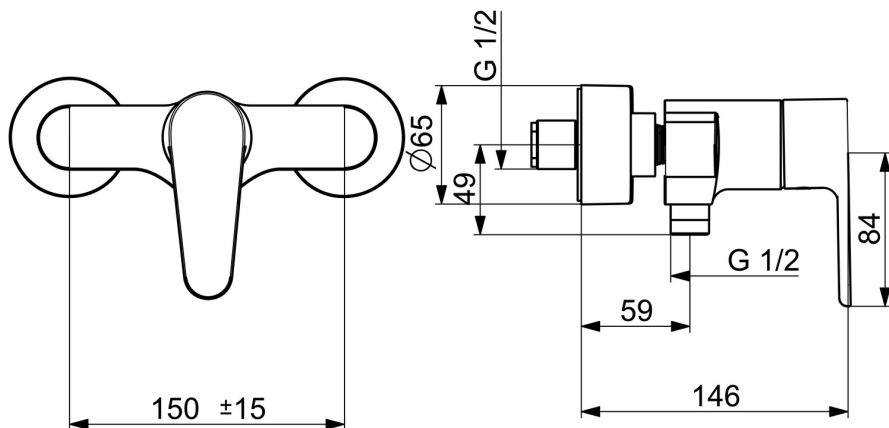

Fabriqué en Europe

Robinet de douche avec un maximum de confort

- Solutions de douche
- Monocommande
- Montage mural
- Chrome
- Levier monocommande, Levier avec symbole C+F
- Limiteur de température et de débit, Limiteur de température ajustable
- Cartouche céramique de  $\varnothing 40$  mm pour contrôle de température et de débit, Valve(s) anti-retour
- Raccords excentriques, Rosaces de finition
- Corps en laiton DZR

### Caractéristiques techniques

Alimentation en eau chaude **max. +80°C**  
 Pression de service **0.5-10 bar**  
 Taille de raccord **G3/4**  
 Largeur d'installation **150 ± 15 mm**  
 Dispositif de protection (EN1717) **EB**  
 Matériau **brass**