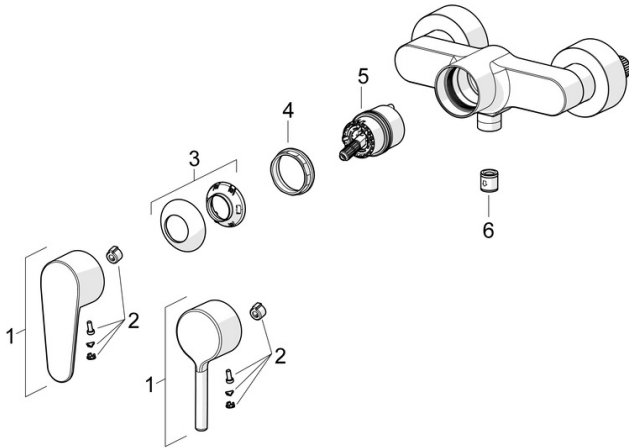

Ersatzteile

SP52450163

	Name	Art.-Nr.
01	Hebel	1014994V
01	Hebel	1014997V
02	Dekorkappe	59914573
03	Abdeckkappe	59914649
04	Spann-Mutter, M42x1.5, SW 38	59914128
05	Kartusche	59914665
06	Rückschlagventil	59905714