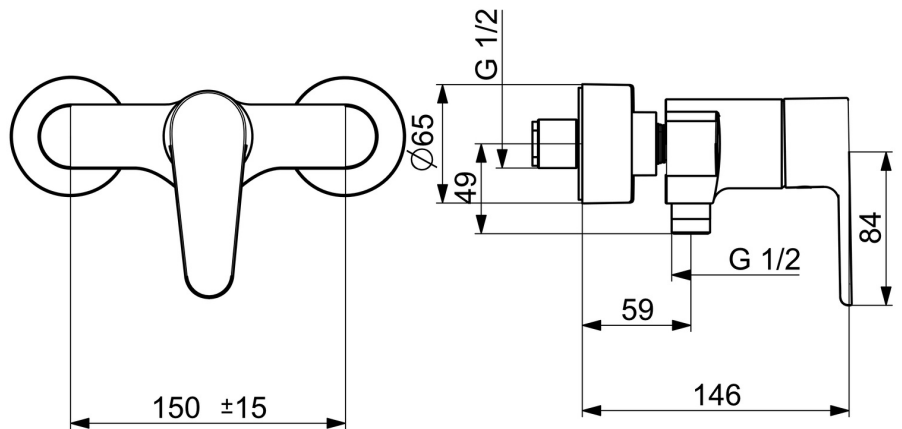

- Dusche
- Einhebelmischer
- Wandmontage
- Chrom
- Einhandbedienhebel/Griff, Hebel mit W+K-Kennzeichnung
- Temperaturbegrenzer, Heißwassersperre einstellbar (im Lieferumfang enthalten)
- $\varnothing$  4.0 Steuerpatrone mit keramischen Dichtscheiben zur Wassermengen- und Temperatureinstellung, Rückflussverhinderer
- S-Anschlüsse, Abdeckung(en)
- Armaturenkörper aus entzinkungsbeständigem Messing (DZR)

### Technische Eigenschaften

Warmwasserversorgung **max. +80°C**  
 Arbeitsdruck **0.5-10 bar**  
 Anschlussgröße **G3/4**  
 Installationsabstand **150 ± 15 mm**  
 Sicherungseinrichtung (EN1717) **EB**  
 Werkstoff **Messing**