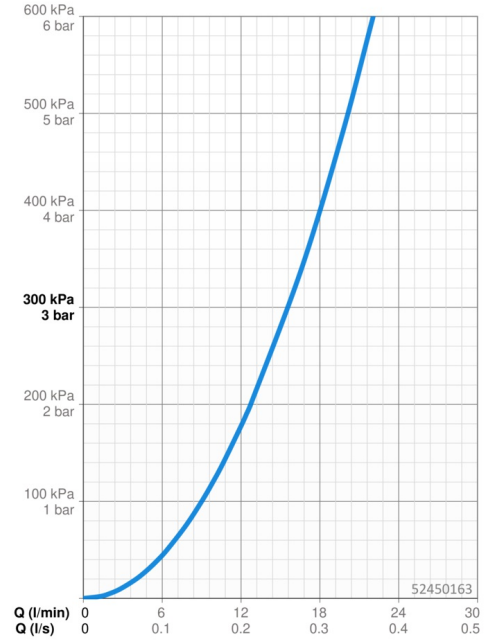

Technische Daten

Durchflusseigenschaften

Durchfluss bei 3 bar **15.6 l/min**

Technische Eigenschaften

Warmwasserversorgung **max. +80°C**
Arbeitsdruck **0.5-10 bar**
Anschlussgröße **G3/4**
Installationsabstand **150 ± 15 mm**
Sicherungseinrichtung (EN1717) **EB**
Werkstoff **Messing**

Vorschriften

EN Standard **EN 817**
Geräuschklasse **I (ISO 3822)**

Zulassungen und Deklarationen

Konformitätserklärung **DoC**
EPD **S-P-06397**

Nachhaltigkeit

EPD module A1 (kg CO2 eq.) **8,60**
EPD module A2 (kg CO2 eq.) **0,40**
EPD module A3 (kg CO2 eq.) **0,99**
EPD module A1-A3 (kg CO2 eq.) **9,98**
EPD module A4 (kg CO2 eq.) **0,36**
EPD module B7 (kg CO2 eq.) **2743,00**
EPD module C2 (kg CO2 eq.) **0,02**
EPD module C3 (kg CO2 eq.) **0,02**
EPD module C4 (kg CO2 eq.) **0,71**
EPD module D (kg CO2 eq.) **-6,33**