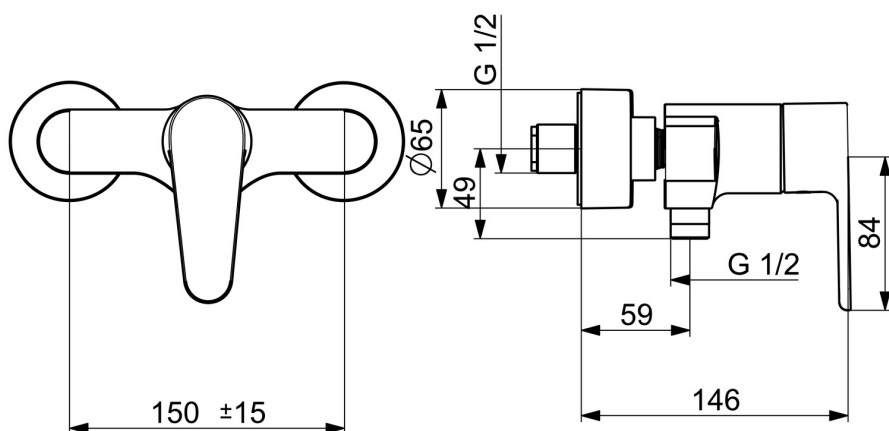

- Řešení pro sprchy
- Jednopáková
- Montáž na zeď
- Chrom
- Jedna ovládací páka / rukojeť, Páka se symboly teplé a studené vody
- Funkce pro nastavení maximální teploty a průtoku vody, Nastavitelný omezovač teploty vody (součástí dodávky, možnost dodatečné instalace)
- $\varnothing$  40 mm keramická kartuše pro ovládání teploty a průtoku vody, Zpětný ventil (-y)
- Etážky, Krycí deska(y)
- Tělo baterie z mosazi DZR

### Technické vlastnosti

Zdroj teplé vody **max. +80°C**  
 Pracovní tlak **0.5-10 bar**  
 Velikost přípojky **G3/4**  
 Instalační šířka **150 ± 15 mm**  
 Zabezpečení proti zpětnému toku (ČSN EN 1717) **EB**  
 Materiál **Mosaz**