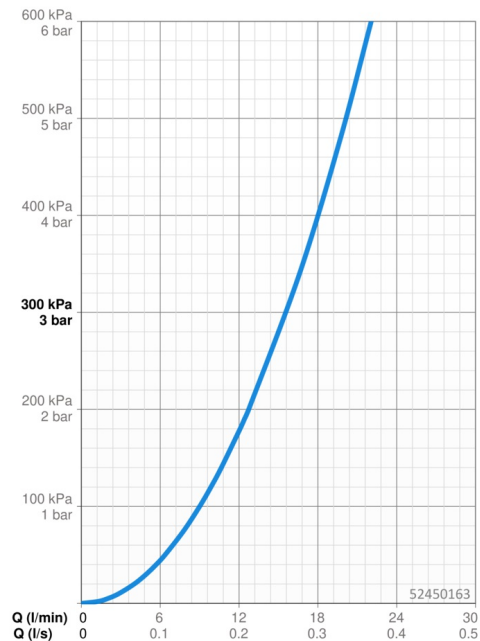

Technické údaje

Vlastnosti průtoku

Průtokové množství při 3 bar **15.6 l/min**

Technické vlastnosti

Zdroj teplé vody **max. +80°C**
Pracovní tlak **0.5-10 bar**
Velikost přípojky **G3/4**
Instalační šířka **150 ± 15 mm**
Zabezpečení proti zpětnému toku (ČSN EN 1717) **EB**
Materiál **Mosaz**

Předpisy

Norma EN **EN 817**
Třída hlučnosti **I (ISO 3822)**

Schválení a Prohlášení

Prohlášení o shodě **DoC**
EPD **S-P-06397**