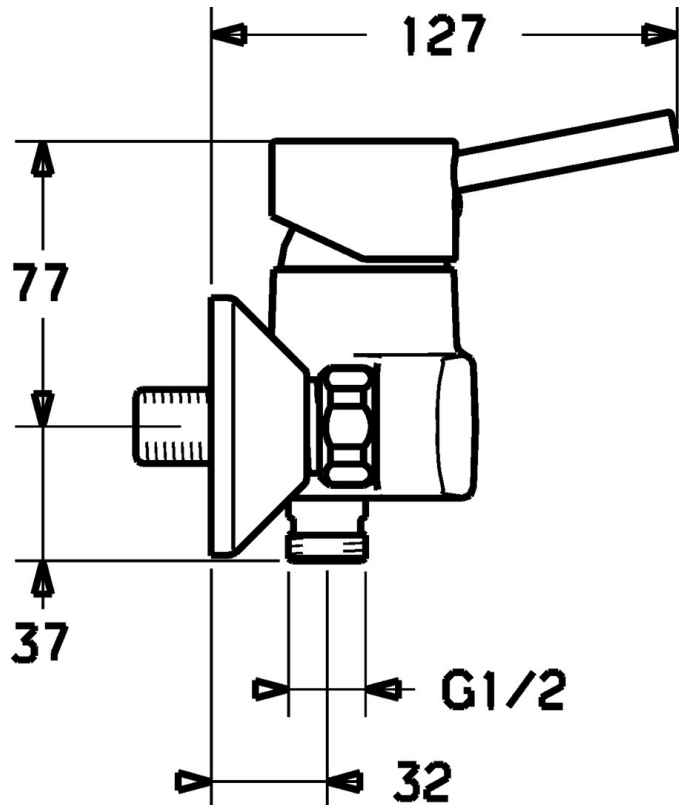

EAN: 4015474094819
static.hansa.com/52450107

- Douche oplossingen
- Eengreeps
- Wandmontage
- Chrom
- Eengreeps bediend, Hendel met warm-koud-aanduiding
- Terugslagklep
- Geluïdsdemper(s)
- Ingebouwde beveiliging tegen terugstromen Voor gebruik in huis (conform DIN EN 1717)

Technische gegevens

Technische eigenschappen

Warmwatertoever	max. +80°C
Werkdruk	0.5-10 bar
Terugstroom beveiliging (EN1717)	EB

Voorschriften

EN-norm	EN 817
---------	---------------

Reserveonderdelen

SP52450103

	Naam	Code
1	Hendel Chroom	59914629
1	Hendel Chroom	59913903
1.1	Schroef, M5x8, SW2.5	59904755
1.3	Sierdop Grijs	59912112
2	Kap, 33x3 mm Chroom	59912504
3	Schroefring, M37x1, AF30 Stopgezet	59912111
4	Binnenwerk, 3.5 Eco	59912324
4.1	Temperature adjustment limiter	59912325
4.4	O-ring, d 10.10x1.60 Stopgezet	59905072
5.1	Aansluiting moer, G3/4, AF30	59902230
5.2	Zetel, G1/2, L, WAF10	59904618
5.3	Borgring, 23.9x15.2x2	59902689
5.4	Terugslagklep	59905714
5.5	Schroefdraad tepel, G1/2xM18x1	59911384
6	Excentrieke, G3/4xG1/2 Chroom	59904793
6.1	Afdekplaat Chroom	59904796
6.2	Geluiddemper	59904792
N.I.	Sleutel, SW30/34	59912108