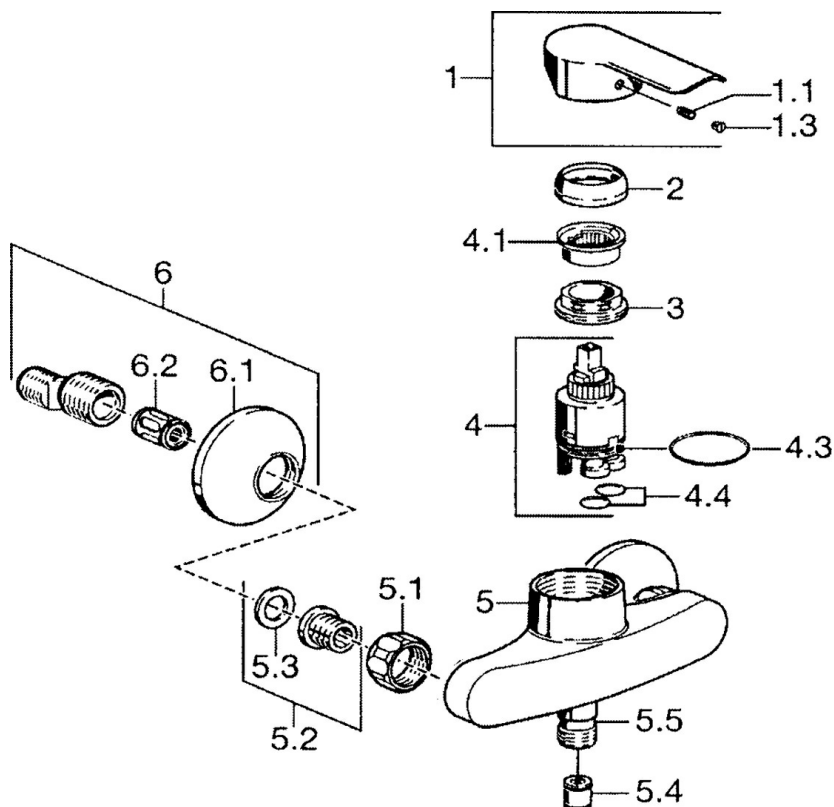

EAN: 4015474094819
static.hansa.com/52450107

- Douche oplossingen
- Eengreeps
- Wandmontage
- Chrom
- Eengreeps bediend, Hendel met warm-koud-aanduiding
- Terugslagklep
- Geluïdsdemper(s)
- Ingebouwde beveiliging tegen terugstromen Voor gebruik in huis (conform DIN EN 1717)

Technische gegevens

Technische eigenschappen

Warmwatertoever	max. +80°C
Werkdruk	0.5-10 bar
Terugstroom beveiliging (EN1717)	EB

Voorschriften

EN-norm	EN 817
---------	---------------

Reserveonderdelen

SP52450103

	Naam	Code
1	Hendel Chroom	59914629
1	Hendel Chroom	59913903
1.1	Schroef, M5x8, SW2.5	59904755
1.3	Sierdop Grijs	59912112
2	Kap, 33x3 mm Chroom	59912504
3	Schroefring, M37x1, AF30 Stopgezet	59912111
4	Binnenwerk, 3.5 Eco	59912324
4.1	Temperature adjustment limiter	59912325
4.4	O-ring, d 10.10x1.60 Stopgezet	59905072
5.1	Aansluiting moer, G3/4, AF30	59902230
5.2	Zetel, G1/2, L, WAF10	59904618
5.3	Borgring, 23.9x15.2x2	59902689
5.4	Terugslagklep	59905714
5.5	Schroefdraad tepel, G1/2xM18x1	59911384
6	Excentrieke, G3/4xG1/2 Chroom	59904793
6.1	Afdekplaat Chroom	59904796
6.2	Geluiddemper	59904792
N.I.	Sleutel, SW30/34	59912108