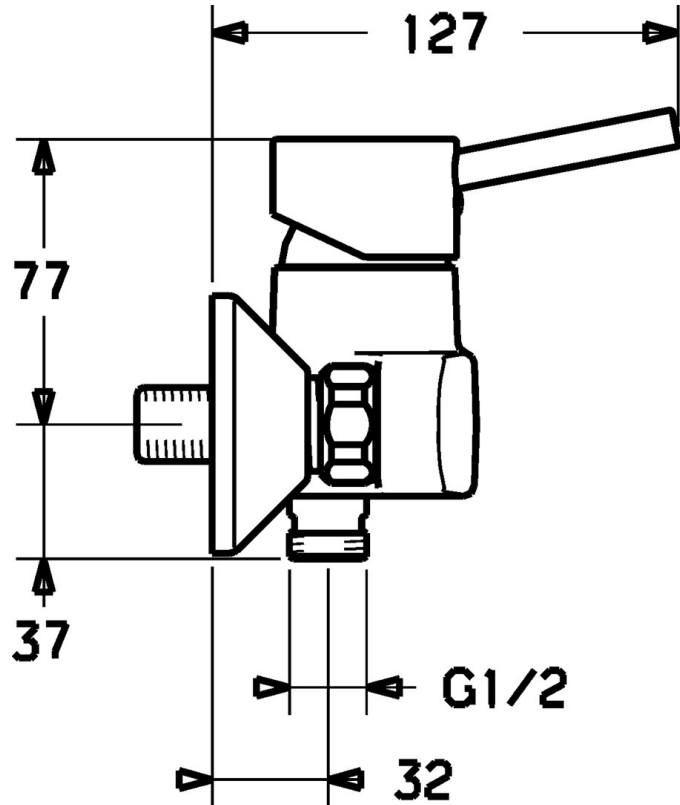

EAN: 4015474094819  
[static.hansa.com/52450107](https://static.hansa.com/52450107)

- Dusche
- Einhebelmischer
- Wandmontage
- Chrom
- Einhandbedienhebel/Griff, Hebel mit W+K-Kennzeichnung
- Rückflussverhinderer
- Schalldämpfer
- Eigensicher gegen Rückfließen im häuslichen Gebrauch (nach DIN EN 1717)

### Technische Eigenschaften

Warmwasserversorgung	<b>max. +80°C</b>
Arbeitsdruck	<b>0.5-10 bar</b>
Sicherungseinrichtung (EN1717)	<b>EB</b>

### SP52450103

	Name	Art.-Nr.
1	Hebel	59914629
1	Hebel	59913903
1.1	Schraube, M5x8, SW2.5	59904755
1.3	Dekorkappe Grau	59912112
2	Abdeckkappe, 33x3 mm	59912504
3	Spann-Mutter, M37x1, AF30 Ausgelaufen	59912111
4	Kartusche, 3,5 Eco	59912324
4.1	Temperatur-Anschlagring	59912325
4.4	O-Ring, d 10.10x1.60 Ausgelaufen	59905072
5.1	Anschlussmutter, G3/4, AF30	59902230
5.2	Sitz, G1/2, L, WAF10	59904618
5.3	Haltering, 23.9x15.2x2	59902689
5.4	Rückschlagventil	59905714
5.5	Gewindenippel, G1/2xM18x1	59911384
6	S-Anschluss, G3/4xG1/2	59904793
6.1	Rosette	59904796
6.2	Schalldämpfer	59904792
N.I.	Schlüssel, SW30/34	59912108