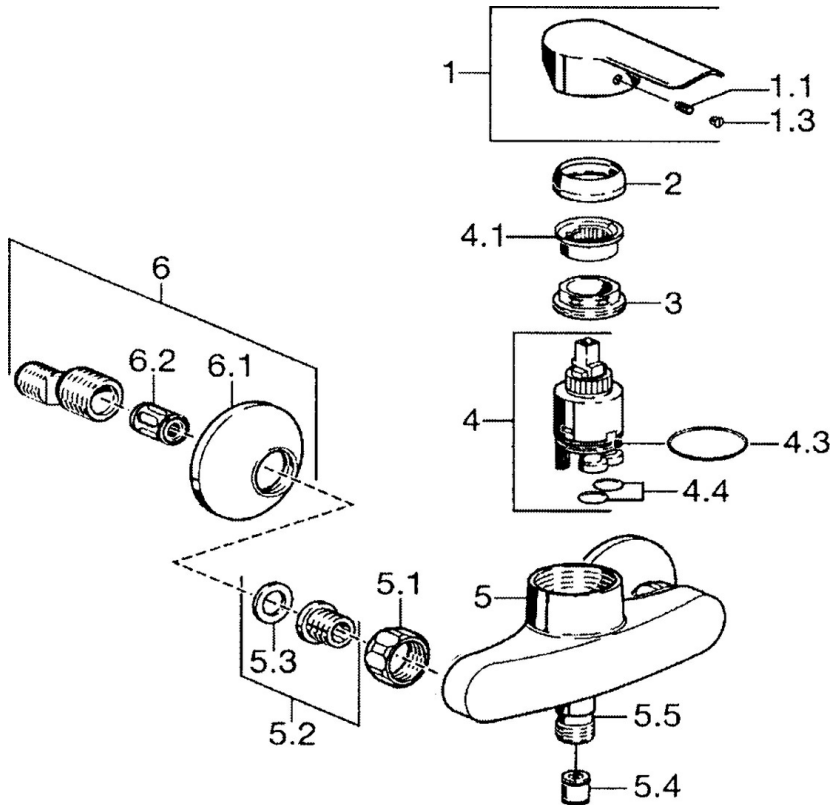

EAN: 4015474094819  
[static.hansa.com/52450107](https://static.hansa.com/52450107)

- Dusche
- Einhebelmischer
- Wandmontage
- Chrom
- Einhandbedienhebel/Griff, Hebel mit W+K-Kennzeichnung
- Rückflussverhinderer
- Schalldämpfer
- Eigensicher gegen Rückfließen im häuslichen Gebrauch (nach DIN EN 1717)

## Technische Daten

### Technische Eigenschaften

Warmwasserversorgung	<b>max. +80°C</b>
Arbeitsdruck	<b>0.5-10 bar</b>
Sicherungseinrichtung (EN1717)	<b>EB</b>

### SP52450103

	Name	Art.-Nr.
1	Hebel	59914629
1	Hebel	59913903
1.1	Schraube, M5x8, SW2.5	59904755
1.3	Dekorkappe Grau	59912112
2	Abdeckkappe, 33x3 mm	59912504
3	Spann-Mutter, M37x1, AF30 Ausgelaufen	59912111
4	Kartusche, 3,5 Eco	59912324
4.1	Temperatur-Anschlagring	59912325
4.4	O-Ring, d 10.10x1.60 Ausgelaufen	59905072
5.1	Anschlussmutter, G3/4, AF30	59902230
5.2	Sitz, G1/2, L, WAF10	59904618
5.3	Haltering, 23.9x15.2x2	59902689
5.4	Rückschlagventil	59905714
5.5	Gewindenippel, G1/2xM18x1	59911384
6	S-Anschluss, G3/4xG1/2	59904793
6.1	Rosette	59904796
6.2	Schalldämpfer	59904792
N.I.	Schlüssel, SW30/34	59912108