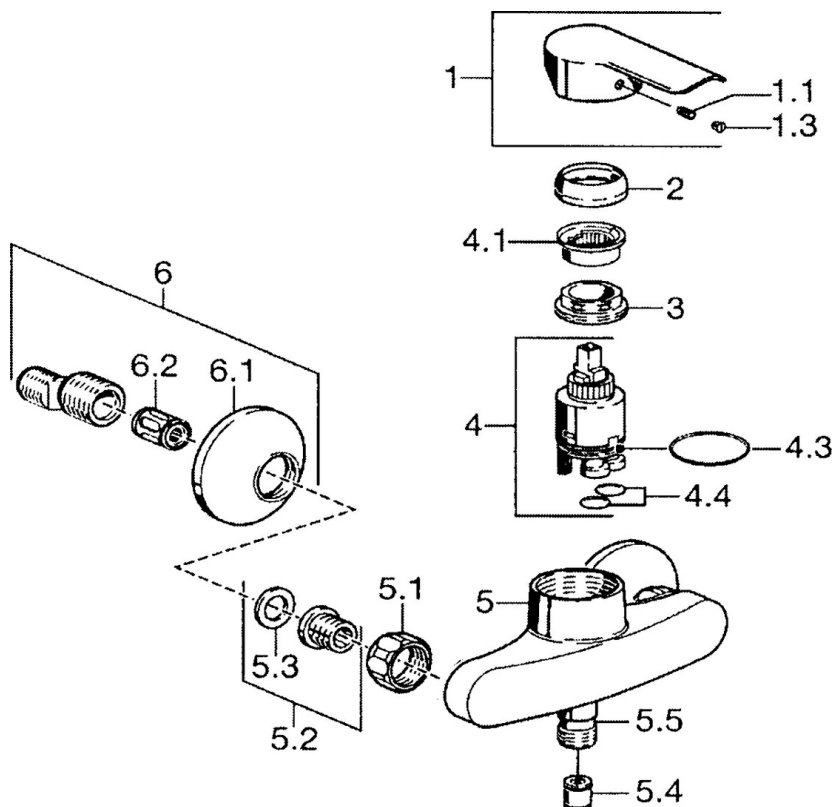

EAN: 4015474094819  
[static.hansa.com/52450107](https://static.hansa.com/52450107)

- Řešení pro sprchy
- Jednopáková
- Montáž na zeď
- Chrom
- Jedna ovládací páka / rukojeť, Páka se symboly teplé a studené vody
- Zpětný ventil (-y)
- Tlumiče
- zabezpečeno proti zpětnému toku při použití v domácnosti (podle DIN EN 1717)

### Technické vlastnosti

Zdroj teplé vody	<b>max. +80°C</b>
Pracovní tlak	<b>0.5-10 bar</b>
Zabezpečení proti zpětnému toku (ČSN EN 1717)	<b>EB</b>

### SP52450103

	Název	Kód
1	Páka	59914629
1	Páka	59913903
1.1	Šroub, M5x8, SW2.5	59904755
1.3	Záslepka Šedá	59912112
2	Krytka, 33x3 mm	59912504
3	Upevňovací matice, M37x1, AF30 Ukončeno	59912111
4	Kartuše, 3.5 Eco	59912324
4.1	Temperature adjustment limiter	59912325
4.4	O-kroužek, d 10.10x1.60 Ukončeno	59905072
5.1	Připojovací matice, G3/4, AF30	59902230
5.2	Seat, G1/2, L, WAF10	59904618
5.3	Těsnící kroužek, 23.9x15.2x2	59902689
5.4	Zpětný ventil	59905714
5.5	Závit bradavky, G1/2xM18x1	59911384
6	Excentrický, G3/4xG1/2	59904793
6.1	Kryt příruby	59904796
6.2	Tlumič	59904792
N.I.	Klíč, SW30/34	59912108