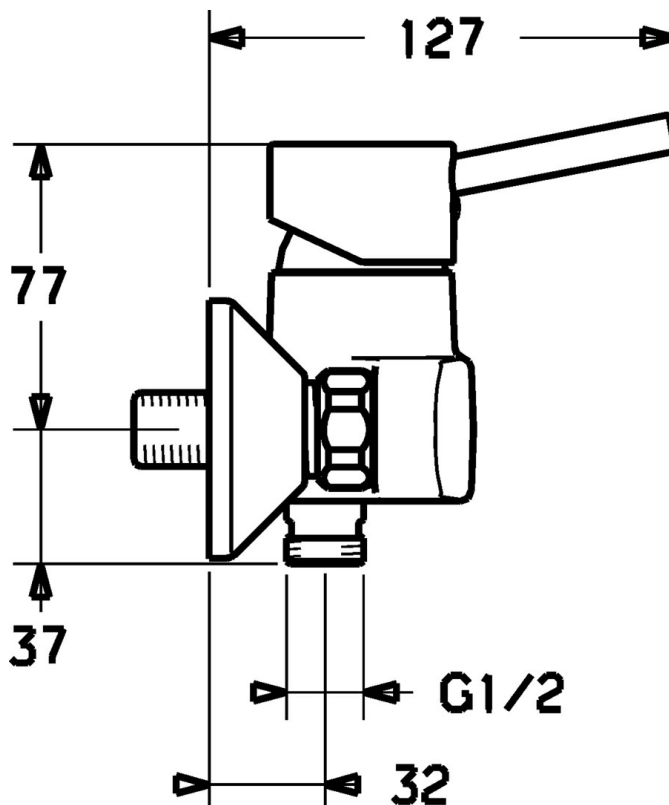

EAN: 4015474094819  
[static.hansa.com/52450107](https://static.hansa.com/52450107)

- Řešení pro sprchy
- Jednopáková
- Montáž na zeď
- Chrom
- Jedna ovládací páka / rukojeť, Páka se symboly teplé a studené vody
- Zpětný ventil (-y)
- Tlumiče
- zabezpečeno proti zpětnému toku při použití v domácnosti (podle DIN EN 1717)

### Technické vlastnosti

Zdroj teplé vody	<b>max. +80°C</b>
Pracovní tlak	<b>0.5-10 bar</b>
Zabezpečení proti zpětnému toku (ČSN EN 1717)	<b>EB</b>

### SP52450103

	Název	Kód
1	Páka	59914629
1	Páka	59913903
1.1	Šroub, M5x8, SW2.5	59904755
1.3	Záslepka Šedá	59912112
2	Krytka, 33x3 mm	59912504
3	Upevňovací matice, M37x1, AF30 Ukončeno	59912111
4	Kartuše, 3.5 Eco	59912324
4.1	Temperature adjustment limiter	59912325
4.4	O-kroužek, d 10.10x1.60 Ukončeno	59905072
5.1	Připojovací matice, G3/4, AF30	59902230
5.2	Seat, G1/2, L, WAF10	59904618
5.3	Těsnící kroužek, 23.9x15.2x2	59902689
5.4	Zpětný ventil	59905714
5.5	Závit bradavky, G1/2xM18x1	59911384
6	Excentrický, G3/4xG1/2	59904793
6.1	Kryt příruby	59904796
6.2	Tlumič	59904792
N.I.	Klíč, SW30/34	59912108