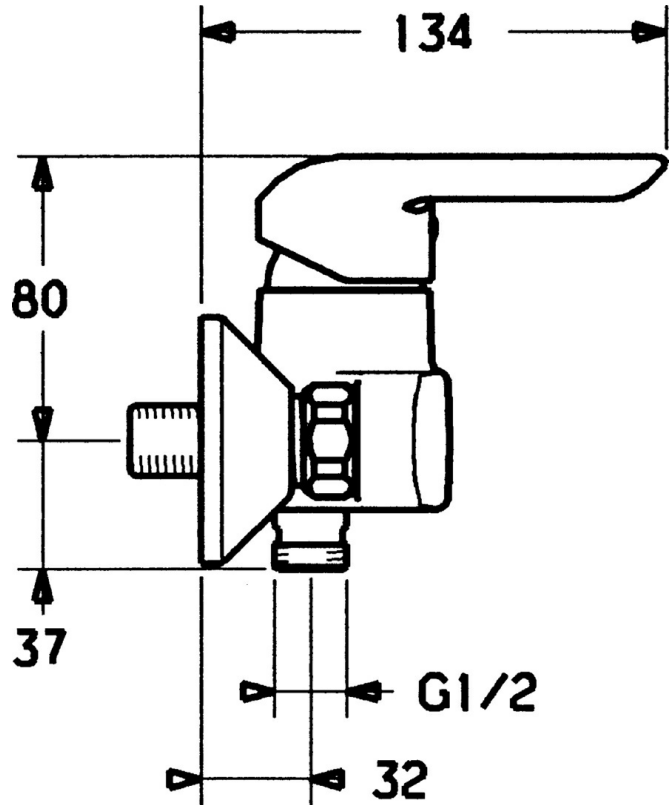

EAN: 4015474068148
static.hansa.com/52450103

- Douche oplossingen
- Eengreeps
- Wandmontage
- Chrom
- Eengreeps bediend, Hendel met warm-koud-aanduiding
- Terugslagklep
- Geluïdsdemper(s)
- Ingebouwde beveiliging tegen terugstromen Voor gebruik in huis (conform DIN EN 1717)

Technische gegevens

Technische eigenschappen

Warmwatertoevoer	max. +80°C
Werkdruk	0.5-10 bar
Terugstroom beveiliging (EN1717)	EB

Voorschriften

EN-norm	EN 817
---------	--------

Reserveonderdelen

SP52450103

	Naam	Code
1	Hendel Chroom	59914629
1	Hendel Chroom	59913903
1.1	Schroef, M5x8, SW2.5	59904755
1.3	Sierdop Grijs	59912112
2	Kap, 33x3 mm Chroom	59912504
3	Schroefring, M37x1, AF30 Stopgezet	59912111
4	Binnenwerk, 3.5 Eco	59912324
4.1	Temperature adjustment limiter	59912325
4.4	O-ring, d 10.10x1.60 Stopgezet	59905072
5.1	Aansluiting moer, G3/4, AF30	59902230
5.2	Zetel, G1/2, L, WAF10	59904618
5.3	Borgring, 23.9x15.2x2	59902689
5.4	Terugslagklep	59905714
5.5	Schroefdraad tepel, G1/2xM18x1	59911384
6	Excentrieke, G3/4xG1/2 Chroom	59904793
6.1	Afdekplaat Chroom	59904796
6.2	Geluiddemper	59904792
N.I.	Sleutel, SW30/34	59912108