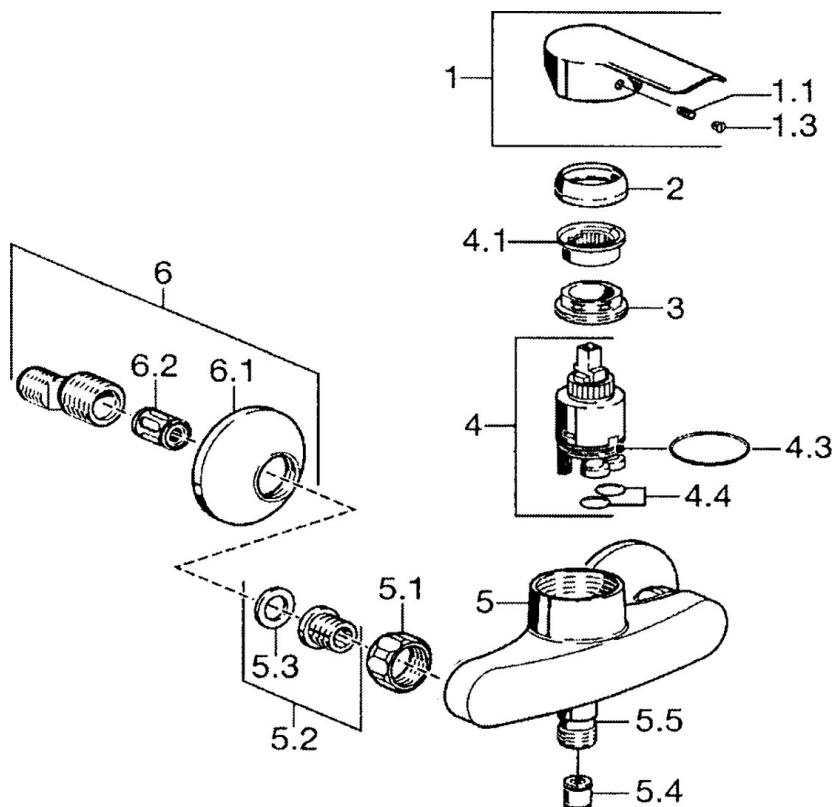

EAN: 4015474068148
static.hansa.com/52450103

- Douche oplossingen
- Eengreeps
- Wandmontage
- Chrom
- Eengreeps bediend, Hendel met warm-koud-aanduiding
- Terugslagklep
- Geluïdsdemper(s)
- Ingebouwde beveiliging tegen terugstromen Voor gebruik in huis (conform DIN EN 1717)

Technische gegevens

Technische eigenschappen

Warmwatertoevoer	max. +80°C
Werkdruk	0.5-10 bar
Terugstroom beveiliging (EN1717)	EB

Voorschriften

EN-norm	EN 817
---------	--------

Reserveonderdelen

SP52450103

	Naam	Code
1	Hendel Chroom	59914629
1	Hendel Chroom	59913903
1.1	Schroef, M5x8, SW2.5	59904755
1.3	Sierdop Grijs	59912112
2	Kap, 33x3 mm Chroom	59912504
3	Schroefring, M37x1, AF30 Stopgezet	59912111
4	Binnenwerk, 3.5 Eco	59912324
4.1	Temperature adjustment limiter	59912325
4.4	O-ring, d 10.10x1.60 Stopgezet	59905072
5.1	Aansluiting moer, G3/4, AF30	59902230
5.2	Zetel, G1/2, L, WAF10	59904618
5.3	Borgring, 23.9x15.2x2	59902689
5.4	Terugslagklep	59905714
5.5	Schroefdraad tepel, G1/2xM18x1	59911384
6	Excentrieke, G3/4xG1/2 Chroom	59904793
6.1	Afdekplaat Chroom	59904796
6.2	Geluiddemper	59904792
N.I.	Sleutel, SW30/34	59912108