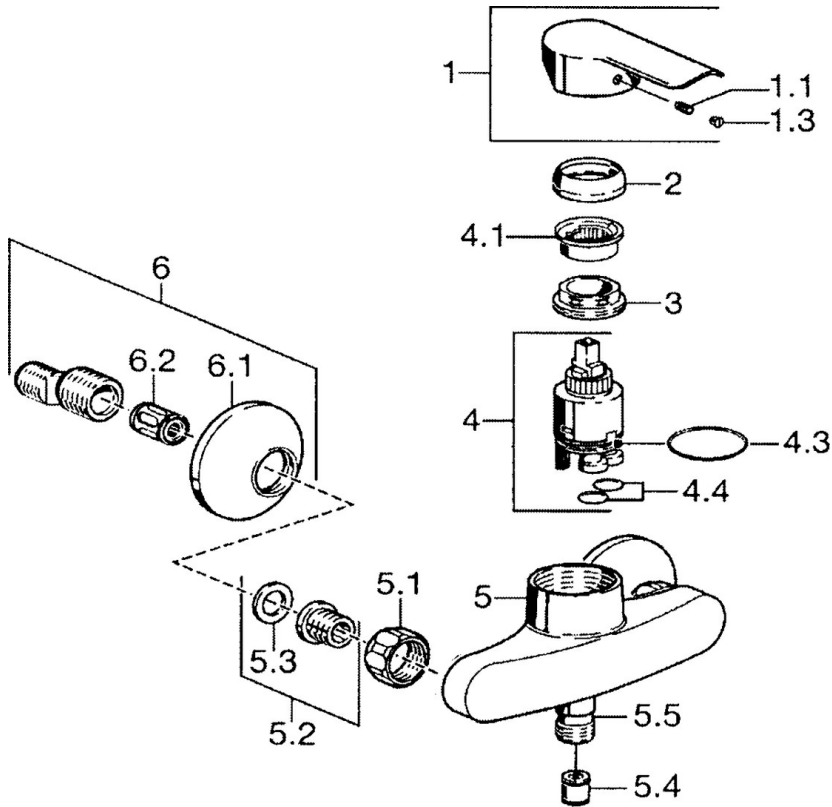

EAN: 4015474068148
static.hansa.com/52450103

- Dusche
- Einhebelmischer
- Wandmontage
- Chrom
- Einhandbedienhebel/Griff, Hebel mit W+K-Kennzeichnung
- Rückflussverhinderer
- Schalldämpfer
- Eigensicher gegen Rückfließen im häuslichen Gebrauch (nach DIN EN 1717)

Technische Daten

Technische Eigenschaften

Warmwasserversorgung	max. +80°C
Arbeitsdruck	0.5-10 bar
Sicherungseinrichtung (EN1717)	EB

Vorschriften

EN Standard	EN 817
-------------	--------

Ersatzteile

SP52450103

	Name	Art.-Nr.
1	Hebel	59914629
1	Hebel	59913903
1.1	Schraube, M5x8, SW2.5	59904755
1.3	Dekorkappe Grau	59912112
2	Abdeckkappe, 33x3 mm	59912504
3	Spann-Mutter, M37x1, AF30 Ausgelaufen	59912111
4	Kartusche, 3,5 Eco	59912324
4.1	Temperatur-Anschlagring	59912325
4.4	O-Ring, d 10.10x1.60 Ausgelaufen	59905072
5.1	Anschlussmutter, G3/4, AF30	59902230
5.2	Sitz, G1/2, L, WAF10	59904618
5.3	Haltering, 23.9x15.2x2	59902689
5.4	Rückschlagventil	59905714
5.5	Gewindenippel, G1/2xM18x1	59911384
6	S-Anschluss, G3/4xG1/2	59904793
6.1	Rosette	59904796
6.2	Schalldämpfer	59904792
N.I.	Schlüssel, SW30/34	59912108