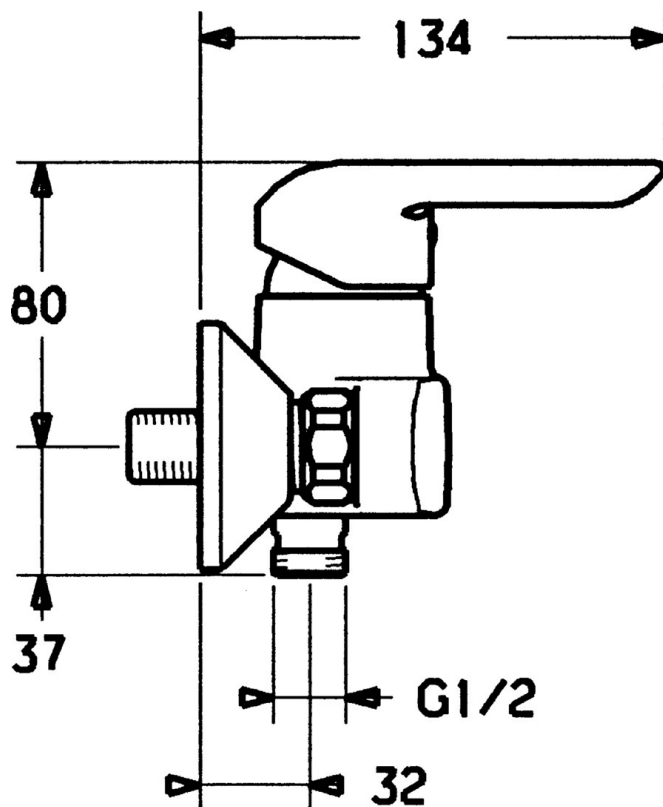

EAN: 4015474068148
static.hansa.com/52450103

- Dusche
- Einhebelmischer
- Wandmontage
- Chrom
- Einhandbedienhebel/Griff, Hebel mit W+K-Kennzeichnung
- Rückflussverhinderer
- Schalldämpfer
- Eigensicher gegen Rückfließen im häuslichen Gebrauch (nach DIN EN 1717)

Technische Daten

Technische Eigenschaften

Warmwasserversorgung	max. +80°C
Arbeitsdruck	0.5-10 bar
Sicherungseinrichtung (EN1717)	EB

Vorschriften

EN Standard	EN 817
-------------	--------

Ersatzteile

SP52450103

	Name	Art.-Nr.
1	Hebel	59914629
1	Hebel	59913903
1.1	Schraube, M5x8, SW2.5	59904755
1.3	Dekorkappe Grau	59912112
2	Abdeckkappe, 33x3 mm	59912504
3	Spann-Mutter, M37x1, AF30 Ausgelaufen	59912111
4	Kartusche, 3,5 Eco	59912324
4.1	Temperatur-Anschlagring	59912325
4.4	O-Ring, d 10.10x1.60 Ausgelaufen	59905072
5.1	Anschlussmutter, G3/4, AF30	59902230
5.2	Sitz, G1/2, L, WAF10	59904618
5.3	Haltering, 23.9x15.2x2	59902689
5.4	Rückschlagventil	59905714
5.5	Gewindenippel, G1/2xM18x1	59911384
6	S-Anschluss, G3/4xG1/2	59904793
6.1	Rosette	59904796
6.2	Schalldämpfer	59904792
N.I.	Schlüssel, SW30/34	59912108