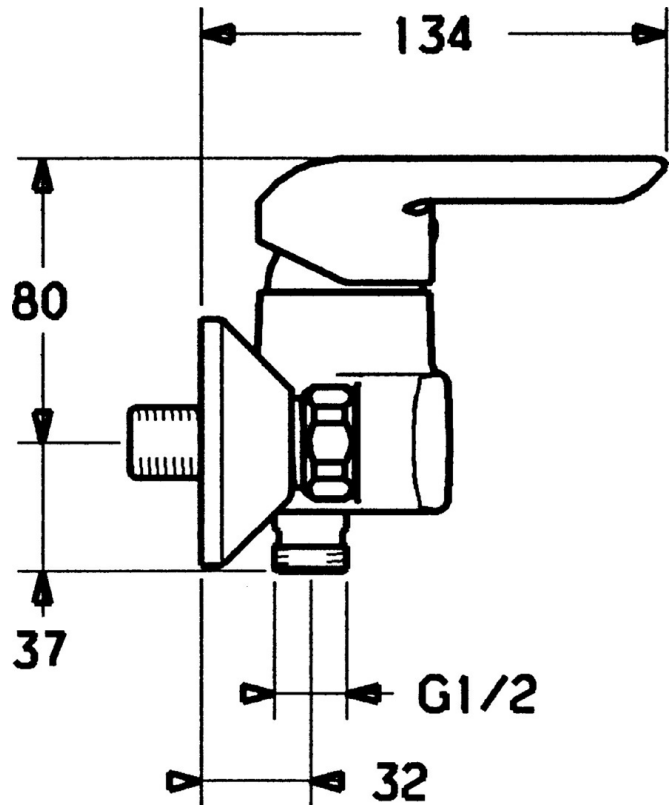

EAN: 4015474068148  
[static.hansa.com/52450103](http://static.hansa.com/52450103)

- Řešení pro sprchy
- Jednopáková
- Montáž na zeď
- Chrom
- Jedna ovládací páka / rukojeť, Páka se symboly teplé a studené vody
- Zpětný ventil (-y)
- Tlumiče
- zabezpečeno proti zpětnému toku při použití v domácnosti (podle DIN EN 1717)

### Technické vlastnosti

Zdroj teplé vody	max. +80°C
Pracovní tlak	0.5-10 bar
Zabezpečení proti zpětnému toku (ČSN EN 1717)	EB

### SP52450103

	Název	Kód
1	Páka	59914629
1	Páka	59913903
1.1	Šroub, M5x8, SW2.5	59904755
1.3	Záslepka Šedá	59912112
2	Krytka, 33x3 mm	59912504
3	Upevňovací matice, M37x1, AF30 Ukončeno	59912111
4	Kartuše, 3.5 Eco	59912324
4.1	Temperature adjustment limiter	59912325
4.4	O-kroužek, d 10.10x1.60 Ukončeno	59905072
5.1	Připojovací matice, G3/4, AF30	59902230
5.2	Seat, G1/2, L, WAF10	59904618
5.3	Těsnící kroužek, 23.9x15.2x2	59902689
5.4	Zpětný ventil	59905714
5.5	Závit bradavky, G1/2xM18x1	59911384
6	Excentrický, G3/4xG1/2	59904793
6.1	Kryt příruby	59904796
6.2	Tlumič	59904792
N.I.	Klíč, SW30/34	59912108