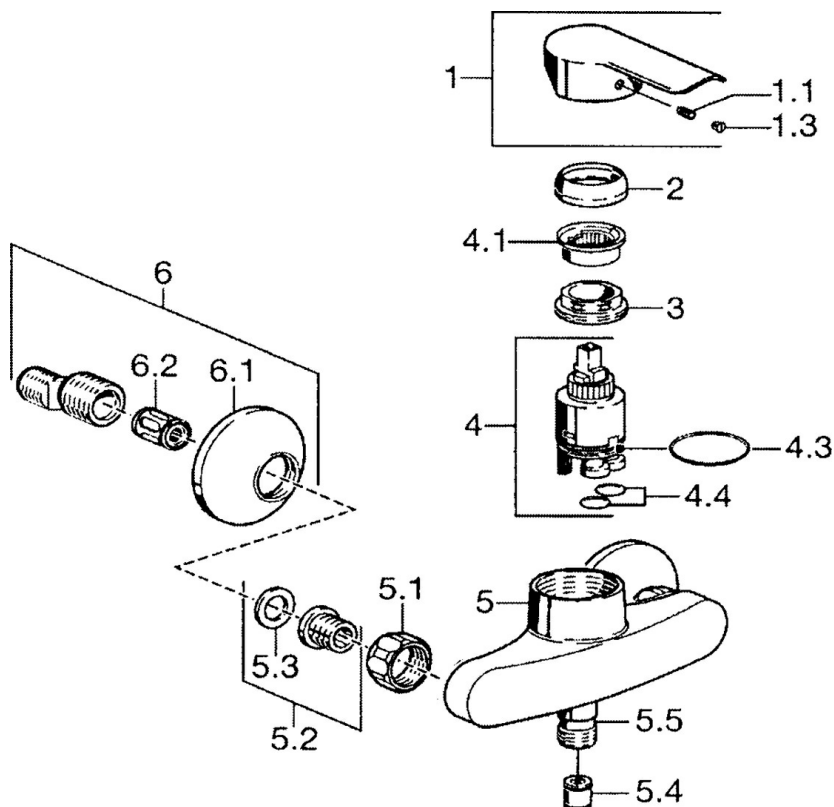

EAN: 4015474068148  
[static.hansa.com/52450103](http://static.hansa.com/52450103)

- Řešení pro sprchy
- Jednopáková
- Montáž na zeď
- Chrom
- Jedna ovládací páka / rukojeť, Páka se symboly teplé a studené vody
- Zpětný ventil (-y)
- Tlumiče
- zabezpečeno proti zpětnému toku při použití v domácnosti (podle DIN EN 1717)

### Technické vlastnosti

Zdroj teplé vody	max. +80°C
Pracovní tlak	0.5-10 bar
Zabezpečení proti zpětnému toku (ČSN EN 1717)	EB

### SP52450103

	Název	Kód
1	Páka	59914629
1	Páka	59913903
1.1	Šroub, M5x8, SW2.5	59904755
1.3	Záslepka Šedá	59912112
2	Krytka, 33x3 mm	59912504
3	Upevňovací matice, M37x1, AF30 Ukončeno	59912111
4	Kartuše, 3.5 Eco	59912324
4.1	Temperature adjustment limiter	59912325
4.4	O-kroužek, d 10.10x1.60 Ukončeno	59905072
5.1	Připojovací matice, G3/4, AF30	59902230
5.2	Seat, G1/2, L, WAF10	59904618
5.3	Těsnící kroužek, 23.9x15.2x2	59902689
5.4	Zpětný ventil	59905714
5.5	Závit bradavky, G1/2xM18x1	59911384
6	Excentrický, G3/4xG1/2	59904793
6.1	Kryt příruby	59904796
6.2	Tlumič	59904792
N.I.	Klíč, SW30/34	59912108