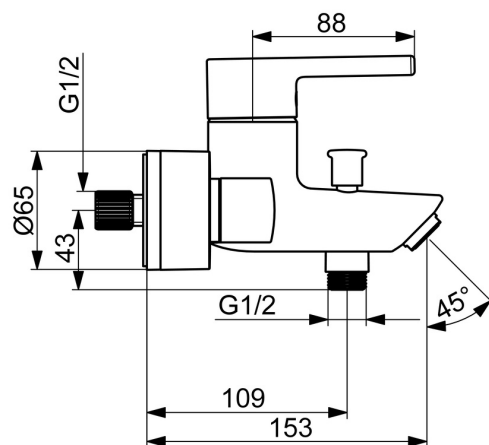

EAN: 4057304021992
static.hansa.com/5244226733

- Sprcha a vaňa
- Jednopaková
- Nástenná montáž
- Čierna matná
- Pevné výtokové rameno
- CASCADE® - aerátor
- Jedna ovládací páka / rukoväť, Pin - tyčinková páka, Páka so symbolom teplej a studenej vody
- Ťažný prepínač, Automatické vrátenie prepínača do pôvodnej polohy
- Funkcie pre nastavenie maximálnej teploty a prietoku vody, Nastaviteľný obmedzovač teploty vody (súčasť dodávky, možnosť dodatočnej inštalácie)
- \varnothing 40 mm keramická kartuša pre ovládanie teploty a prietoku vody
- Excentrické etážky, Krycia doska (y)
- Telo batérie z mosadze DZR

Technické údaje

Vlastnosti prietoku

Prietok pri tlaku 3 bar **21.0 / 15.0 l/min**

Technické vlastnosti

Dodávka teplej vody **max. +80°C**
 Pracovný tlak **0.5-10 bar**
 Spojovacia veľkosť **G3/4**
 Vzdialenosť na inštaláciu **150 ± 15 mm**
 Projection **154 mm**
 Spätná klapka (STN EN 1717) **EB**
 Materiál **Mosadz**

Predpisy

Norma EN **EN 817**
 Trieda hlučnosti **II (ISO 3822)**

Schválenia a Prehlásenia

Vyhlásenie o zhode **DoC**

Náhradné diely

SP5244226733

	Názov	Kód
01	Ovládacia rukovät Čierna matná	1014994V-33
02	Prítlačná matica, M42x1.5, SW 38	59914128
03	Kartuš	59914665
04	Prepínač Čierna matná	1017316V-33
05	Aerator, STD M24x1 CC D Čierna matná	1018460V-33
N.I.	Spätný ventil	59905714