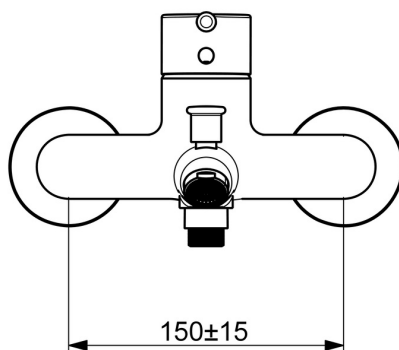

EAN: 4057304021992
static.hansa.com/5244226733

- Sprcha a vaňa
- Jednopaková
- Nástenná montáž
- Čierna matná
- Pevné výtokové rameno
- CASCADE® - aerátor
- Jedna ovládací páka / rukoväť, Pin - tyčinková páka, Páka so symbolom teplej a studenej vody
- Ťažný prepínač, Automatické vrátenie prepínača do pôvodnej polohy
- Funkcie pre nastavenie maximálnej teploty a prietoku vody, Nastaviteľný obmedzovač teploty vody (súčasť dodávky, možnosť dodatočnej inštalácie)
- \varnothing 40 mm keramická kartuša pre ovládanie teploty a prietoku vody
- Excentrické etážky, Krycia doska (y)
- Telo batérie z mosadze DZR

Technické údaje

Vlastnosti prietoku

Prietok pri tlaku 3 bar **21.0 / 15.0 l/min**

Technické vlastnosti

Dodávka teplej vody **max. +80°C**
 Pracovný tlak **0.5-10 bar**
 Spojovacia veľkosť **G3/4**
 Vzdialenosť na inštaláciu **150 ± 15 mm**
 Projection **154 mm**
 Spätná klapka (STN EN 1717) **EB**
 Materiál **Mosadz**

Predpisy

Norma EN **EN 817**
 Trieda hlučnosti **II (ISO 3822)**

Schválenia a Prehlásenia

Vyhlásenie o zhode **DoC**

Náhradné diely

SP5244226733

	Názov	Kód
01	Ovládacia rukovät Čierna matná	1014994V-33
02	Prítlačná matica, M42x1.5, SW 38	59914128
03	Kartuš	59914665
04	Prepínač Čierna matná	1017316V-33
05	Aerator, STD M24x1 CC D Čierna matná	1018460V-33
N.I.	Spätný ventil	59905714