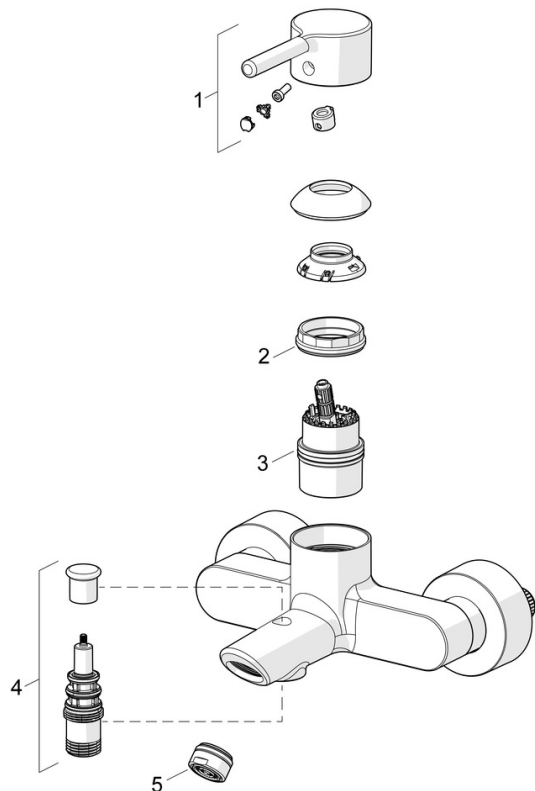

EAN: 4057304021992
static.hansa.com/5244226733

- Sprcha a vaňa
- Jednopaková
- Nástenná montáž
- Čierna matná
- Pevné výtokové rameno
- CASCADE® - aerátor
- Jedna ovládací páka / rukoväť, Pin - tyčinková páka, Páka so symbolom teplej a studenej vody
- Ťažný prepínač, Automatické vrátenie prepínača do pôvodnej polohy
- Funkcie pre nastavenie maximálnej teploty a prietoku vody, Nastaviteľný obmedzovač teploty vody (súčasť dodávky, možnosť dodatočnej inštalácie)
- \varnothing 40 mm keramická kartuša pre ovládanie teploty a prietoku vody
- Excentrické etážky, Krycia doska (y)
- Telo batérie z mosadze DZR

Technické údaje

Vlastnosti prietoku

Prietok pri tlaku 3 bar **21.0 / 15.0 l/min**

Technické vlastnosti

Dodávka teplej vody **max. +80°C**
 Pracovný tlak **0.5-10 bar**
 Spojovacia veľkosť **G3/4**
 Vzdialenosť na inštaláciu **150 ± 15 mm**
 Projection **154 mm**
 Spätná klapka (STN EN 1717) **EB**
 Materiál **Mosadz**

Predpisy

Norma EN **EN 817**
 Trieda hlučnosti **II (ISO 3822)**

Schválenia a Prehlásenia

Vyhlásenie o zhode **DoC**

Náhradné diely

SP5244226733

	Názov	Kód
01	Ovládacia rukovät Čierna matná	1014994V-33
02	Prítlačná matica, M42x1.5, SW 38	59914128
03	Kartuš	59914665
04	Prepínač Čierna matná	1017316V-33
05	Aerator, STD M24x1 CC D Čierna matná	1018460V-33
N.I.	Spätný ventil	59905714