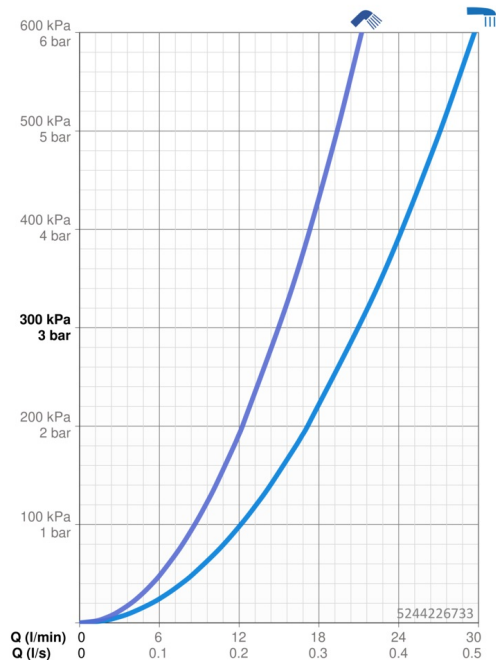

Technické údaje

Vlastnosti prietoku

Prietok pri tlaku 3 bar **21.0 / 15.0 l/min**

Technické vlastnosti

Dodávka teplej vody **max. +80°C**
Pracovný tlak **0.5-10 bar**
Spojovacia veľkosť **G3/4**
Vzdialenosť na inštaláciu **150 ± 15 mm**
Projection **154 mm**
Spätná klapka (STN EN 1717) **EB**
Materiál **Mosadz**

Predpisy

Norma EN **EN 817**
Trieda hlučnosti **II (ISO 3822)**

Schválenia a Prehlásenia

Vyhlásenie o zhode **DoC**