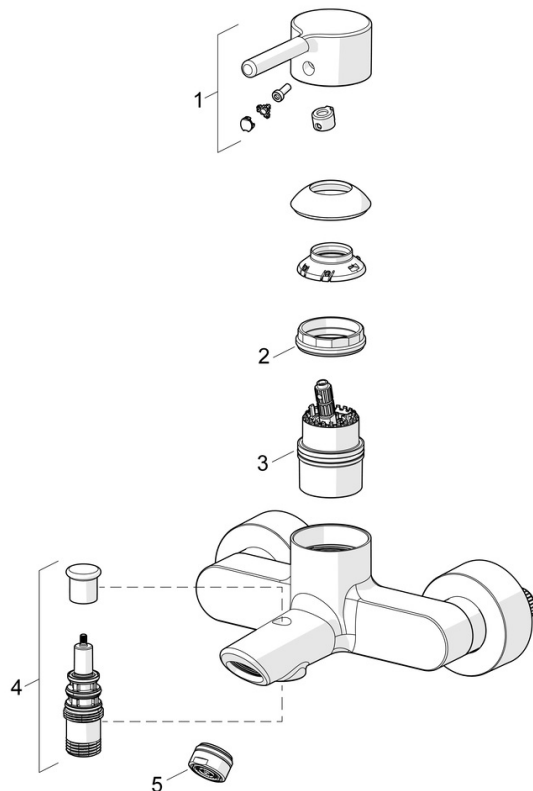

EAN: 4057304021992
static.hansa.com/5244226733

- Bad en douche
- Eengreeps
- Wandmontage
- Mat zwart
- Vaste uitloop
- CASCADE® mousseur
- Eengreeps bediend, Pinhendel, Hendel met warm-koud-aanduiding
- Trekstelling, Automatische reset
- Temperatuurbegrenzer, Temperatuurbegrenzer (achteraf instelbaar)
- \varnothing 40 mm keramisch binnenwerk voor debiet en temperatuur instelling
- S-koppelingen met rozetten, Rozet(ten)
- Kraanhuis gemaakt van DZR messing

Technische gegevens

Doorstromingseigenschappen

Doorstroomhoeveelheid bij 3 bar **21.0 / 15.0 l/min**

Technische eigenschappen

Warmwatertoevoer **max. +80°C**
 Werkdruk **0.5-10 bar**
 Aansluitmaat **G3/4**
 Inbouwbreedte **150 ± 15 mm**
 Projectie **154 mm**
 Terugstroom beveiliging (EN1717) **EB**
 Materiaal **brass**

Voorschriften

EN-norm **EN 817**
 Geluidsklasse **II (ISO 3822)**

Toestemmingen en Verklaringen

Verklaring van overeenstemming **DoC**

Reserveonderdelen

SP5244226733

	Naam	Code
01	Hendel Mat zwart	1014994V-33
02	Schroefring, M42x1.5, SW 38	59914128
03	Binnenwerk	59914665
04	Omsteller Mat zwart	1017316V-33
05	Mousseur, STD M24x1 CC D Mat zwart	1018460V-33
N.I.	Terugslagklep	59905714