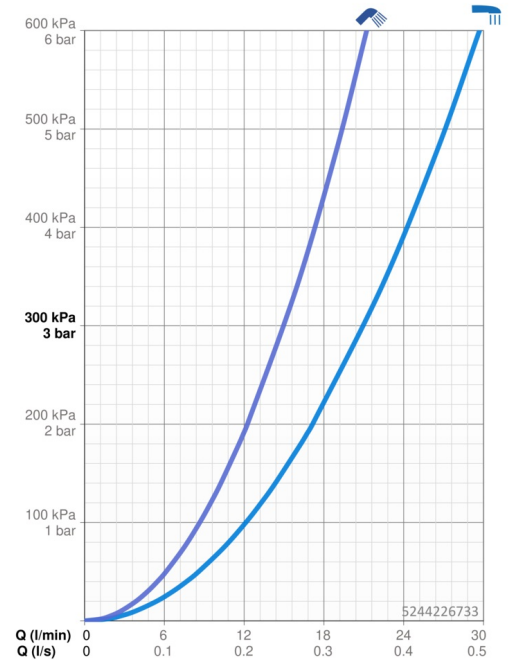

Technische gegevens

Doorstromingseigenschappen

Doorstroomhoeveelheid bij 3 bar **21.0 / 15.0 l/min**

Technische eigenschappen

Warmwatertoevoer **max. +80°C**
Werkdruk **0.5-10 bar**
Aansluitmaat **G3/4**
Inbouwbreedte **150 ± 15 mm**
Projectie **154 mm**
Terugstroom beveiliging (EN1717) **EB**
Materiaal **brass**

Voorschriften

EN-norm **EN 817**
Geluidsklasse **II (ISO 3822)**

Toestemmingen en Verklaringen

Verklaring van overeenstemming **DoC**