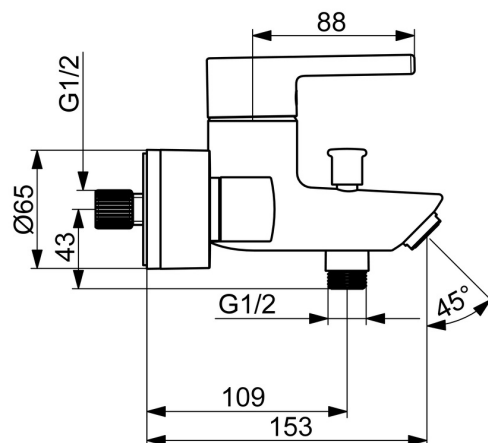

EAN: 4057304021992
static.hansa.com/5244226733

- Bad en douche
- Eengreeps
- Wandmontage
- Mat zwart
- Vaste uitloop
- CASCADE® mousseur
- Eengreeps bediend, Pinhendel, Hendel met warm-koud-aanduiding
- Trekstelling, Automatische reset
- Temperatuurbegrenzer, Temperatuurbegrenzer (achteraf instelbaar)
- \varnothing 40 mm keramisch binnenwerk voor debiet en temperatuur instelling
- S-koppelingen met rozetten, Rozet(ten)
- Kraanhuis gemaakt van DZR messing

Technische gegevens

Doorstromingseigenschappen

Doorstroomhoeveelheid bij 3 bar **21.0 / 15.0 l/min**

Technische eigenschappen

Warmwatertoevoer **max. +80°C**
 Werkdruk **0.5-10 bar**
 Aansluitmaat **G3/4**
 Inbouwbreedte **150 ± 15 mm**
 Projectie **154 mm**
 Terugstroom beveiliging (EN1717) **EB**
 Materiaal **brass**

Voorschriften

EN-norm **EN 817**
 Geluidsklasse **II (ISO 3822)**

Toestemmingen en Verklaringen

Verklaring van overeenstemming **DoC**

Reserveonderdelen

SP5244226733

	Naam	Code
01	Hendel Mat zwart	1014994V-33
02	Schroefring, M42x1.5, SW 38	59914128
03	Binnenwerk	59914665
04	Omsteller Mat zwart	1017316V-33
05	Mousseur, STD M24x1 CC D Mat zwart	1018460V-33
N.I.	Terugslagklep	59905714