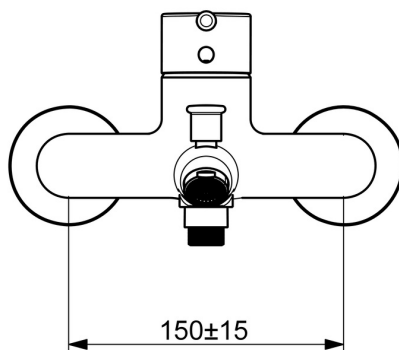

EAN: 4057304021992
static.hansa.com/5244226733

- Bad en douche
- Eengreeps
- Wandmontage
- Mat zwart
- Vaste uitloop
- CASCADE® mousseur
- Eengreeps bediend, Pinhendel, Hendel met warm-koud-aanduiding
- Trekstelling, Automatische reset
- Temperatuurbegrenzer, Temperatuurbegrenzer (achteraf instelbaar)
- \varnothing 40 mm keramisch binnenwerk voor debiet en temperatuur instelling
- S-koppelingen met rozetten, Rozet(ten)
- Kraanhuis gemaakt van DZR messing

Technische gegevens

Doorstromingseigenschappen

Doorstroomhoeveelheid bij 3 bar **21.0 / 15.0 l/min**

Technische eigenschappen

Warmwatertoevoer **max. +80°C**
 Werkdruk **0.5-10 bar**
 Aansluitmaat **G3/4**
 Inbouwbreedte **150 ± 15 mm**
 Projectie **154 mm**
 Terugstroom beveiliging (EN1717) **EB**
 Materiaal **brass**

Voorschriften

EN-norm **EN 817**
 Geluidsklasse **II (ISO 3822)**

Toestemmingen en Verklaringen

Verklaring van overeenstemming **DoC**

Reserveonderdelen

SP5244226733

	Naam	Code
01	Hendel Mat zwart	1014994V-33
02	Schroefring, M42x1.5, SW 38	59914128
03	Binnenwerk	59914665
04	Omsteller Mat zwart	1017316V-33
05	Mousseur, STD M24x1 CC D Mat zwart	1018460V-33
N.I.	Terugslagklep	59905714