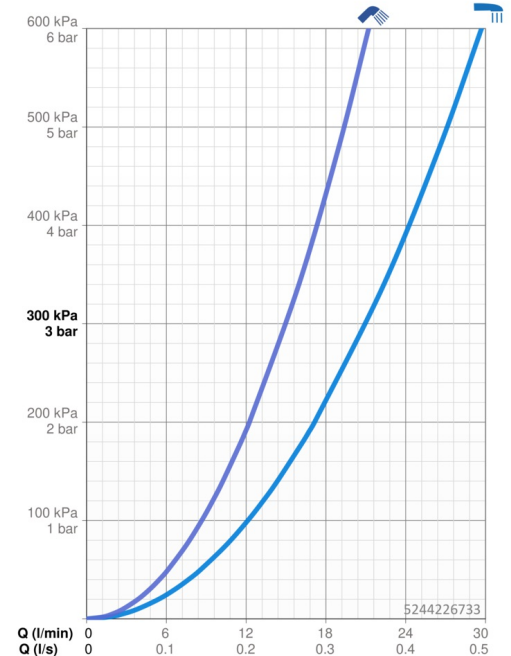

Caractéristiques techniques

Caractéristiques de débit

Débit à 3 bar **21.0 / 15.0 l/min**

Caractéristiques techniques

Alimentation en eau chaude **max. +80°C**
Pression de service **0.5-10 bar**
Taille de raccord **G3/4**
Largeur d'installation **150 ± 15 mm**
Saillie **154 mm**
Dispositif de protection (EN1717) **EB**
Matériau **brass**

Règlementations

Norme EN **EN 817**
Classe acoustique **II (ISO 3822)**

Certificats et normes

Déclaration de conformité **DoC**