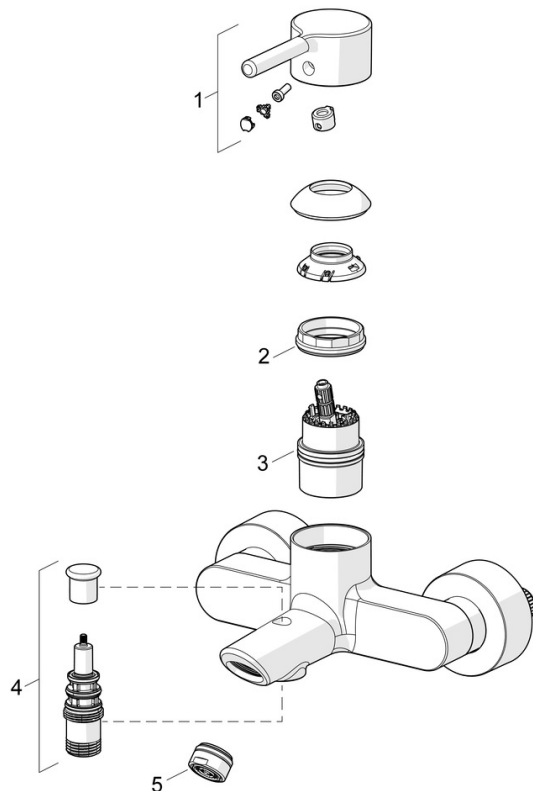

Fabriqué en Europe

Robinet de douche et de baignoire avec un maximum de confort

- Baignoire et douche
- Monocommande
- Montage mural
- Mat noir
- Bec fixe
- CASCADE®
- Levier monocommande, Levier tige, Levier avec symbole C+F
- Inverseur à tirer, Réinitialisation automatique
- Limiteur de température et de débit, Limiteur de température ajustable
- Cartouche céramique de $\varnothing 40$ mm pour contrôle de température et de débit
- Raccords excentriques, Rosaces de finition
- Corps en laiton DZR

Caractéristiques techniques

Caractéristiques de débit

Débit à 3 bar **21.0 / 15.0 l/min**

Caractéristiques techniques

Alimentation en eau chaude **max. +80°C**
 Pression de service **0.5-10 bar**
 Taille de raccord **G3/4**
 Largeur d'installation **150 ± 15 mm**
 Saillie **154 mm**
 Dispositif de protection (EN1717) **EB**
 Matériau **brass**

Règlementations

Norme EN **EN 817**
 Classe acoustique **II (ISO 3822)**

Certificats et normes

Déclaration de conformité **DoC**

Pièces de rechange

SP5244226733

	Nom	Code
01	Levier Mat noir	1014994V-33
02	Écrou de maintien, M42x1.5, SW 38	59914128
03	Cartouche	59914665
04	Inverseur Mat noir	1017316V-33
05	Aérateur, STD M24x1 CC D Mat noir	1018460V-33
N.I.	Clapet anti-retour	59905714