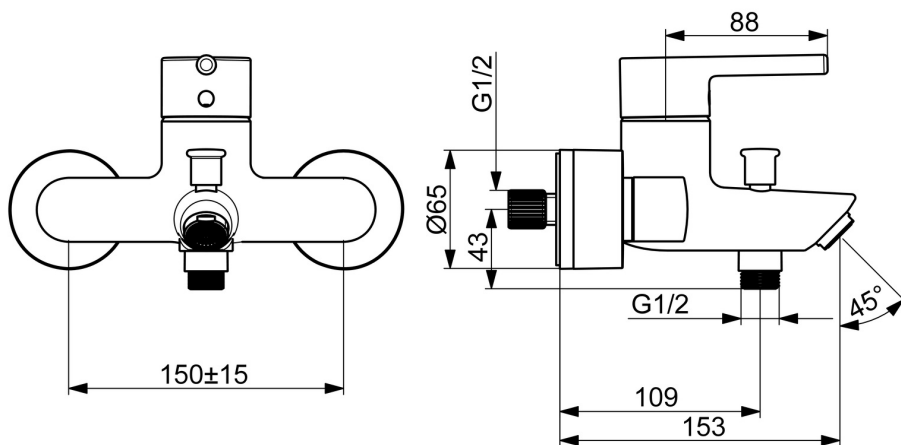

Fabriqué en Europe

Robinet de douche et de baignoire avec un maximum de confort

- Baignoire et douche
- Monocommande
- Montage mural
- Mat noir
- Bec fixe
- CASCADE®
- Levier monocommande, Levier tige, Levier avec symbole C+F
- Inverseur à tirer, Réinitialisation automatique
- Limiteur de température et de débit, Limiteur de température ajustable
- Cartouche céramique de $\varnothing 40$ mm pour contrôle de température et de débit
- Raccords excentriques, Rosaces de finition
- Corps en laiton DZR

Caractéristiques techniques

Caractéristiques de débit

Débit à 3 bar **21.0 / 15.0 l/min**

Caractéristiques techniques

Alimentation en eau chaude **max. +80°C**
 Pression de service **0.5-10 bar**
 Taille de raccord **G3/4**
 Largeur d'installation **150 ± 15 mm**
 Saillie **154 mm**
 Dispositif de protection (EN1717) **EB**
 Matériau **brass**