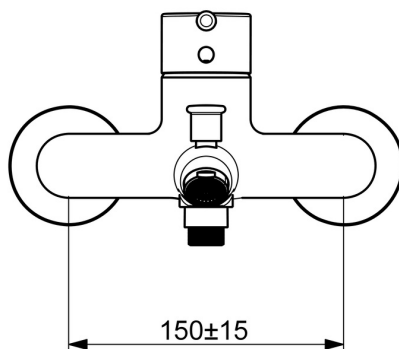

- Sprcha & vana
- Jednopáková
- Montáž na zeď
- Černá matná
- Pevné výtokové rameno
- CASCADE® aerátor
- Jedna ovládací páka / rukojeť, Pin - ovládací páka s tyčinkou, Páka se symboly teplé a studené vody
- Tažný přepínač, Automatické vrácení přepínače do původní polohy
- Funkce pro nastavení maximální teploty a průtoku vody, Nastavitelný omezovač teploty vody (součástí dodávky, možnost dodatečné instalace)
- Ø 40 mm keramická kartuše pro ovládání teploty a průtoku vody
- Etážky, Krycí deska(y)
- Tělo baterie z mosazi DZR

Technické údaje

Vlastnosti průtoku

Průtokové množství při 3 bar **21.0 / 15.0 l/min**

Technické vlastnosti

Zdroj teplé vody **max. +80°C**
 Pracovní tlak **0.5-10 bar**
 Velikost přípojky **G3/4**
 Instalační šířka **150 ± 15 mm**
 Projection **154 mm**
 Zabezpečení proti zpětnému toku (ČSN EN 1717) **EB**
 Materiál **Mosaz**

Předpisy

Norma EN **EN 817**
 Třída hlučnosti **II (ISO 3822)**

Schválení a Prohlášení

Prohlášení o shodě **DoC**

Náhradní díly

SP5244226733

	Název	Kód
01	Páka Černá matná	1014994V-33
02	Upevňovací matice, M4x1.5, SW 38	59914128
03	Kartuše	59914665
04	Přepínač Černá matná	1017316V-33
05	Aerator, STD M24x1 CC D Černá matná	1018460V-33
N.I.	Zpětný ventil	59905714