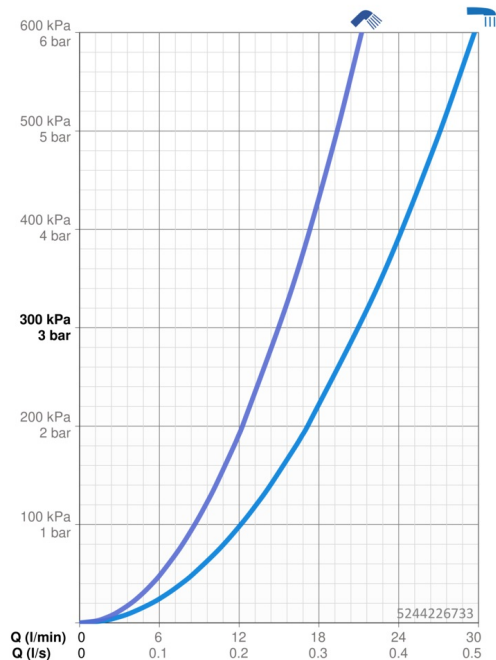

Technické údaje

Vlastnosti průtoku

Průtokové množství při 3 bar **21.0 / 15.0 l/min**

Technické vlastnosti

Zdroj teplé vody **max. +80°C**
Pracovní tlak **0.5-10 bar**
Velikost přípojky **G3/4**
Instalační šířka **150 ± 15 mm**
Projection **154 mm**
Zabezpečení proti zpětnému toku (ČSN EN 1717) **EB**
Materiál **Mosaz**

Předpisy

Norma EN **EN 817**
Třída hlučnosti **II (ISO 3822)**

Schválení a Prohlášení

Prohlášení o shodě **DoC**