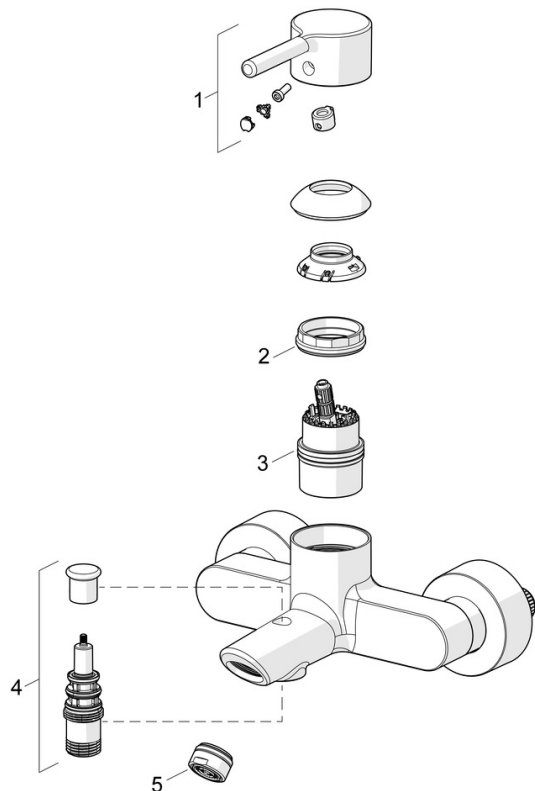

- Sprcha & vana
- Jednopáková
- Montáž na zeď
- Černá matná
- Pevné výtokové rameno
- CASCADE® aerátor
- Jedna ovládací páka / rukojeť, Pin - ovládací páka s tyčinkou, Páka se symboly teplé a studené vody
- Tažný přepínač, Automatické vrácení přepínače do původní polohy
- Funkce pro nastavení maximální teploty a průtoku vody, Nastavitelný omezovač teploty vody (součástí dodávky, možnost dodatečné instalace)
- Ø 40 mm keramická kartuše pro ovládání teploty a průtoku vody
- Etážky, Krycí deska(y)
- Tělo baterie z mosazi DZR

Technické údaje

Vlastnosti průtoku

Průtokové množství při 3 bar **21.0 / 15.0 l/min**

Technické vlastnosti

Zdroj teplé vody **max. +80°C**
 Pracovní tlak **0.5-10 bar**
 Velikost přípojky **G3/4**
 Instalační šířka **150 ± 15 mm**
 Projection **154 mm**
 Zabezpečení proti zpětnému toku (ČSN EN 1717) **EB**
 Materiál **Mosaz**

Předpisy

Norma EN **EN 817**
 Třída hlučnosti **II (ISO 3822)**

Schválení a Prohlášení

Prohlášení o shodě **DoC**

Náhradní díly

SP5244226733

	Název	Kód
01	Páka Černá matná	1014994V-33
02	Upevňovací matice, M4x1.5, SW 38	59914128
03	Kartuše	59914665
04	Přepínač Černá matná	1017316V-33
05	Aerator, STD M24x1 CC D Černá matná	1018460V-33
N.I.	Zpětný ventil	59905714