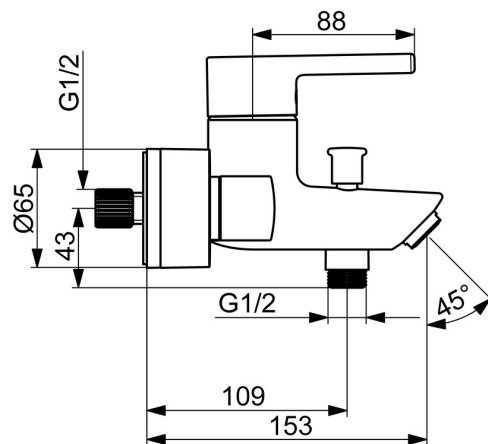

- Sprcha & vana
- Jednopáková
- Montáž na zeď
- Černá matná
- Pevné výtokové rameno
- CASCADE® aerátor
- Jedna ovládací páka / rukojeť, Pin - ovládací páka s tyčinkou, Páka se symboly teplé a studené vody
- Tažný přepínač, Automatické vrácení přepínače do původní polohy
- Funkce pro nastavení maximální teploty a průtoku vody, Nastavitelný omezovač teploty vody (součástí dodávky, možnost dodatečné instalace)
- Ø 40 mm keramická kartuše pro ovládání teploty a průtoku vody
- Etážky, Krycí deska(y)
- Tělo baterie z mosazi DZR

Technické údaje

Vlastnosti průtoku

Průtokové množství při 3 bar **21.0 / 15.0 l/min**

Technické vlastnosti

Zdroj teplé vody **max. +80°C**
 Pracovní tlak **0.5-10 bar**
 Velikost přípojky **G3/4**
 Instalační šířka **150 ± 15 mm**
 Projection **154 mm**
 Zabezpečení proti zpětnému toku (ČSN EN 1717) **EB**
 Materiál **Mosaz**