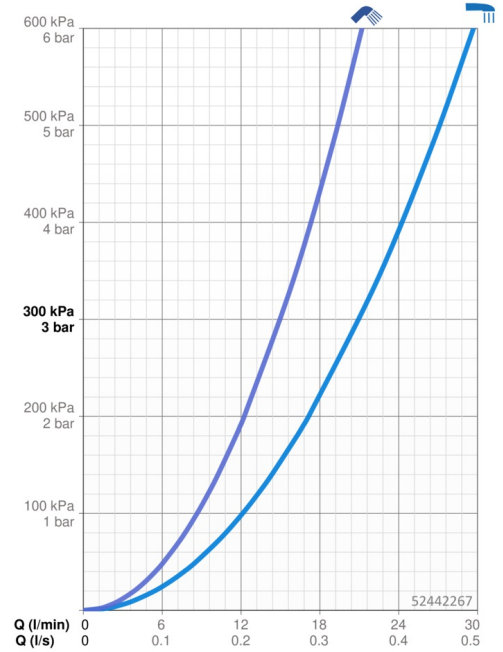

Technische gegevens

Doorstromingseigenschappen

Doorstroomhoeveelheid bij 3 bar **21.0 / 15.0 l/min**

Technische eigenschappen

Warmwatertoevoer **max. +80°C**
Werkdruk **0.5-10 bar**
Aansluitmaat **G3/4**
Inbouwbreedte **150 ± 15 mm**
Projectie **154 mm**
Terugstroom beveiliging (EN1717) **EB**
Materiaal **brass**

Voorschriften

EN-norm **EN 817**
Geluidsklasse **II (ISO 3822)**

Toestemmingen en Verklaringen

Verklaring van overeenstemming **DoC**
EPD **S-P-06397**