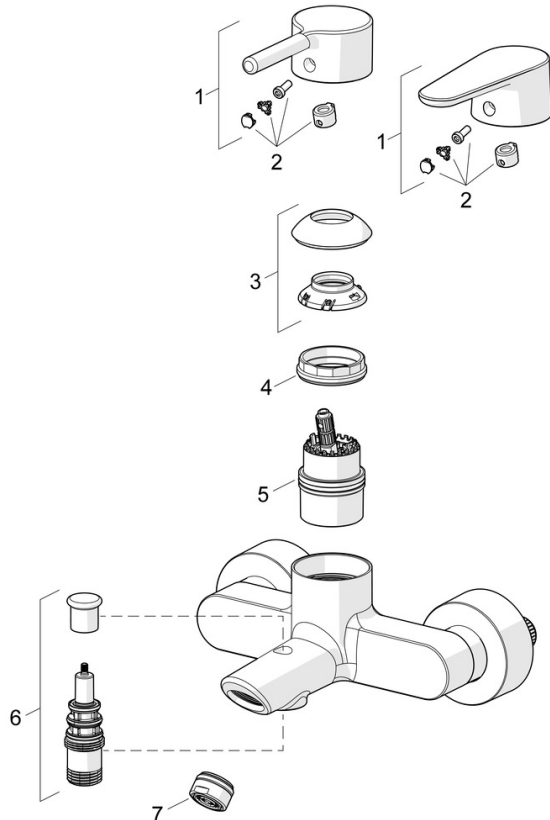

- Bad en douche
- Eengreeps
- Wandmontage
- Chrom
- Vaste uitloop
- CASCADE® mousseur
- Eengreeps bediend, Pinhendel, Hendel met warm-koud-aanduiding
- Trekstelling, Automatische reset
- Temperatuurbegrenzer, Temperatuurbegrenzer (achteraf instelbaar)
- \varnothing 40 mm keramisch binnenwerk voor debiet en temperatuur instelling
- S-koppelingen met rozetten, Rozet(ten)
- Kraanhuis gemaakt van DZR messing

Technische gegevens

Doorstromingseigenschappen

Doorstroomhoeveelheid bij 3 bar **21.0 / 15.0 l/min**

Technische eigenschappen

Warmwatertoevoer **max. +80°C**
 Werkdruk **0.5-10 bar**
 Aansluitmaat **G3/4**
 Inbouwbreedte **150 ± 15 mm**
 Projectie **154 mm**
 Terugstroom beveiliging (EN1717) **EB**
 Materiaal **brass**

Voorschriften

EN-norm **EN 817**
 Geluidsklasse **II (ISO 3822)**

Toestemmingen en Verklaringen

Verklaring van overeenstemming **DoC**
 EPD **S-P-06397**

Reserveonderdelen

SP52442263

	Naam	Code
01	Hendel Chroom	1014994V
01	Hendel Chroom	1014997V
02	Sierdop	59914573
03	Kap Chroom	59914649
04	Schroefring, M42x1,5, SW 38	59914128
05	Binnenwerk	59914665
06	Omsteller	59912706
07	Mousseur, M24x1 D Chroom	59911829
N.I.	Terugslagklep	59905714