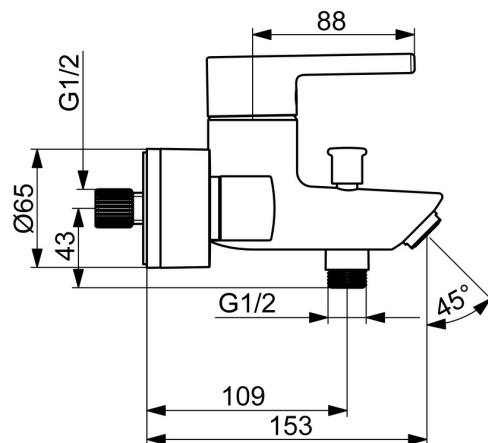

Beschrijving:

De HANSAVANTIS bad/douchemengkraan is een wandgemonteerde kraan met een vaste uitloop en een chrome oppervlakte. Het eengreepsontwerp maakt het gemakkelijk om de temperatuur en waterstroom te regelen. De kraan is voorzien van een pinhendel of hendel met warm-koud-aanduiding voor extra gebruiksgemak. Het kraanhuis is gemaakt van DZR messing voor duurzaamheid en betrouwbaarheid. Met automatische reset en trekstelling is deze kraan een uitstekende keuze voor elke badkamer.

- Bad en douche
- Eengreeps
- Wandmontage
- Chrom
- Vaste uitloop
- CASCADE® mousseur
- Eengreeps bediend, Pinhendel, Hendel met warm-koud-aanduiding
- Trekstelling, Automatische reset
- Temperatuurbegrenzer, Temperatuurbegrenzer (achteraf instelbaar)
- \varnothing 40 mm keramisch binnenwerk voor debiet en temperatuur instelling
- S-koppelingen met rozetten, Rozet(ten)
- Kraanhuis gemaakt van DZR messing

Technische gegevens

Doorstromingseigenschappen

Doorstroomhoeveelheid bij 3 bar **21.0 / 15.0 l/min**

Technische eigenschappen

Warmwatertoevoer **max. +80°C**
 Werkdruk **0.5-10 bar**
 Aansluitmaat **G3/4**
 Inbouwbreedte **150 ± 15 mm**
 Projectie **154 mm**
 Terugstroom beveiliging (EN1717) **EB**
 Materiaal **brass**

Voorschriften

EN-norm **EN 817**
 Geluidsklasse **II (ISO 3822)**

Toestemmingen en Verklaringen

Verklaring van overeenstemming **DoC**
 EPD **S-P-06397**

Reserveonderdelen

SP52442263

	Naam	Code
01	Hendel Chroom	1014994V
01	Hendel Chroom	1014997V
02	Sierdop	59914573
03	Kap Chroom	59914649
04	Schroefring, M42x1,5, SW 38	59914128
05	Binnenwerk	59914665
06	Omsteller	59912706
07	Mousseur, M24x1 D Chroom	59911829
N.I.	Terugslagklep	59905714