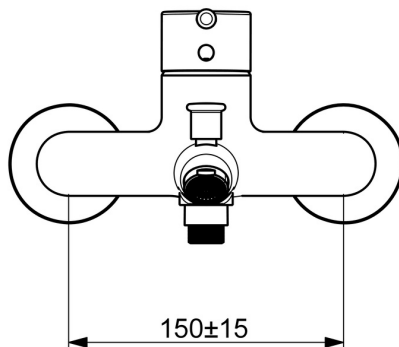

Beschrijving:

De HANSAVANTIS bad/douchemengkraan is een wandgemonteerde kraan met een vaste uitloop en een chrome oppervlakte. Het eengreepsontwerp maakt het gemakkelijk om de temperatuur en waterstroom te regelen. De kraan is voorzien van een pinhendel of hendel met warm-koud-aanduiding voor extra gebruiksgemak. Het kraanhuis is gemaakt van DZR messing voor duurzaamheid en betrouwbaarheid. Met automatische reset en trekstelling is deze kraan een uitstekende keuze voor elke badkamer.

- Bad en douche
- Eengreeps
- Wandmontage
- Chrom
- Vaste uitloop
- CASCADE® mousseur
- Eengreeps bediend, Pinhendel, Hendel met warm-koud-aanduiding
- Trekstelling, Automatische reset
- Temperatuurbegrenzer, Temperatuurbegrenzer (achteraf instelbaar)
- \varnothing 40 mm keramisch binnenwerk voor debiet en temperatuur instelling
- S-koppelingen met rozetten, Rozet(ten)
- Kraanhuis gemaakt van DZR messing

Technische gegevens

Doorstromingseigenschappen

Doorstroomhoeveelheid bij 3 bar **21.0 / 15.0 l/min**

Technische eigenschappen

Warmwatertoevoer **max. +80°C**
 Werkdruk **0.5-10 bar**
 Aansluitmaat **G3/4**
 Inbouwbreedte **150 ± 15 mm**
 Projectie **154 mm**
 Terugstroom beveiliging (EN1717) **EB**
 Materiaal **brass**

Voorschriften

EN-norm **EN 817**
 Geluidsklasse **II (ISO 3822)**

Toestemmingen en Verklaringen

Verklaring van overeenstemming **DoC**
 EPD **S-P-06397**

Reserveonderdelen

SP52442263

	Naam	Code
01	Hendel Chroom	1014994V
01	Hendel Chroom	1014997V
02	Sierdop	59914573
03	Kap Chroom	59914649
04	Schroefring, M42x1,5, SW 38	59914128
05	Binnenwerk	59914665
06	Omsteller	59912706
07	Mousseur, M24x1 D Chroom	59911829
N.I.	Terugslagklep	59905714