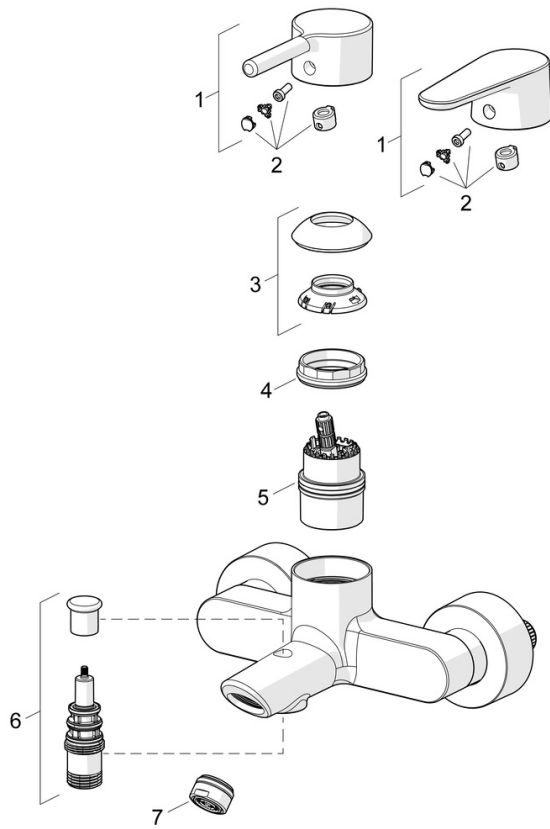

- Wanne & Dusche
- Einhebelmischer
- Wandmontage
- Chrom
- Feststehender Auslauf
- CASCADE® Strahlregler
- Einhandbedienhebel/Griff, Pinhebel, Hebel mit W+K-Kennzeichnung
- Zugumsteller, Automatische Rückstellung
- Temperaturbegrenzer, Heißwassersperre einstellbar (im Lieferumfang enthalten)
- $\varnothing 4.0$ Steuerpatrone mit keramischen Dichtscheiben zur Wassermengen- und Temperatureinstellung
- S-Anschlüsse, Abdeckung(en)
- Armaturenkörper aus entzinkungsbeständigem Messing (DZR)

Technische Daten

Durchflusseigenschaften

Durchfluss bei 3 bar **21.0 / 15.0 l/min**

Technische Eigenschaften

Warmwasserversorgung **max. +80°C**
 Arbeitsdruck **0.5-10 bar**
 Anschlussgröße **G3/4**
 Installationsabstand **150 ± 15 mm**
 Ausladung **154 mm**
 Sicherungseinrichtung (EN1717) **EB**
 Werkstoff **Messing**

Vorschriften

EN Standard **EN 817**
 Geräuschklasse **II (ISO 3822)**

Zulassungen und Deklarationen

Konformitätserklärung **DoC**
 EPD **S-P-06397**

Nachhaltigkeit

EPD module A1 (kg CO2 eq.) **9,10**
 EPD module A2 (kg CO2 eq.) **0,43**
 EPD module A3 (kg CO2 eq.) **1,05**
 EPD module A1-A3 (kg CO2 eq.) **10,57**
 EPD module A4 (kg CO2 eq.) **0,38**
 EPD module B7 (kg CO2 eq.) **2637,50**
 EPD module C2 (kg CO2 eq.) **0,02**
 EPD module C3 (kg CO2 eq.) **0,02**
 EPD module C4 (kg CO2 eq.) **0,75**
 EPD module D (kg CO2 eq.) **-6,71**

Ersatzteile

SP52442263

	Name	Art.-Nr.
01	Hebel	1014994V
01	Hebel	1014997V
02	Dekorkappe	59914573
03	Abdeckkappe	59914649
04	Spann-Mutter, M42x1,5, SW 38	59914128
05	Kartusche	59914665
06	Umsteller, automatisch	59912706
07	Luftsprudler, M24x1 D	59911829
N.I.	Rückschlagventil	59905714