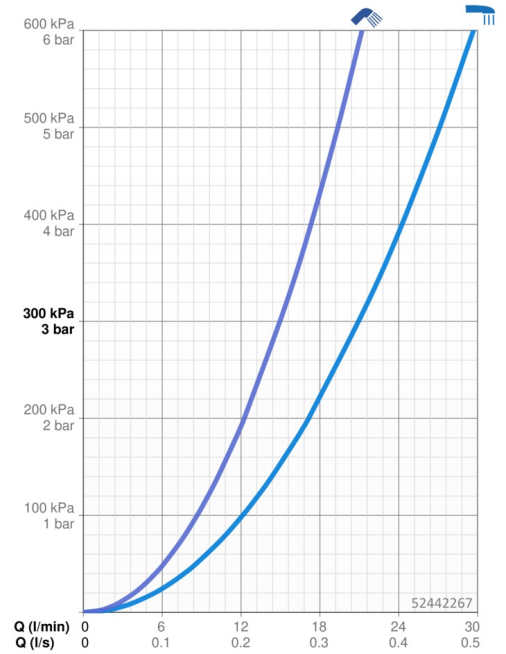

Technische Daten

Durchflusseigenschaften

Durchfluss bei 3 bar **21.0 / 15.0 l/min**

Technische Eigenschaften

Warmwasserversorgung **max. +80°C**
 Arbeitsdruck **0.5-10 bar**
 Anschlussgröße **G3/4**
 Installationsabstand **150 ± 15 mm**
 Ausladung **154 mm**
 Sicherungseinrichtung (EN1717) **EB**
 Werkstoff **Messing**

Vorschriften

EN Standard **EN 817**
 Geräuschklasse **II (ISO 3822)**

Zulassungen und Deklarationen

Konformitätserklärung **DoC**
 EPD **S-P-06397**

Nachhaltigkeit

EPD module A1 (kg CO2 eq.) **9,10**
 EPD module A2 (kg CO2 eq.) **0,43**
 EPD module A3 (kg CO2 eq.) **1,05**
 EPD module A1-A3 (kg CO2 eq.) **10,57**
 EPD module A4 (kg CO2 eq.) **0,38**
 EPD module B7 (kg CO2 eq.) **2637,50**
 EPD module C2 (kg CO2 eq.) **0,02**
 EPD module C3 (kg CO2 eq.) **0,02**
 EPD module C4 (kg CO2 eq.) **0,75**
 EPD module D (kg CO2 eq.) **-6,71**