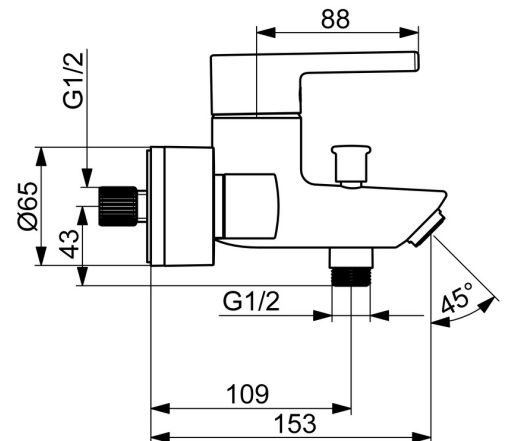

- Wanne & Dusche
- Einhebelmischer
- Wandmontage
- Chrom
- Feststehender Auslauf
- CASCADE® Strahlregler
- Einhandbedienhebel/Griff, Pinhebel, Hebel mit W+K-Kennzeichnung
- Zugumsteller, Automatische Rückstellung
- Temperaturbegrenzer, Heißwassersperre einstellbar (im Lieferumfang enthalten)
- $\varnothing 4.0$ Steuerpatrone mit keramischen Dichtscheiben zur Wassermengen- und Temperatureinstellung
- S-Anschlüsse, Abdeckung(en)
- Armaturenkörper aus entzinkungsbeständigem Messing (DZR)

Technische Daten

Durchflusseigenschaften

Durchfluss bei 3 bar **21.0 / 15.0 l/min**

Technische Eigenschaften

Warmwasserversorgung **max. +80°C**
 Arbeitsdruck **0.5-10 bar**
 Anschlussgröße **G3/4**
 Installationsabstand **150 ± 15 mm**
 Ausladung **154 mm**
 Sicherungseinrichtung (EN1717) **EB**
 Werkstoff **Messing**