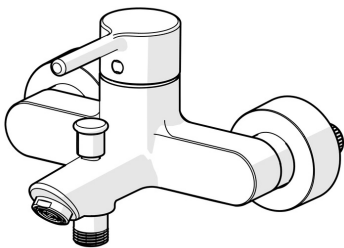

Funktionale Überlegungen und ein engagiertes Maß an Details bieten ein neues Benutzererlebnis.

Verdeckte S-Anschlüsse im eleganten Design

Hochwertige Qualität

Schlankes Design

Hergestellt in Europa

Dusch- und Wannenarmatur mit maximalem Komfort

- Wanne & Dusche
- Einhebelmischer
- Wandmontage
- Chrom
- Feststehender Auslauf
- CASCADE® Strahlregler
- Einhandbedienhebel/Griff, Pinhebel, Hebel mit W+K-Kennzeichnung
- Zugumsteller, Automatische Rückstellung
- Temperaturbegrenzer, Heißwassersperre einstellbar (im Lieferumfang enthalten)
- $\varnothing 4.0$ Steuerpatrone mit keramischen Dichtscheiben zur Wassermengen- und Temperatureinstellung
- S-Anschlüsse, Abdeckung(en)
- Armaturenkörper aus entzinkungsbeständigem Messing (DZR)