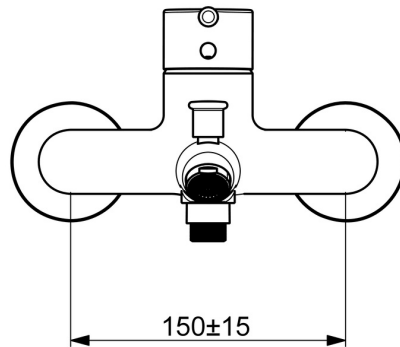

- Wanne & Dusche
- Einhebelmischer
- Wandmontage
- Chrom
- Feststehender Auslauf
- CASCADE® Strahlregler
- Einhandbedienhebel/Griff, Pinhebel, Hebel mit W+K-Kennzeichnung
- Zugumsteller, Automatische Rückstellung
- Temperaturbegrenzer, Heißwassersperre einstellbar (im Lieferumfang enthalten)
- $\varnothing 4.0$ Steuerpatrone mit keramischen Dichtscheiben zur Wassermengen- und Temperatureinstellung
- S-Anschlüsse, Abdeckung(en)
- Armaturenkörper aus entzinkungsbeständigem Messing (DZR)

Technische Daten

Durchflusseigenschaften

Durchfluss bei 3 bar **21.0 / 15.0 l/min**

Technische Eigenschaften

Warmwasserversorgung **max. +80°C**
 Arbeitsdruck **0.5-10 bar**
 Anschlussgröße **G3/4**
 Installationsabstand **150 ± 15 mm**
 Ausladung **154 mm**
 Sicherungseinrichtung (EN1717) **EB**
 Werkstoff **Messing**

Ersatzteile

SP52442263

	Name	Art.-Nr.
01	Hebel	1014994V
01	Hebel	1014997V
02	Dekorkappe	59914573
03	Abdeckkappe	59914649
04	Spann-Mutter, M42x1,5, SW 38	59914128
05	Kartusche	59914665
06	Umsteller, automatisch	59912706
07	Luftsprudler, M24x1 D	59911829
N.I.	Rückschlagventil	59905714