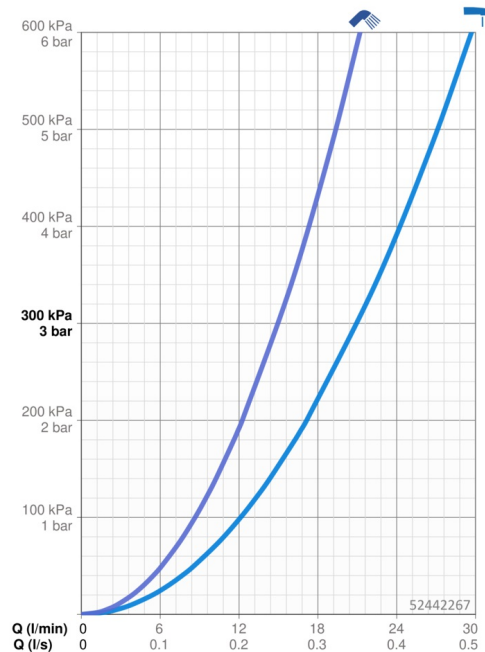

Technické údaje

Vlastnosti průtoku

Průtokové množství při 3 bar

21.0 / 15.0 l/min

Technické vlastnosti

Zdroj teplé vody
Pracovní tlak
Velikost přípojky
Instalační šířka
Projection
Zabezpečení proti zpětnému toku (ČSN EN 1717)
Materiál

max. +80°C
0.5-10 bar
G3/4
150 ± 15 mm
154 mm
EB
Mosaz

Předpisy

Norma EN
Třída hlučnosti

EN 817
II (ISO 3822)

Schválení a Prohlášení

Prohlášení o shodě
EPD

DoC
S-P-06397