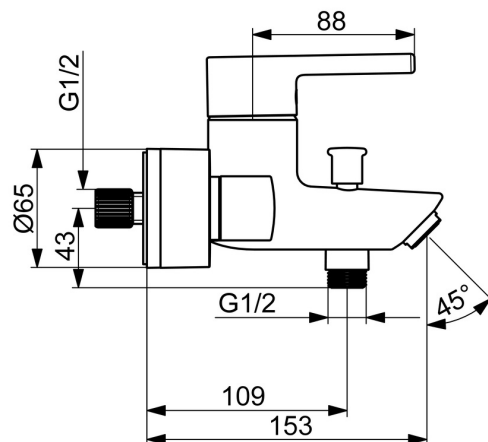

- Sprcha & vana
- Jednopáková
- Montáž na zeď
- Chrom
- Pevné výtokové rameno
- CASCADE® aerátor
- Jedna ovládací páka / rukojeť, Pin - ovládací páka s tyčinkou, Páka se symboly teplé a studené vody
- Tažný přepínač, Automatické vrácení přepínače do původní polohy
- Funkce pro nastavení maximální teploty a průtoku vody, Nastavitelný omezovač teploty vody (součástí dodávky, možnost dodatečné instalace)
- Ø 40 mm keramická kartuše pro ovládání teploty a průtoku vody
- Etážky, Krycí deska(y)
- Tělo baterie z mosazi DZR

Technické údaje

Vlastnosti průtoku

Průtokové množství při 3 bar

21.0 / 15.0 l/min

Technické vlastnosti

Zdroj teplé vody
 Pracovní tlak
 Velikost přípojky
 Instalační šířka
 Projection
 Zabezpečení proti zpětnému toku (ČSN EN 1717)
 Materiál

SP52442263

	Název	Kód
01	Páka	1014994V
01	Páka	1014997V
02	Záslepka	59914573
03	Krytka	59914649
04	Upevňovací matice, M4x1.5, SW 38	59914128
05	Kartuše	59914665
06	Přepínač	59912706
07	Aerator, M24x1 D	59911829
N.I.	Zpětný ventil	59905714