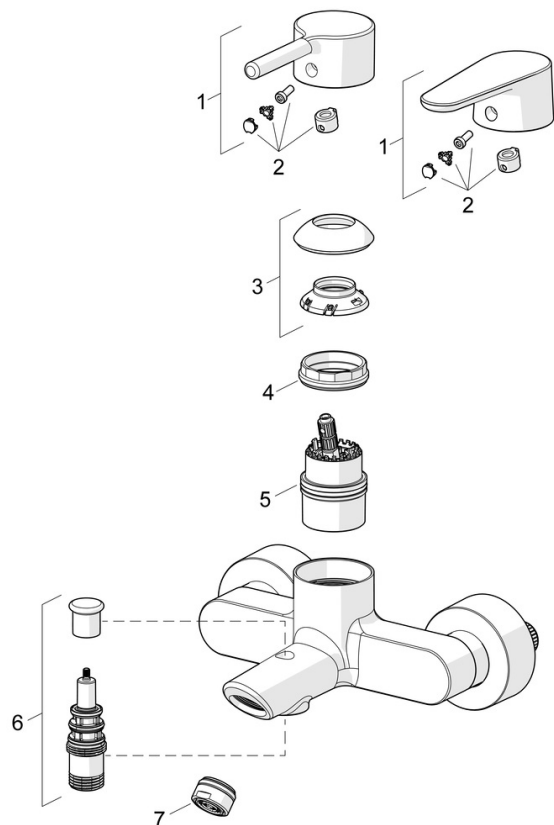

- Sprcha & vana
- Jednopáková
- Montáž na zeď
- Chrom
- Pevné výtokové rameno
- CASCADE® aerátor
- Jedna ovládací páka / rukojeť, Pin - ovládací páka s tyčinkou, Páka se symboly teplé a studené vody
- Tažný přepínač, Automatické vrácení přepínače do původní polohy
- Funkce pro nastavení maximální teploty a průtoku vody, Nastavitelný omezovač teploty vody (součástí dodávky, možnost dodatečné instalace)
- Ø 40 mm keramická kartuše pro ovládání teploty a průtoku vody
- Etážky, Krycí deska(y)
- Tělo baterie z mosazi DZR

Technické údaje

Vlastnosti průtoku

Průtokové množství při 3 bar

21.0 / 15.0 l/min

Technické vlastnosti

Zdroj teplé vody
 Pracovní tlak
 Velikost přípojky
 Instalační šířka
 Projection
 Zabezpečení proti zpětnému toku (ČSN EN 1717)
 Materiál

max. +80°C
 0.5-10 bar
 G3/4
 150 ± 15 mm
 154 mm
 EB
 Mosaz

Předpisy

Norma EN
 Třída hlučnosti

EN 817
 II (ISO 3822)

Schválení a Prohlášení

Prohlášení o shodě
 EPD

DoC
 S-P-06397

Náhradní díly

SP52442263

	Název	Kód
01	Páka	1014994V
01	Páka	1014997V
02	Záslepka	59914573
03	Krytka	59914649
04	Upevňovací matice, M4x1.5, SW 38	59914128
05	Kartuše	59914665
06	Přepínač	59912706
07	Aerator, M24x1 D	59911829
N.I.	Zpětný ventil	59905714