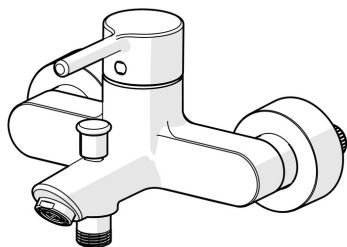

Funkční aspekty a specializovaná úroveň detailů nabízejí nový uživatelský zážitek.

Elegantní design Rosetta pro dobré zakrytí instalace

Vysoká kvalita

Elegantní design

Vyrobeno v Evropě

Sprchová a vanová baterie s maximálním komfortem"

- Sprcha & vana
- Jednopáková
- Montáž na zeď
- Chrom
- Pevné výtokové rameno
- CASCADE® aerátor
- Jedna ovládací páka / rukojeť, Pin - ovládací páka s tyčinkou, Páka se symboly teplé a studené vody
- Tažný přepínač, Automatické vrácení přepínače do původní polohy
- Funkce pro nastavení maximální teploty a průtoku vody, Nastavitelný omezovač teploty vody (součástí dodávky, možnost dodatečné instalace)
- Ø 40 mm keramická kartuše pro ovládání teploty a průtoku vody
- Etážky, Krycí deska(y)
- Tělo baterie z mosazi DZR

Technické údaje

Vlastnosti průtoku

Průtokové množství při 3 bar

21.0 / 15.0 l/min

Technické vlastnosti

Zdroj teplé vody
 Pracovní tlak
 Velikost přípojky
 Instalační šířka
 Projection
 Zabezpečení proti zpětnému toku (ČSN EN 1717)
 Materiál