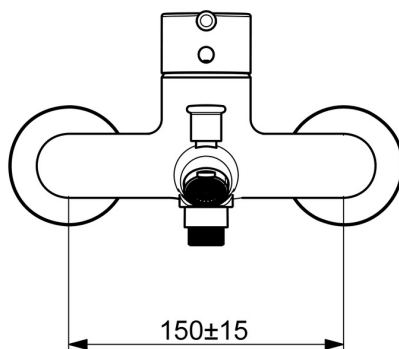

- Sprcha & vana
- Jednopáková
- Montáž na zeď
- Chrom
- Pevné výtokové rameno
- CASCADE® aerátor
- Jedna ovládací páka / rukojeť, Pin - ovládací páka s tyčinkou, Páka se symboly teplé a studené vody
- Tažný přepínač, Automatické vrácení přepínače do původní polohy
- Funkce pro nastavení maximální teploty a průtoku vody, Nastavitelný omezovač teploty vody (součástí dodávky, možnost dodatečné instalace)
- Ø 40 mm keramická kartuše pro ovládání teploty a průtoku vody
- Etážky, Krycí deska(y)
- Tělo baterie z mosazi DZR

Technické údaje

Vlastnosti průtoku

Průtokové množství při 3 bar

21.0 / 15.0 l/min

Technické vlastnosti

Zdroj teplé vody
 Pracovní tlak
 Velikost přípojky
 Instalační šířka
 Projection
 Zabezpečení proti zpětnému toku (ČSN EN 1717)
 Materiál

SP52442263

	Název	Kód
01	Páka	1014994V
01	Páka	1014997V
02	Záslepka	59914573
03	Krytka	59914649
04	Upevňovací matice, M4x1.5, SW 38	59914128
05	Kartuše	59914665
06	Přepínač	59912706
07	Aerator, M24x1 D	59911829
N.I.	Zpětný ventil	59905714