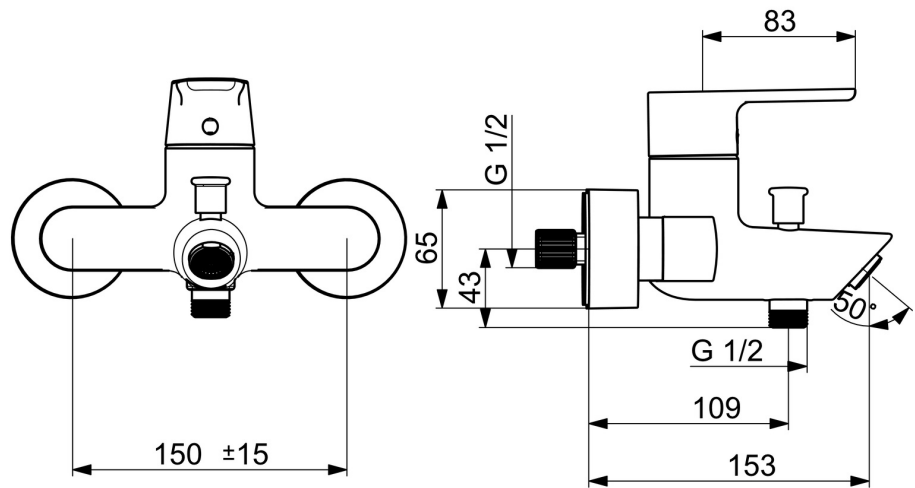

Fabriqué en Europe

Robinet de douche et de baignoire avec un maximum de confort.

- Baignoire et douche
- Monocommande
- Montage mural
- Chrome
- Bec fixe
- CASCADE®
- Levier monocommande, Levier avec symbole C+F
- Inverseur à tirer, Réinitialisation automatique
- Limiteur de température et de débit, Limiteur de température ajustable
- Cartouche céramique de $\varnothing 40$ mm pour contrôle de température et de débit
- Raccords excentriques, Rosaces de finition
- Corps en laiton DZR

Caractéristiques techniques

Caractéristiques de débit

Débit à 3 bar **21.0 / 15.0 l/min**

Caractéristiques techniques

Alimentation en eau chaude **max. +80°C**
 Pression de service **0.5-10 bar**
 Taille de raccord **G3/4**
 Largeur d'installation **150 ± 15 mm**
 Saillie **154 mm**
 Dispositif de protection (EN1717) **EB**
 Matériau **brass**

Règlementations

Norme EN **EN 817**
 Classe acoustique **II (ISO 3822)**

Certificats et normes

Déclaration de conformité **DoC**
 EPD **S-P-06397**

Pièces de rechange

SP52442263

	Nom	Code
01	Levier	1014994V
01	Levier	1014997V
02	Capuchon	59914573
03	Chape	59914649
04	Écrou de maintien, M42x1.5, SW 38	59914128
05	Cartouche	59914665
06	Inverseur	59912706
07	Aérateur, M24x1 D	59911829
N.I.	Clapet anti-retour	59905714