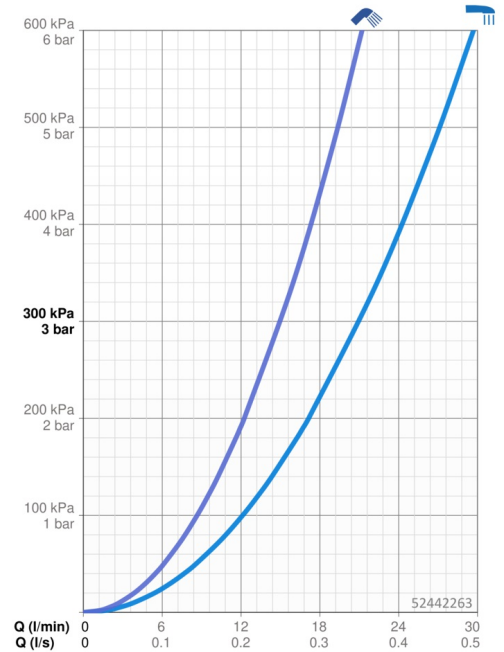

Caractéristiques techniques

Caractéristiques de débit

Débit à 3 bar **21.0 / 15.0 l/min**

Caractéristiques techniques

Alimentation en eau chaude **max. +80°C**
Pression de service **0.5-10 bar**
Taille de raccord **G3/4**
Largeur d'installation **150 ± 15 mm**
Saillie **154 mm**
Dispositif de protection (EN1717) **EB**
Matériau **brass**

Règlementations

Norme EN **EN 817**
Classe acoustique **II (ISO 3822)**

Certificats et normes

Déclaration de conformité **DoC**
EPD **S-P-06397**