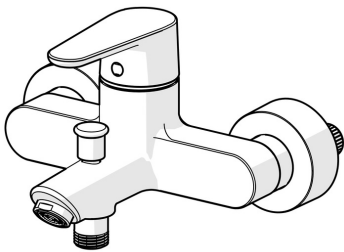

Des considérations fonctionnelles et un niveau de détail élevé offrent une nouvelle expérience à l'utilisateur.

Rosetta au design élégant pour une bonne couverture d'installation

Qualité supérieure

Design épuré

Fabriqué en Europe

Robinet de douche et de baignoire avec un maximum de confort.

- Baignoire et douche
- Monocommande
- Montage mural
- Chrome
- Bec fixe
- CASCADE®
- Levier monocommande, Levier avec symbole C+F
- Inverseur à tirer, Réinitialisation automatique
- Limiteur de température et de débit, Limiteur de température ajustable
- Cartouche céramique de $\varnothing 40$ mm pour contrôle de température et de débit
- Raccords excentriques, Rosaces de finition
- Corps en laiton DZR

Caractéristiques techniques

Caractéristiques de débit

Débit à 3 bar **21.0 / 15.0 l/min**

Caractéristiques techniques

Alimentation en eau chaude **max. +80°C**
 Pression de service **0.5-10 bar**
 Taille de raccord **G3/4**
 Largeur d'installation **150 ± 15 mm**
 Saillie **154 mm**
 Dispositif de protection (EN1717) **EB**
 Matériau **brass**