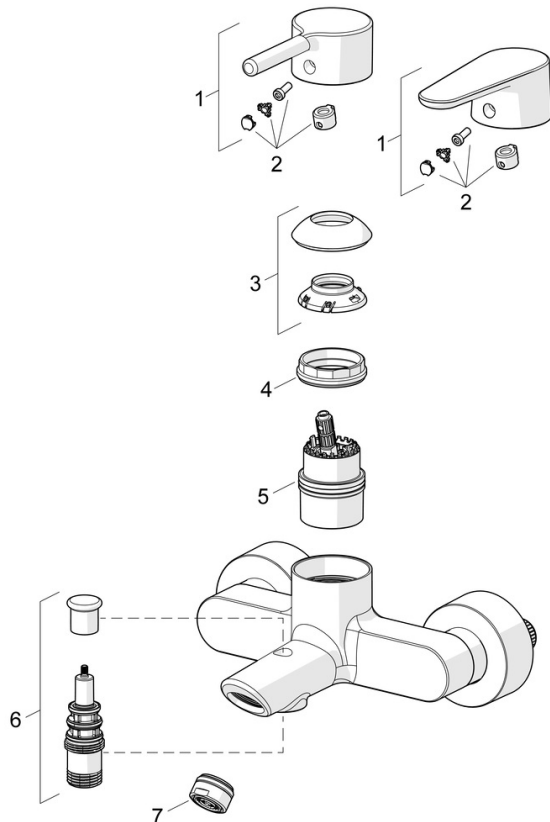

Fabriqué en Europe

Robinet de douche et de baignoire avec un maximum de confort.

- Baignoire et douche
- Monocommande
- Montage mural
- Chrome
- Bec fixe
- CASCADE®
- Levier monocommande, Levier avec symbole C+F
- Inverseur à tirer, Réinitialisation automatique
- Limiteur de température et de débit, Limiteur de température ajustable
- Cartouche céramique de $\varnothing 40$ mm pour contrôle de température et de débit
- Raccords excentriques, Rosaces de finition
- Corps en laiton DZR

Caractéristiques techniques

Caractéristiques de débit

Débit à 3 bar **21.0 / 15.0 l/min**

Caractéristiques techniques

Alimentation en eau chaude **max. +80°C**
 Pression de service **0.5-10 bar**
 Taille de raccord **G3/4**
 Largeur d'installation **150 ± 15 mm**
 Saillie **154 mm**
 Dispositif de protection (EN1717) **EB**
 Matériau **brass**

Règlementations

Norme EN **EN 817**
 Classe acoustique **II (ISO 3822)**

Certificats et normes

Déclaration de conformité **DoC**
 EPD **S-P-06397**

Pièces de rechange

SP52442263

	Nom	Code
01	Levier	1014994V
01	Levier	1014997V
02	Capuchon	59914573
03	Chape	59914649
04	Écrou de maintien, M42x1.5, SW 38	59914128
05	Cartouche	59914665
06	Inverseur	59912706
07	Aérateur, M24x1 D	59911829
N.I.	Clapet anti-retour	59905714