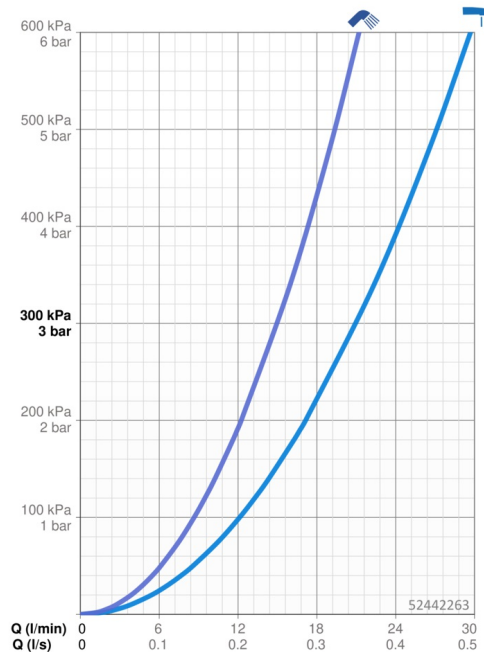

Technické údaje

Vlastnosti průtoku

Průtokové množství při 3 bar

21.0 / 15.0 l/min

Technické vlastnosti

Zdroj teplé vody
Pracovní tlak
Velikost přípojky
Instalační šířka
Projection
Zabezpečení proti zpětnému toku (ČSN EN 1717)
Materiál

max. +80°C
0.5-10 bar
G3/4
150 ± 15 mm
154 mm
EB
Mosaz

Předpisy

Norma EN
Třída hlučnosti

EN 817
II (ISO 3822)

Schválení a Prohlášení

Prohlášení o shodě
EPD

DoC
S-P-06397