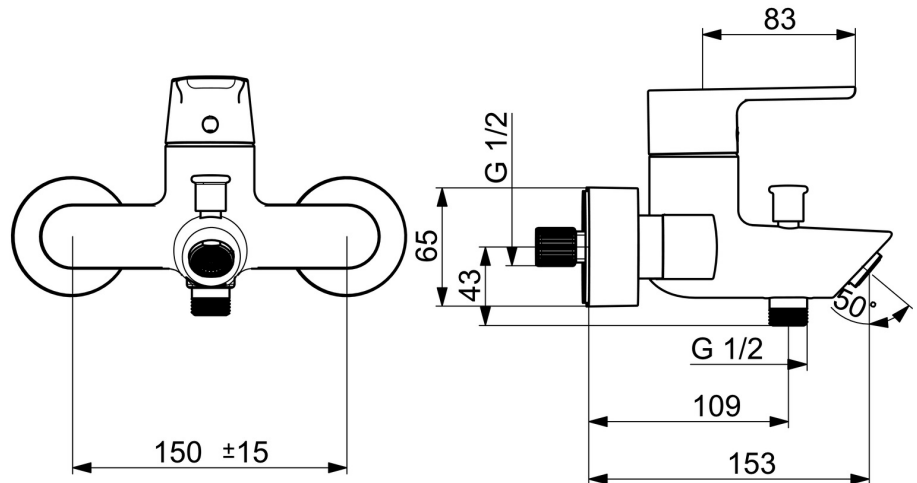

- Sprcha & vana
- Jednopáková
- Montáž na zeď
- Chrom
- Pevné výtokové rameno
- CASCADE® aerátor
- Jedna ovládací páka / rukojeť, Páka se symboly teplé a studené vody
- Tažný přepínač, Automatické vrácení přepínače do původní polohy
- Funkce pro nastavení maximální teploty a průtoku vody, Nastavitelný omezovač teploty vody (součástí dodávky, možnost dodatečné instalace)
- $\varnothing$  40 mm keramická kartuše pro ovládání teploty a průtoku vody
- Etážky, Krycí deska(y)
- Tělo baterie z mosazi DZR

### Technické vlastnosti

Zdroj teplé vody  
 Pracovní tlak  
 Velikost přípojky  
 Instalační šířka  
 Projection  
 Zabezpečení proti zpětnému toku (ČSN EN 1717)  
 Materiál

max. +80°C  
 0.5-10 bar  
 G3/4  
 150 ± 15 mm  
 154 mm  
 EB  
 Mosaz