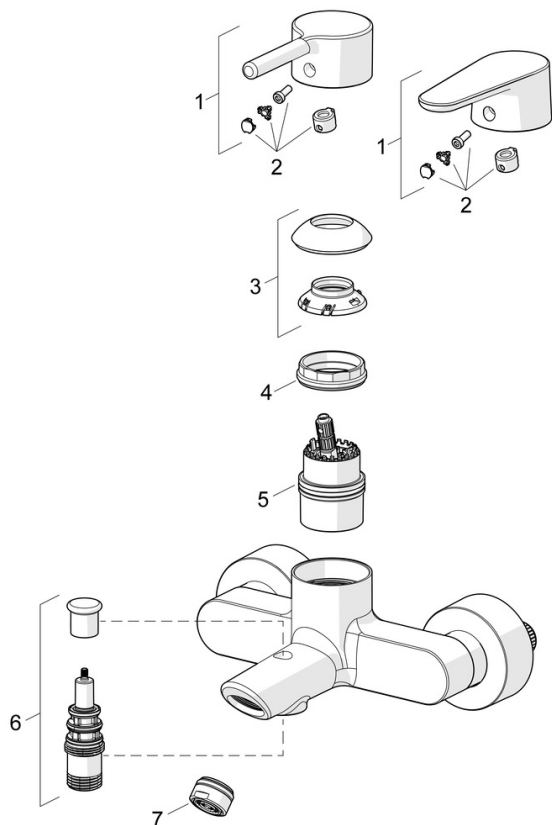

### Technické vlastnosti

Zdroj teplé vody  
 Pracovní tlak  
 Velikost přípojky  
 Instalační šířka  
 Projection  
 Zabezpečení proti zpětnému toku (ČSN EN 1717)  
 Materiál

max. +80°C  
 0.5-10 bar  
 G3/4  
 150 ± 15 mm  
 154 mm  
 EB  
 Mosaz

### SP52442263

	Název	Kód
01	Páka	1014994V
01	Páka	1014997V
02	Záslepka	59914573
03	Krytka	59914649
04	Upevňovací matice, M4x1,5, SW 38	59914128
05	Kartuše	59914665
06	Přepínač	59912706
07	Aerator, M24x1 D	59911829
N.I.	Zpětný ventil	59905714