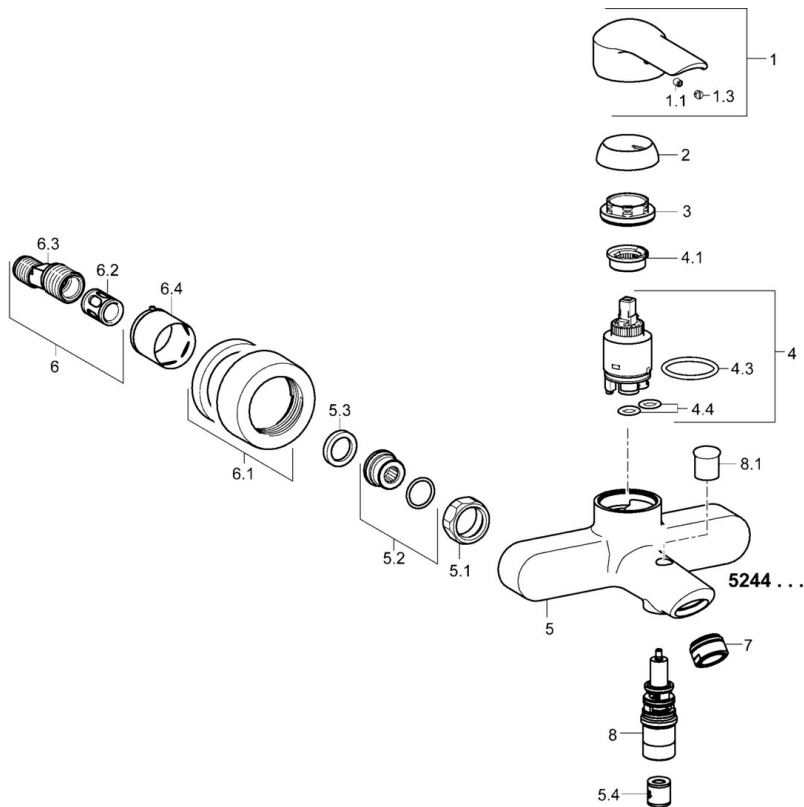

EAN: 4015474253865
static.hansa.com/52442177

- Sprcha & vana
- Jednopáková
- Montáž na zeď
- Chrom
- Páka se symboly teplé a studené vody, Pin - ovládací páka s tyčinkou, Jedna ovládací páka / rukojeť
- Automatické vrácení přepínače do původní polohy
- Funkce pro nastavení maximální teploty a průtoku vody, Nastavitelný omezovač teploty vody (součástí dodávky, možnost dodatečné instalace)
- Zpětný ventil (-y), ø 35 mm keramická kartuše pro ovládání teploty a průtoku vody
- Etážky, Krycí deska(y), Tlumiče
- Tělo baterie z mosazi DZR
- zabezpečeno proti zpětnému toku při použití v domácnosti (podle DIN EN 1717)

Technické údaje

Vlastnosti průtoku

Průtokové množství při 3 bar	20.4 / 19.2 l/min
Tlaková ztráta při průtoku (0,3 l/s)	2.5 bar

Technické vlastnosti

Velikost DN (jmenovitý rozměr)	DN15
Zdroj teplé vody	max. +90°C
Pracovní tlak	0.5-10 bar
Velikost přípojky	G3/4
Instalační šířka	150 ± 15 mm
Projection	159 mm
Zabezpečení proti zpětnému toku (ČSN EN 1717)	EB
Materiál	Mosaz

Předpisy

Norma EN	EN 817
Třída hlučnosti	I (ISO 3822)

Schválení a Prohlášení

KIWA	K6116/08
Prohlášení o shodě	DoC

Náhradní díly

SP52442173

	Název	Kód
1	Páka	59913840
1	Páka	59914629
1.1	Šroub, M5x8, SW2.5	59904755
1.3	Záslepka Šedá	59912112
2	Krytka, 33x3 mm	59912504
3	Upevňovací matice, M40x1	1003409V
4	Kartuše, 3.5 Eco	59912324
4	Kartuše, 3.5 Classic	59913075
4.1	Temperature adjustment limiter	59912325
4.3	O-kroužek, d 28.24x2.62 Ukončeno	59912590
4.4	O-kroužek, d 10.10x1.60 Ukončeno	59905072
5.1	Připojovací matice, G3/4, AF30	59902230
5.2	Přistoupení	59913400
5.3	Těsnicí kroužek, 23.9x15.2x2	59902689
5.4	Zpětný ventil	59905714
6	Excentrický, G3/4xG1/2	59904793
6.1	Kryt příruby	59913432
6.2	Tlumič	59904792
6.3	Excentrická spojka, G3/4xG1/2, DN15	59910254
6.4	Růžice	59912651
7	Aerator, M24x1 C	59913401
8	Přepínač	59912706
8.1	Krytka přepínače	59912801
N.I.	Klíč, SW30/34	59912108