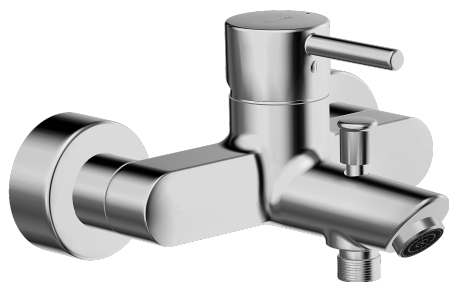

EAN: 4015474253865
static.hansa.com/52442177

- Sprcha & vana
- Jednopáková
- Montáž na zeď
- Chrom
- Páka se symboly teplé a studené vody, Pin - ovládací páka s tyčinkou, Jedna ovládací páka / rukojeť
- Automatické vrácení přepínače do původní polohy
- Funkce pro nastavení maximální teploty a průtoku vody, Nastavitelný omezovač teploty vody (součástí dodávky, možnost dodatečné instalace)
- Zpětný ventil (-y), ø 35 mm keramická kartuše pro ovládání teploty a průtoku vody
- Etážky, Krycí deska(y), Tlumiče
- Tělo baterie z mosazi DZR
- zabezpečeno proti zpětnému toku při použití v domácnosti (podle DIN EN 1717)

Technické údaje

Vlastnosti průtoku

Průtokové množství při 3 bar	20.4 / 19.2 l/min
Tlaková ztráta při průtoku (0,3 l/s)	2.5 bar

Technické vlastnosti

Velikost DN (jmenovitý rozměr)	DN15
Zdroj teplé vody	max. +90°C
Pracovní tlak	0.5-10 bar
Velikost přípojky	G3/4
Instalační šířka	150 ± 15 mm
Projection	159 mm
Zabezpečení proti zpětnému toku (ČSN EN 1717)	EB
Materiál	Mosaz