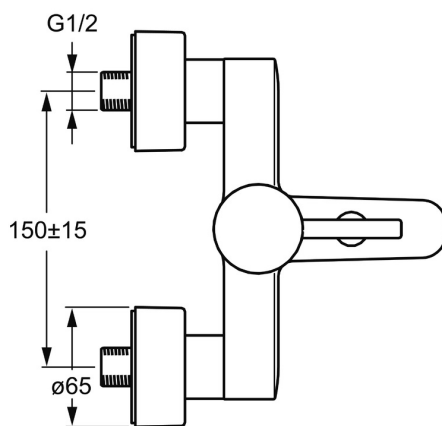

EAN: 4015474253865
static.hansa.com/52442177

- Sprcha & vana
- Jednopáková
- Montáž na zeď
- Chrom
- Páka se symboly teplé a studené vody, Pin - ovládací páka s tyčinkou, Jedna ovládací páka / rukojeť
- Automatické vrácení přepínače do původní polohy
- Funkce pro nastavení maximální teploty a průtoku vody, Nastavitelný omezovač teploty vody (součástí dodávky, možnost dodatečné instalace)
- Zpětný ventil (-y), ø 35 mm keramická kartuše pro ovládání teploty a průtoku vody
- Etážky, Krycí deska(y), Tlumiče
- Tělo baterie z mosazi DZR
- zabezpečeno proti zpětnému toku při použití v domácnosti (podle DIN EN 1717)

Technické údaje

Vlastnosti průtoku

Průtokové množství při 3 bar	20.4 / 19.2 l/min
Tlaková ztráta při průtoku (0,3 l/s)	2.5 bar

Technické vlastnosti

Velikost DN (jmenovitý rozměr)	DN15
Zdroj teplé vody	max. +90°C
Pracovní tlak	0.5-10 bar
Velikost přípojky	G3/4
Instalační šířka	150 ± 15 mm
Projection	159 mm
Zabezpečení proti zpětnému toku (ČSN EN 1717)	EB
Materiál	Mosaz

Předpisy

Norma EN	EN 817
Třída hlučnosti	I (ISO 3822)

Schválení a Prohlášení

KIWA	K6116/08
Prohlášení o shodě	DoC

Náhradní díly

SP52442173

	Název	Kód
1	Páka	59913840
1	Páka	59914629
1.1	Šroub, M5x8, SW2.5	59904755
1.3	Záslepka Šedá	59912112
2	Krytka, 33x3 mm	59912504
3	Upevňovací matice, M40x1	1003409V
4	Kartuše, 3.5 Eco	59912324
4	Kartuše, 3.5 Classic	59913075
4.1	Temperature adjustment limiter	59912325
4.3	O-kroužek, d 28.24x2.62 Ukončeno	59912590
4.4	O-kroužek, d 10.10x1.60 Ukončeno	59905072
5.1	Připojovací matice, G3/4, AF30	59902230
5.2	Přistoupení	59913400
5.3	Těsnicí kroužek, 23.9x15.2x2	59902689
5.4	Zpětný ventil	59905714
6	Excentrický, G3/4xG1/2	59904793
6.1	Kryt příruby	59913432
6.2	Tlumič	59904792
6.3	Excentrická spojka, G3/4xG1/2, DN15	59910254
6.4	Růžice	59912651
7	Aerator, M24x1 C	59913401
8	Přepínač	59912706
8.1	Krytka přepínače	59912801
N.I.	Klíč, SW30/34	59912108