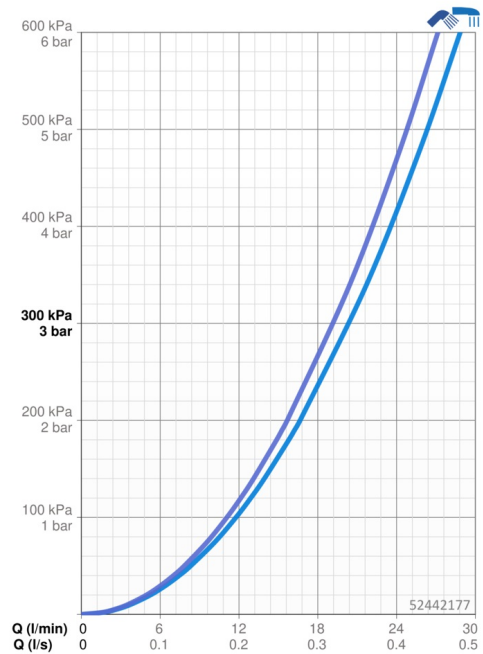

Technické údaje

Vlastnosti průtoku

Průtokové množství při 3 bar	20.4 / 19.2 l/min
Tlaková ztráta při průtoku (0,3 l/s)	2.5 bar

Technické vlastnosti

Velikost DN (jmenovitý rozměr)	DN15
Zdroj teplé vody	max. +90°C
Pracovní tlak	0.5-10 bar
Velikost přípojky	G3/4
Instalační šířka	150 ± 15 mm
Projection	159 mm
Zabezpečení proti zpětnému toku (ČSN EN 1717)	EB
Materiál	Mosaz

Předpisy

Norma EN	EN 817
Třída hlučnosti	I (ISO 3822)

Schválení a Prohlášení

KIWA	K6116/08
Prohlášení o shodě	DoC