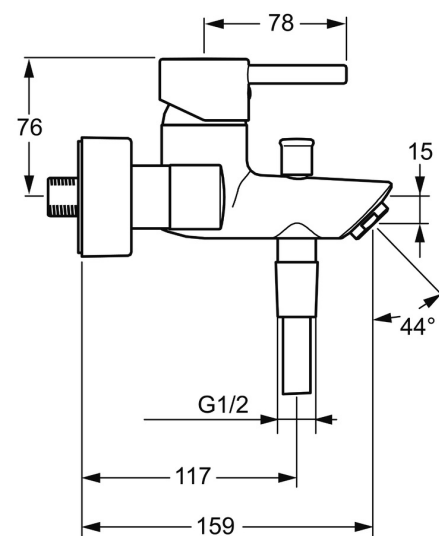

EAN: 4015474253865
static.hansa.com/52442177

- Sprcha & vana
- Jednopáková
- Montáž na zeď
- Chrom
- Páka se symboly teplé a studené vody, Pin - ovládací páka s tyčinkou, Jedna ovládací páka / rukojeť
- Automatické vrácení přepínače do původní polohy
- Funkce pro nastavení maximální teploty a průtoku vody, Nastavitelný omezovač teploty vody (součástí dodávky, možnost dodatečné instalace)
- Zpětný ventil (-y), ø 35 mm keramická kartuše pro ovládání teploty a průtoku vody
- Etážky, Krycí deska(y), Tlumiče
- Tělo baterie z mosazi DZR
- zabezpečeno proti zpětnému toku při použití v domácnosti (podle DIN EN 1717)

Technické údaje

Vlastnosti průtoku

Průtokové množství při 3 bar	20.4 / 19.2 l/min
Tlaková ztráta při průtoku (0,3 l/s)	2.5 bar

Technické vlastnosti

Velikost DN (jmenovitý rozměr)	DN15
Zdroj teplé vody	max. +90°C
Pracovní tlak	0.5-10 bar
Velikost přípojky	G3/4
Instalační šířka	150 ± 15 mm
Projection	159 mm
Zabezpečení proti zpětnému toku (ČSN EN 1717)	EB
Materiál	Mosaz

Předpisy

Norma EN	EN 817
Třída hlučnosti	I (ISO 3822)

Schválení a Prohlášení

KIWA	K6116/08
Prohlášení o shodě	DoC

Náhradní díly

SP52442173

	Název	Kód
1	Páka	59913840
1	Páka	59914629
1.1	Šroub, M5x8, SW2.5	59904755
1.3	Záslepka Šedá	59912112
2	Krytka, 33x3 mm	59912504
3	Upevňovací matice, M40x1	1003409V
4	Kartuše, 3.5 Eco	59912324
4	Kartuše, 3.5 Classic	59913075
4.1	Temperature adjustment limiter	59912325
4.3	O-kroužek, d 28.24x2.62 Ukončeno	59912590
4.4	O-kroužek, d 10.10x1.60 Ukončeno	59905072
5.1	Připojovací matice, G3/4, AF30	59902230
5.2	Přistoupení	59913400
5.3	Těsnicí kroužek, 23.9x15.2x2	59902689
5.4	Zpětný ventil	59905714
6	Excentrický, G3/4xG1/2	59904793
6.1	Kryt příruby	59913432
6.2	Tlumič	59904792
6.3	Excentrická spojka, G3/4xG1/2, DN15	59910254
6.4	Růžice	59912651
7	Aerator, M24x1 C	59913401
8	Přepínač	59912706
8.1	Krytka přepínače	59912801
N.I.	Klíč, SW30/34	59912108