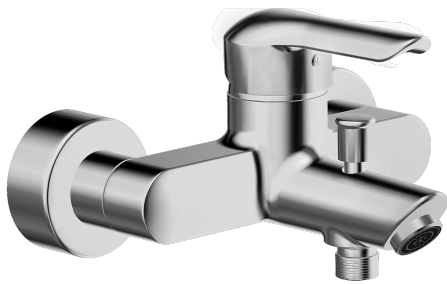

EAN: 4015474254589
static.hansa.com/52442173

- Sprcha & vana
- Jednopáková
- Montáž na zeď
- Chrom
- Páka se symboly teplé a studené vody, Jedna ovládací páka / rukojeť
- Automatické vrácení přepínače do původní polohy
- Funkce pro nastavení maximální teploty a průtoku vody, Nastavitelný omezovač teploty vody (součástí dodávky, možnost dodatečné instalace)
- Zpětný ventil (-y), ø 35 mm keramická kartuše pro ovládání teploty a průtoku vody
- Etážky, Krycí deska(y), Tlumiče
- Tělo baterie z mosazi DZR
- zabezpečeno proti zpětnému toku při použití v domácnosti (podle DIN EN 1717)

Technické údaje

Vlastnosti průtoku

Průtokové množství při 3 bar **20.4 / 19.2 l/min**

Technické vlastnosti

Velikost DN (jmenovitý rozměr) **DN15**
 Zdroj teplé vody **max. +90°C**
 Pracovní tlak **0.5-10 bar**
 Velikost přípojky **G3/4**
 Instalační šířka **150 ± 15 mm**
 Projection **159 mm**
 Zabezpečení proti zpětnému toku (ČSN EN 1717) **EB**
 Materiál **Mosaz**