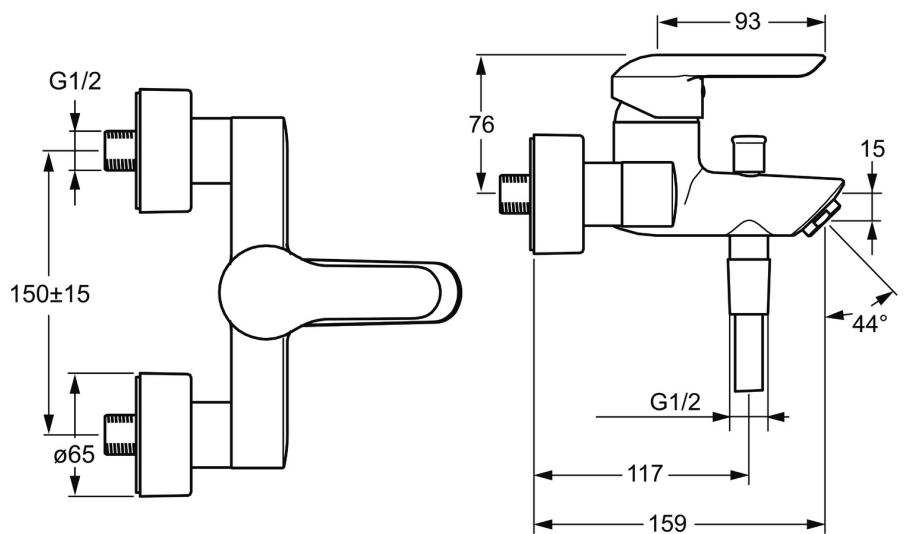

EAN: 4015474254589
static.hansa.com/52442173

- Sprcha & vana
- Jednopáková
- Montáž na zeď
- Chrom
- Páka se symboly teplé a studené vody, Jedna ovládací páka / rukojeť
- Automatické vrácení přepínače do původní polohy
- Funkce pro nastavení maximální teploty a průtoku vody, Nastavitelný omezovač teploty vody (součástí dodávky, možnost dodatečné instalace)
- Zpětný ventil (-y), ø 35 mm keramická kartuše pro ovládání teploty a průtoku vody
- Etážky, Krycí deska(y), Tlumiče
- Tělo baterie z mosazi DZR
- zabezpečeno proti zpětnému toku při použití v domácnosti (podle DIN EN 1717)

Technické údaje

Vlastnosti průtoku

Průtokové množství při 3 bar **20.4 / 19.2 l/min**

Technické vlastnosti

Velikost DN (jmenovitý rozměr) **DN15**
 Zdroj teplé vody **max. +90°C**
 Pracovní tlak **0.5-10 bar**
 Velikost přípojky **G3/4**
 Instalační šířka **150 ± 15 mm**
 Projection **159 mm**
 Zabezpečení proti zpětnému toku (ČSN EN 1717) **EB**
 Materiál **Mosaz**

Předpisy

Norma EN **EN 817**
 Třída hlučnosti **I (ISO 3822)**

Schválení a Prohlášení

KIWA **K6116/08**
 Prohlášení o shodě **DoC**

Náhradní díly

SP52442173

	Název	Kód
1	Páka	59913840
1	Páka	59914629
1.1	Šroub, M5x8, SW2.5	59904755
1.3	Záslepka Šedá	59912112
2	Krytka, 33x3 mm	59912504
3	Upevňovací matice, M40x1	1003409V
4	Kartuše, 3.5 Eco	59912324
4	Kartuše, 3.5 Classic	59913075
4.1	Temperature adjustment limiter	59912325
4.3	O-kroužek, d 28.24x2.62 Ukončeno	59912590
4.4	O-kroužek, d 10.10x1.60 Ukončeno	59905072
5.1	Připojovací matice, G3/4, AF30	59902230
5.2	Přistoupení	59913400
5.3	Těsnicí kroužek, 23.9x15.2x2	59902689
5.4	Zpětný ventil	59905714
6	Excentrický, G3/4xG1/2	59904793
6.1	Kryt příruby	59913432
6.2	Tlumič	59904792
6.3	Excentrická spojka, G3/4xG1/2, DN15	59910254
6.4	Růžice	59912651
7	Aerator, M24x1 C	59913401
8	Přepínač	59912706
8.1	Krytka přepínače	59912801
N.I.	Klíč, SW30/34	59912108