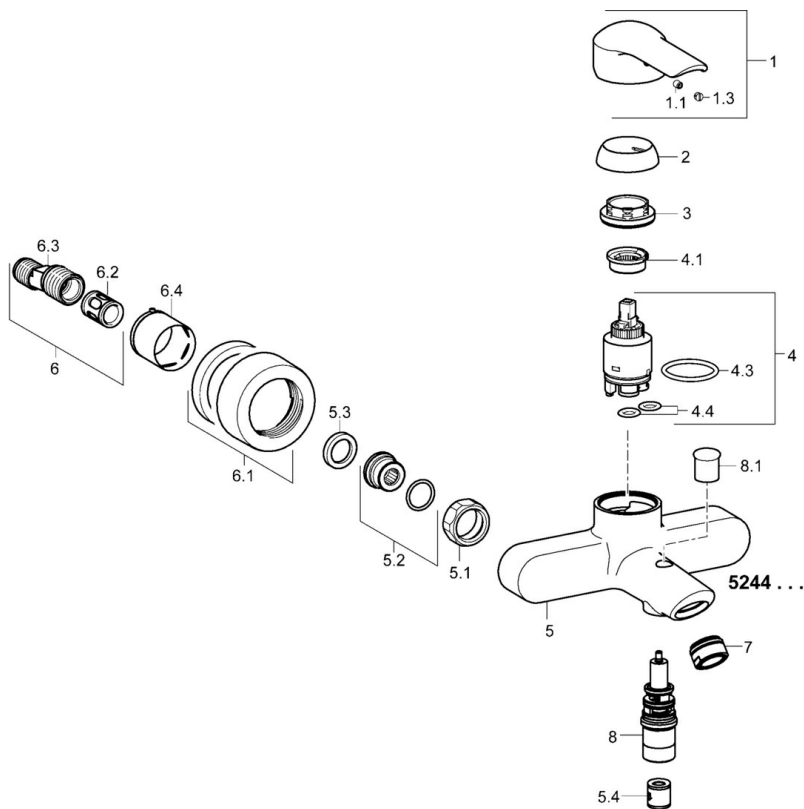

EAN: 4015474254589
static.hansa.com/52442173

- Sprcha & vana
- Jednopáková
- Montáž na zeď
- Chrom
- Páka se symboly teplé a studené vody, Jedna ovládací páka / rukojeť
- Automatické vrácení přepínače do původní polohy
- Funkce pro nastavení maximální teploty a průtoku vody, Nastavitelný omezovač teploty vody (součástí dodávky, možnost dodatečné instalace)
- Zpětný ventil (-y), ø 35 mm keramická kartuše pro ovládání teploty a průtoku vody
- Etážky, Krycí deska(y), Tlumiče
- Tělo baterie z mosazi DZR
- zabezpečeno proti zpětnému toku při použití v domácnosti (podle DIN EN 1717)

Technické údaje

Vlastnosti průtoku

Průtokové množství při 3 bar **20.4 / 19.2 l/min**

Technické vlastnosti

Velikost DN (jmenovitý rozměr) **DN15**
 Zdroj teplé vody **max. +90°C**
 Pracovní tlak **0.5-10 bar**
 Velikost přípojky **G3/4**
 Instalační šířka **150 ± 15 mm**
 Projection **159 mm**
 Zabezpečení proti zpětnému toku (ČSN EN 1717) **EB**
 Materiál **Mosaz**

Předpisy

Norma EN **EN 817**
 Třída hlučnosti **I (ISO 3822)**

Schválení a Prohlášení

KIWA **K6116/08**
 Prohlášení o shodě **DoC**

Náhradní díly

SP52442173

	Název	Kód
1	Páka	59913840
1	Páka	59914629
1.1	Šroub, M5x8, SW2.5	59904755
1.3	Záslepka Šedá	59912112
2	Krytka, 33x3 mm	59912504
3	Upevňovací matice, M40x1	1003409V
4	Kartuše, 3.5 Eco	59912324
4	Kartuše, 3.5 Classic	59913075
4.1	Temperature adjustment limiter	59912325
4.3	O-kroužek, d 28.24x2.62 Ukončeno	59912590
4.4	O-kroužek, d 10.10x1.60 Ukončeno	59905072
5.1	Připojovací matice, G3/4, AF30	59902230
5.2	Přistoupení	59913400
5.3	Těsnicí kroužek, 23.9x15.2x2	59902689
5.4	Zpětný ventil	59905714
6	Excentrický, G3/4xG1/2	59904793
6.1	Kryt příruby	59913432
6.2	Tlumič	59904792
6.3	Excentrická spojka, G3/4xG1/2, DN15	59910254
6.4	Růžice	59912651
7	Aerator, M24x1 C	59913401
8	Přepínač	59912706
8.1	Krytka přepínače	59912801
N.I.	Klíč, SW30/34	59912108