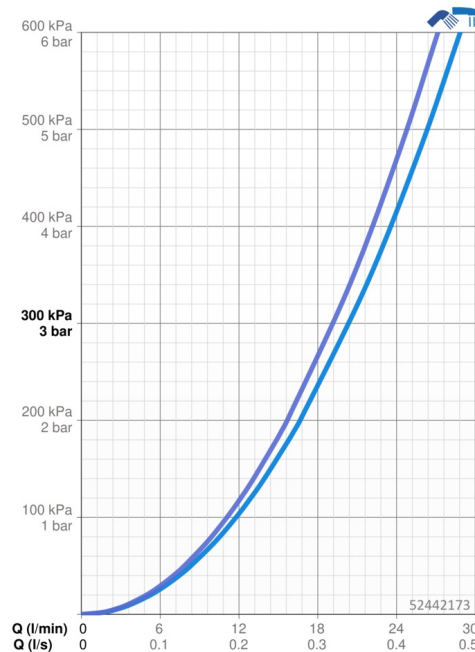

Technické údaje

Vlastnosti průtoku

Průtokové množství při 3 bar **20.4 / 19.2 l/min**

Technické vlastnosti

Velikost DN (jmenovitý rozměr) **DN15**
Zdroj teplé vody **max. +90°C**
Pracovní tlak **0.5-10 bar**
Velikost přípojky **G3/4**
Instalační šířka **150 ± 15 mm**
Projection **159 mm**
Zabezpečení proti zpětnému toku (ČSN EN 1717) **EB**
Materiál **Mosaz**

Předpisy

Norma EN **EN 817**
Třída hlučnosti **I (ISO 3822)**

Schválení a Prohlášení

KIWA **K6116/08**
Prohlášení o shodě **DoC**