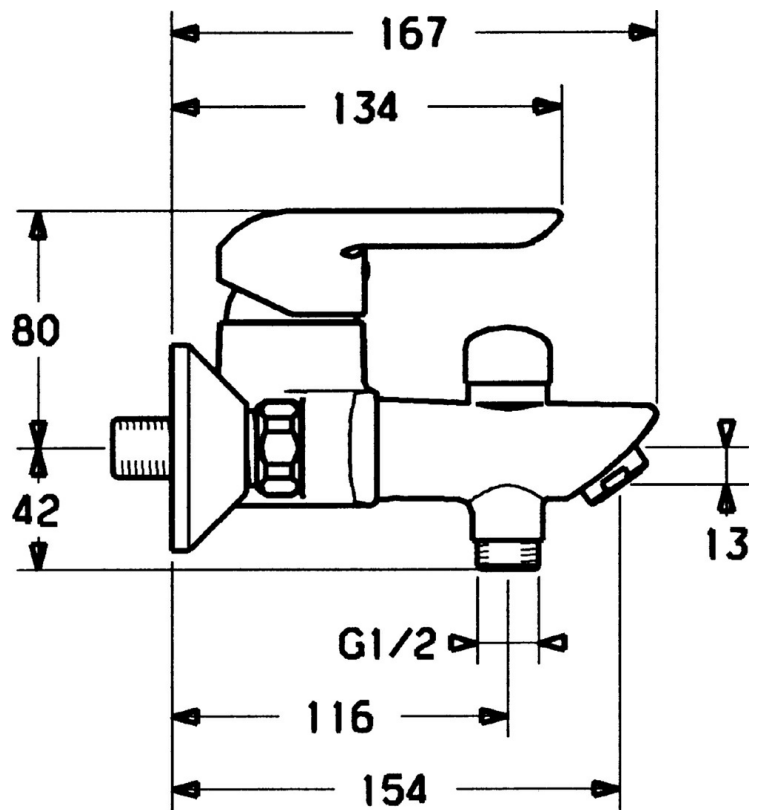

EAN: 4015474068032
static.hansa.com/52442113

- Sprcha a vaňa
- Jednopáková
- Nástenná montáž
- Chróm
- CASCADE® - aerátor
- Jedna ovládacia páka / rukoväť, Páka so symbolom teplej a studenej vody
- Spätný ventil (-y)
- Tlmiče
- zabezpečené proti spätnému toku pri použití v domácnosti (podľa DIN EN 1717)

Technické údaje

Technické vlastnosti

Veľkosť DN (menovitý rozmer)	DN15
Dodávka teplej vody	max. +80°C
Pracovný tlak	0.5-10 bar
Spätná klapka (STN EN 1717)	EB

Predpisy

Norma EN	EN 817
----------	--------

Náhradné diely

SP52442103

	Názov	Kód
1	Ovládacia rukoväť	59914629
1	Ovládacia rukoväť	59913903
1.1	Skrutka, M5x8, SW2.5	59904755
1.3	Záslepka Sívá	59912112
2	Krytka, 33x3 mm	59912504
3	Prítlačná matica, M37x1, AF30 Ukončené	59912111
4	Kartuš, 3.5 Eco	59912324
4.1	Temperature adjustment limiter	59912325
4.4	O-kružok, d 10.10x1.60 Ukončené	59905072
5.1	Pripojovacie matice, G3/4, AF30	59902230
5.2	Seat, G1/2, L, WAF10	59904618
5.3	Tesniaci krúžok, 23.9x15.2x2	59902689
5.4	Spätný ventil	59905714
6	Excentrický, G3/4xG1/2	59904793
6.1	Kryt príruby	59904796
6.2	TLmič	59904792
7	Aerator, M24x1 B	59905872
7.1	Aerator, M22/M24	59905873
8	Prepínač	59910803
8.1	Tesnenie sada	59904791
N.I.	Kľúč, SW30/34	59912108