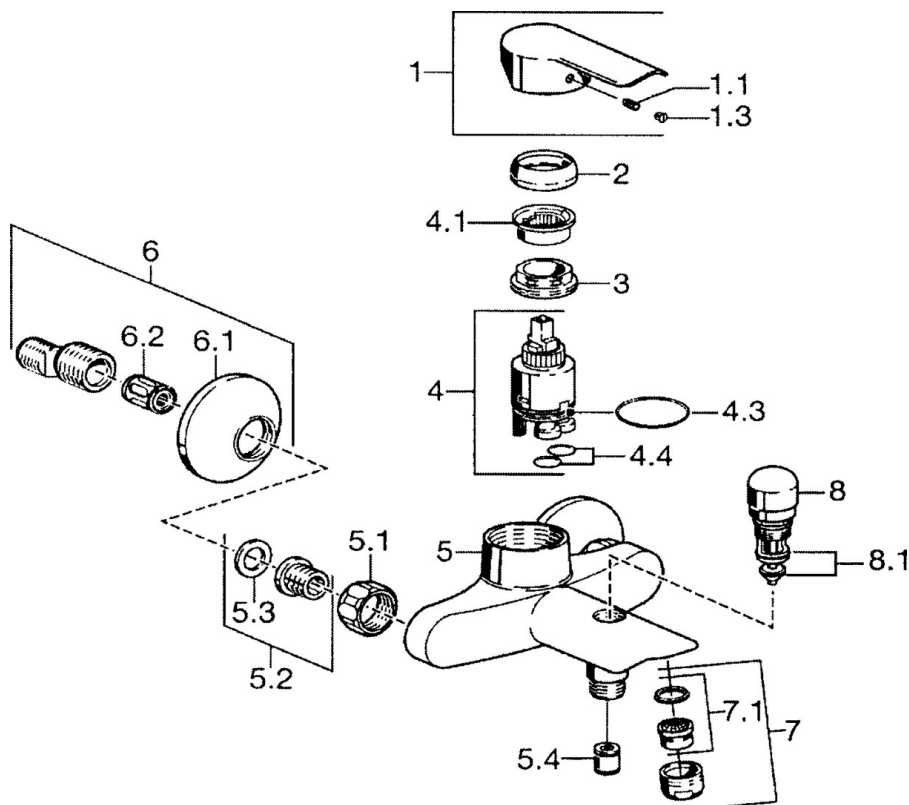

EAN: 4015474068032
static.hansa.com/52442113

- Sprcha a vaňa
- Jednopáková
- Nástenná montáž
- Chróm
- CASCADE® - aerátor
- Jedna ovládacia páka / rukoväť, Páka so symbolom teplej a studenej vody
- Spätný ventil (-y)
- Tlmiče
- zabezpečené proti spätnému toku pri použití v domácnosti (podľa DIN EN 1717)

Technické údaje

Technické vlastnosti

Veľkosť DN (menovitý rozmer)	DN15
Dodávka teplej vody	max. +80°C
Pracovný tlak	0.5-10 bar
Spätná klapka (STN EN 1717)	EB

Predpisy

Norma EN	EN 817
----------	--------

Náhradné diely

SP52442103

	Názov	Kód
1	Ovládacia rukoväť	59914629
1	Ovládacia rukoväť	59913903
1.1	Skrutka, M5x8, SW2.5	59904755
1.3	Záslepka Sívá	59912112
2	Krytka, 33x3 mm	59912504
3	Prítlačná matica, M37x1, AF30 Ukončené	59912111
4	Kartuš, 3.5 Eco	59912324
4.1	Temperature adjustment limiter	59912325
4.4	O-kružok, d 10.10x1.60 Ukončené	59905072
5.1	Pripojovacie matice, G3/4, AF30	59902230
5.2	Seat, G1/2, L, WAF10	59904618
5.3	Tesniaci krúžok, 23.9x15.2x2	59902689
5.4	Spätný ventil	59905714
6	Excentrický, G3/4xG1/2	59904793
6.1	Kryt príruby	59904796
6.2	TLmič	59904792
7	Aerator, M24x1 B	59905872
7.1	Aerator, M22/M24	59905873
8	Prepínač	59910803
8.1	Tesnenie sada	59904791
N.I.	Kľúč, SW30/34	59912108