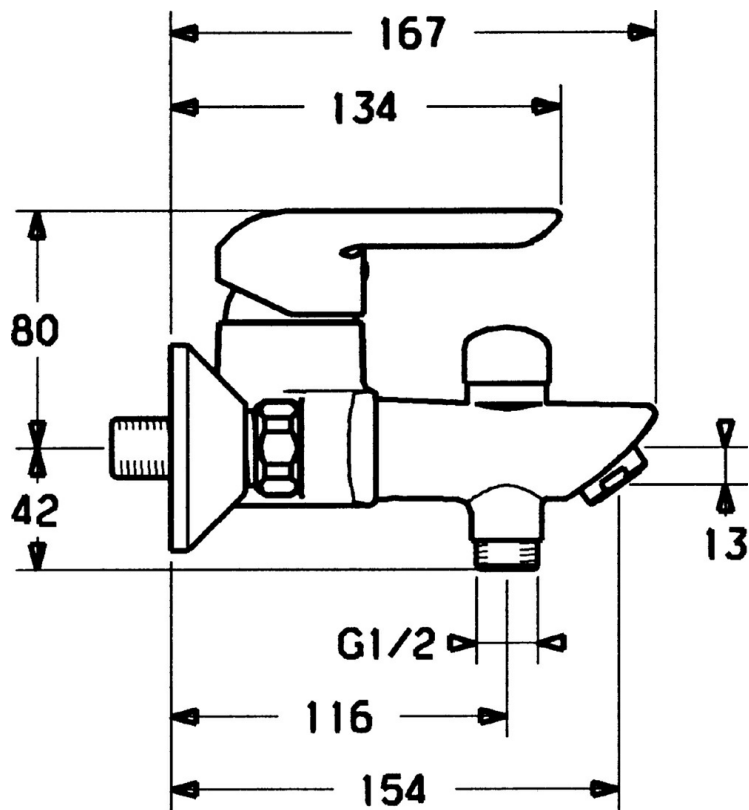

EAN: 4015474068032
static.hansa.com/52442113

- Bad en douche
- Eengreeps
- Wandmontage
- Chrom
- CASCADE® mousseur
- Eengreeps bediend, Hendel met warm-koud-aanduiding
- Terugslagklep
- Geluïdsdemper(s)
- Ingebouwde beveiliging tegen terugstromen Voor gebruik in huis (conform DIN EN 1717)

Technische gegevens

Technische eigenschappen

DN-maat	DN15
Warmwatertoevoer	max. +80°C
Werkdruk	0.5-10 bar
Terugstroom beveiliging (EN1717)	EB

Voorschriften

EN-norm	EN 817
---------	--------

Reserveonderdelen

SP52442103

	Naam	Code
1	Hendel Chroom	59914629
1	Hendel Chroom	59913903
1.1	Schroef, M5x8, SW2.5	59904755
1.3	Sierdop Grijs	59912112
2	Kap, 33x3 mm Chroom	59912504
3	Schroefring, M37x1, AF30 Stopgezet	59912111
4	Binnenwerk, 3.5 Eco	59912324
4.1	Temperature adjustment limiter	59912325
4.4	O-ring, d 10.10x1.60 Stopgezet	59905072
5.1	Aansluiting moer, G3/4, AF30	59902230
5.2	Zetel, G1/2, L, WAF10	59904618
5.3	Borgring, 23.9x15.2x2	59902689
5.4	Terugslagklep	59905714
6	Excentrieke, G3/4xG1/2 Chroom	59904793
6.1	Afdekplaat Chroom	59904796
6.2	Geluiddemper	59904792
7	Mousseur, M24x1 B Chroom	59905872
7.1	Mousseur, M22/M24	59905873
8	Omsteller Chroom	59910803
8.1	Dichting	59904791
N.I.	Sleutel, SW30/34	59912108