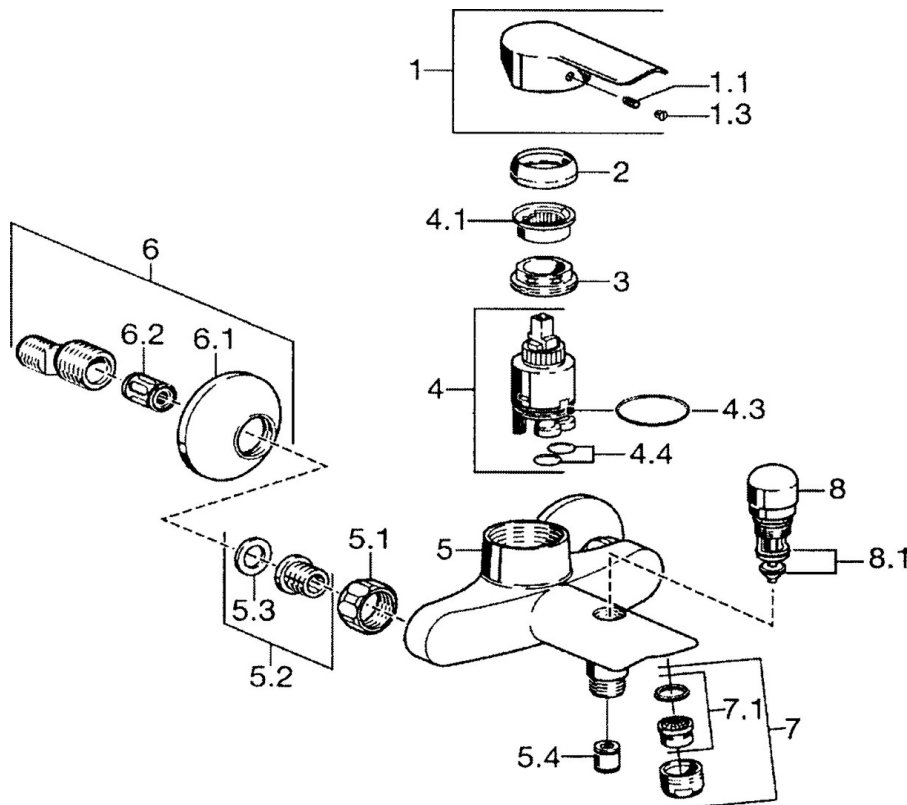

EAN: 4015474068032
static.hansa.com/52442113

- Bad en douche
- Eengreeps
- Wandmontage
- Chrom
- CASCADE® mousseur
- Eengreeps bediend, Hendel met warm-koud-aanduiding
- Terugslagklep
- Geluïdsdemper(s)
- Ingebouwde beveiliging tegen terugstromen Voor gebruik in huis (conform DIN EN 1717)

Technische gegevens

Technische eigenschappen

DN-maat	DN15
Warmwatertoevoer	max. +80°C
Werkdruk	0.5-10 bar
Terugstroom beveiliging (EN1717)	EB

Voorschriften

EN-norm	EN 817
---------	--------

Reserveonderdelen

SP52442103

	Naam	Code
1	Hendel Chroom	59914629
1	Hendel Chroom	59913903
1.1	Schroef, M5x8, SW2.5	59904755
1.3	Sierdop Grijs	59912112
2	Kap, 33x3 mm Chroom	59912504
3	Schroefring, M37x1, AF30 Stopgezet	59912111
4	Binnenwerk, 3.5 Eco	59912324
4.1	Temperature adjustment limiter	59912325
4.4	O-ring, d 10.10x1.60 Stopgezet	59905072
5.1	Aansluiting moer, G3/4, AF30	59902230
5.2	Zetel, G1/2, L, WAF10	59904618
5.3	Borgring, 23.9x15.2x2	59902689
5.4	Terugslagklep	59905714
6	Excentrieke, G3/4xG1/2 Chroom	59904793
6.1	Afdekplaat Chroom	59904796
6.2	Geluiddemper	59904792
7	Mousseur, M24x1 B Chroom	59905872
7.1	Mousseur, M22/M24	59905873
8	Omsteller Chroom	59910803
8.1	Dichting	59904791
N.I.	Sleutel, SW30/34	59912108