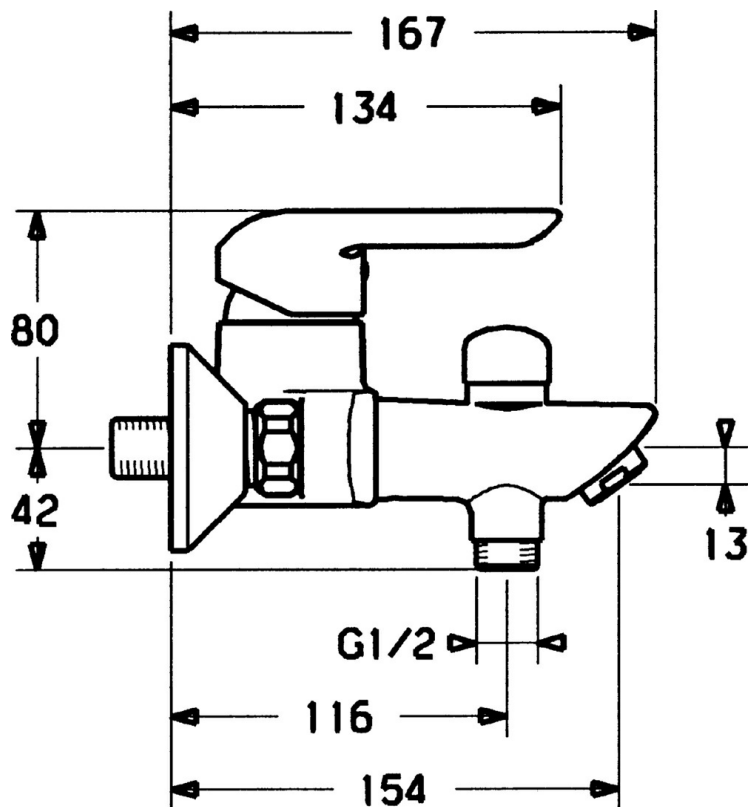

EAN: 4015474068032
static.hansa.com/52442113

- Sprcha & vana
- Jednopáková
- Montáž na zeď
- Chrom
- CASCADE® aerátor
- Jedna ovládací páka / rukojeť, Páka se symboly teplé a studené vody
- Zpětný ventil (-y)
- Tlumiče
- zabezpečeno proti zpětnému toku při použití v domácnosti (podle DIN EN 1717)

Technické údaje

Technické vlastnosti

Velikost DN (jmenovitý rozměr)	DN15
Zdroj teplé vody	max. +80°C
Pracovní tlak	0.5-10 bar
Zabezpečení proti zpětnému toku (ČSN EN 1717)	EB

Předpisy

Norma EN	EN 817
----------	--------

Náhradní díly

SP52442103

	Název	Kód
1	Páka	59914629
1	Páka	59913903
1.1	Šroub, M5x8, SW2.5	59904755
1.3	Záslepka Šedá	59912112
2	Krytka, 33x3 mm	59912504
3	Upevňovací matice, M37x1, AF30 Ukončeno	59912111
4	Kartuše, 3.5 Eco	59912324
4.1	Temperature adjustment limiter	59912325
4.4	O-kroužek, d 10.10x1.60 Ukončeno	59905072
5.1	Připojovací matice, G3/4, AF30	59902230
5.2	Seat, G1/2, L, WAF10	59904618
5.3	Těsnící kroužek, 23.9x15.2x2	59902689
5.4	Zpětný ventil	59905714
6	Excentrický, G3/4xG1/2	59904793
6.1	Kryt příruby	59904796
6.2	Tlumič	59904792
7	Aerator, M24x1 B	59905872
7.1	Aerator, M22/M24	59905873
8	Přepínač	59910803
8.1	Těsnící sada	59904791
N.I.	Klíč, SW30/34	59912108