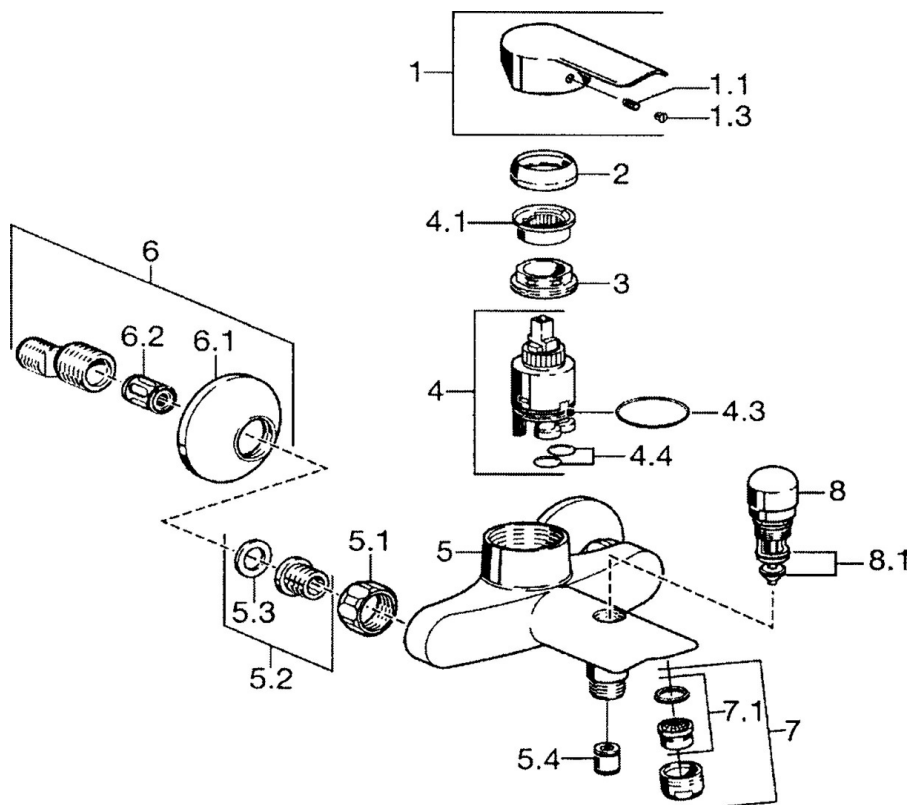

EAN: 4015474068032
static.hansa.com/52442113

- Sprcha & vana
- Jednopáková
- Montáž na zeď
- Chrom
- CASCADE® aerátor
- Jedna ovládací páka / rukojeť, Páka se symboly teplé a studené vody
- Zpětný ventil (-y)
- Tlumiče
- zabezpečeno proti zpětnému toku při použití v domácnosti (podle DIN EN 1717)

Technické údaje

Technické vlastnosti

Velikost DN (jmenovitý rozměr)	DN15
Zdroj teplé vody	max. +80°C
Pracovní tlak	0.5-10 bar
Zabezpečení proti zpětnému toku (ČSN EN 1717)	EB

Předpisy

Norma EN	EN 817
----------	--------

Náhradní díly

SP52442103

	Název	Kód
1	Páka	59914629
1	Páka	59913903
1.1	Šroub, M5x8, SW2.5	59904755
1.3	Záslepka Šedá	59912112
2	Krytka, 33x3 mm	59912504
3	Upevňovací matice, M37x1, AF30 Ukončeno	59912111
4	Kartuše, 3.5 Eco	59912324
4.1	Temperature adjustment limiter	59912325
4.4	O-kroužek, d 10.10x1.60 Ukončeno	59905072
5.1	Připojovací matice, G3/4, AF30	59902230
5.2	Seat, G1/2, L, WAF10	59904618
5.3	Těsnící kroužek, 23.9x15.2x2	59902689
5.4	Zpětný ventil	59905714
6	Excentrický, G3/4xG1/2	59904793
6.1	Kryt příruby	59904796
6.2	Tlumič	59904792
7	Aerator, M24x1 B	59905872
7.1	Aerator, M22/M24	59905873
8	Přepínač	59910803
8.1	Těsnící sada	59904791
N.I.	Klíč, SW30/34	59912108