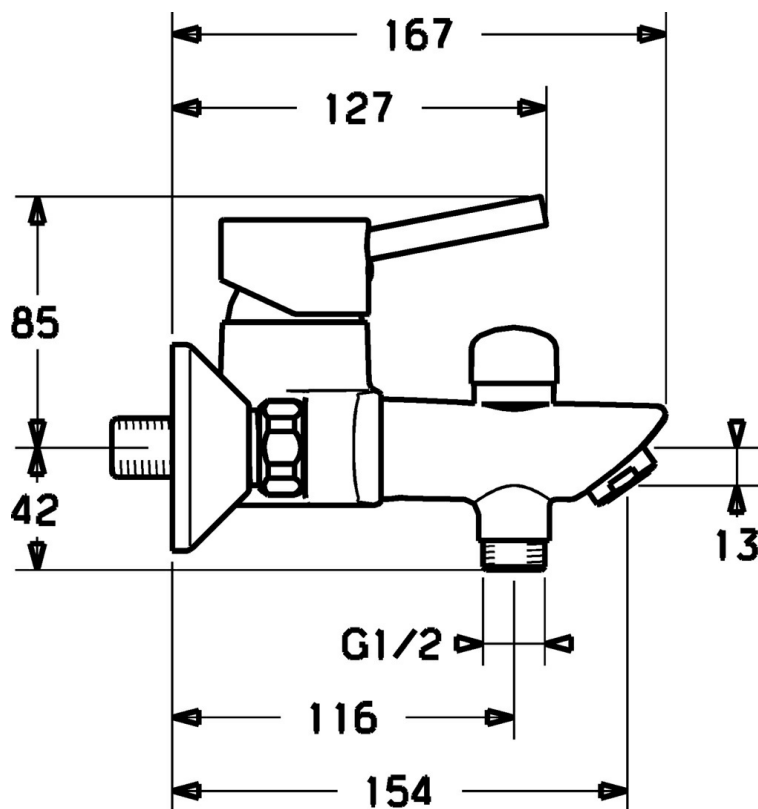

EAN: 4015474094864
static.hansa.com/52442107

- Sprcha a vaňa
- Jednopáková
- Nástenná montáž
- Chróm
- CASCADE® - aerátor
- Jedna ovládacia páka / rukoväť, Páka so symbolom teplej a studenej vody
- Spätný ventil (-y)
- Tlmiče
- zabezpečené proti spätnému toku pri použití v domácnosti (podľa DIN EN 1717)

Technické údaje

Technické vlastnosti

Dodávka teplej vody	max. +80°C
Pracovný tlak	0.5-10 bar
Spätná klapka (STN EN 1717)	EB

Predpisy

Norma EN	EN 817
----------	--------

Náhradné diely

SP52442103

	Názov	Kód
1	Ovládacia rukoväť	59914629
1	Ovládacia rukoväť	59913903
1.1	Skrutka, M5x8, SW2.5	59904755
1.3	Záslepka Sívá	59912112
2	Krytka, 33x3 mm	59912504
3	Prítlačná matica, M37x1, AF30 Ukončené	59912111
4	Kartuš, 3.5 Eco	59912324
4.1	Temperature adjustment limiter	59912325
4.4	O-kružok, d 10.10x1.60 Ukončené	59905072
5.1	Pripojovacie matice, G3/4, AF30	59902230
5.2	Seat, G1/2, L, WAF10	59904618
5.3	Tesniaci krúžok, 23.9x15.2x2	59902689
5.4	Spätný ventil	59905714
6	Excentrický, G3/4xG1/2	59904793
6.1	Kryt príruby	59904796
6.2	TLmič	59904792
7	Aerator, M24x1 B	59905872
7.1	Aerator, M22/M24	59905873
8	Prepínač	59910803
8.1	Tesnenie sada	59904791
N.I.	Klúč, SW30/34	59912108