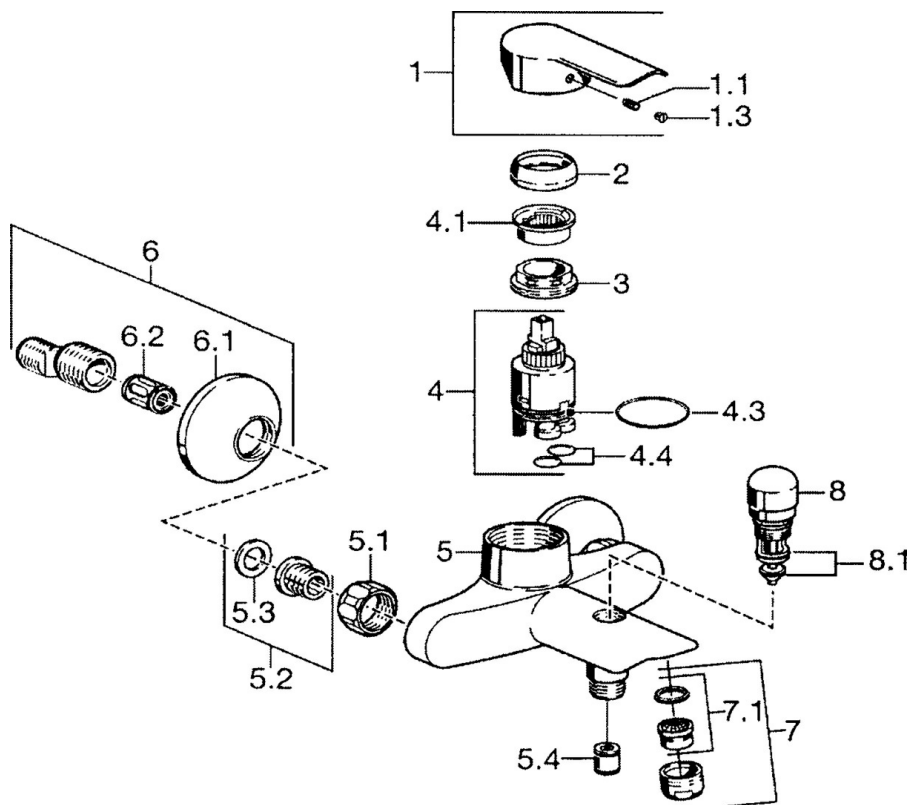

EAN: 4015474094864
static.hansa.com/52442107

- Sprcha a vaňa
- Jednopáková
- Nástenná montáž
- Chróm
- CASCADE® - aerátor
- Jedna ovládacia páka / rukoväť, Páka so symbolom teplej a studenej vody
- Spätný ventil (-y)
- Tlmiče
- zabezpečené proti spätnému toku pri použití v domácnosti (podľa DIN EN 1717)

Technické údaje

Technické vlastnosti

Dodávka teplej vody	max. +80°C
Pracovný tlak	0.5-10 bar
Spätná klapka (STN EN 1717)	EB

Predpisy

Norma EN	EN 817
----------	--------

Náhradné diely

SP52442103

	Názov	Kód
1	Ovládacia rukoväť	59914629
1	Ovládacia rukoväť	59913903
1.1	Skrutka, M5x8, SW2.5	59904755
1.3	Záslepka Sívá	59912112
2	Krytka, 33x3 mm	59912504
3	Prítlačná matica, M37x1, AF30 Ukončené	59912111
4	Kartuš, 3.5 Eco	59912324
4.1	Temperature adjustment limiter	59912325
4.4	O-kružok, d 10.10x1.60 Ukončené	59905072
5.1	Pripojovacie matice, G3/4, AF30	59902230
5.2	Seat, G1/2, L, WAF10	59904618
5.3	Tesniaci krúžok, 23.9x15.2x2	59902689
5.4	Spätný ventil	59905714
6	Excentrický, G3/4xG1/2	59904793
6.1	Kryt príruby	59904796
6.2	TLmič	59904792
7	Aerator, M24x1 B	59905872
7.1	Aerator, M22/M24	59905873
8	Prepínač	59910803
8.1	Tesnenie sada	59904791
N.I.	Klúč, SW30/34	59912108