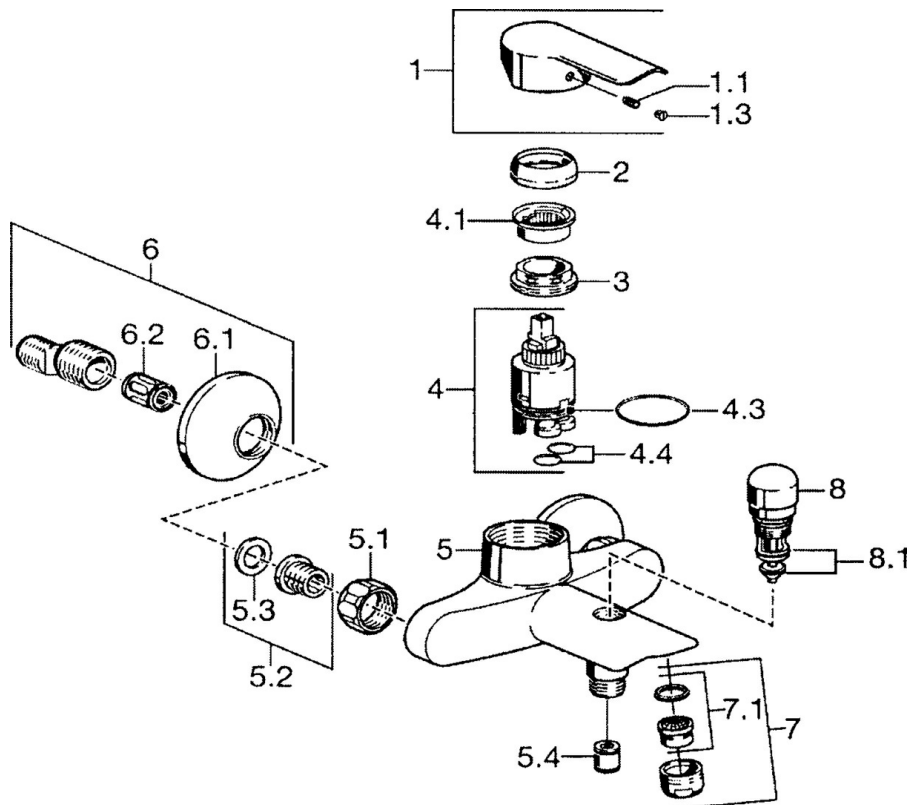

EAN: 4015474094864
static.hansa.com/52442107

- Bad en douche
- Eengreeps
- Wandmontage
- Chrom
- CASCADE® mousseur
- Eengreeps bediend, Hendel met warm-koud-aanduiding
- Terugslagklep
- Geluïdsdemper(s)
- Ingebouwde beveiliging tegen terugstromen Voor gebruik in huis (conform DIN EN 1717)

Technische gegevens

Technische eigenschappen

Warmwatertoevoer	max. +80°C
Werkdruk	0.5-10 bar
Terugstroom beveiliging (EN1717)	EB

Voorschriften

EN-norm	EN 817
---------	--------

Reserveonderdelen

SP52442103

	Naam	Code
1	Hendel Chroom	59914629
1	Hendel Chroom	59913903
1.1	Schroef, M5x8, SW2.5	59904755
1.3	Sierdop Grijs	59912112
2	Kap, 33x3 mm Chroom	59912504
3	Schroefring, M37x1, AF30 Stopgezet	59912111
4	Binnenwerk, 3.5 Eco	59912324
4.1	Temperature adjustment limiter	59912325
4.4	O-ring, d 10.10x1.60 Stopgezet	59905072
5.1	Aansluiting moer, G3/4, AF30	59902230
5.2	Zetel, G1/2, L, WAF10	59904618
5.3	Borgring, 23.9x15.2x2	59902689
5.4	Terugslagklep	59905714
6	Excentrieke, G3/4xG1/2 Chroom	59904793
6.1	Afdekplaat Chroom	59904796
6.2	Geluiddemper	59904792
7	Mousseur, M24x1 B Chroom	59905872
7.1	Mousseur, M22/M24	59905873
8	Omsteller Chroom	59910803
8.1	Dichting	59904791
N.I.	Sleutel, SW30/34	59912108