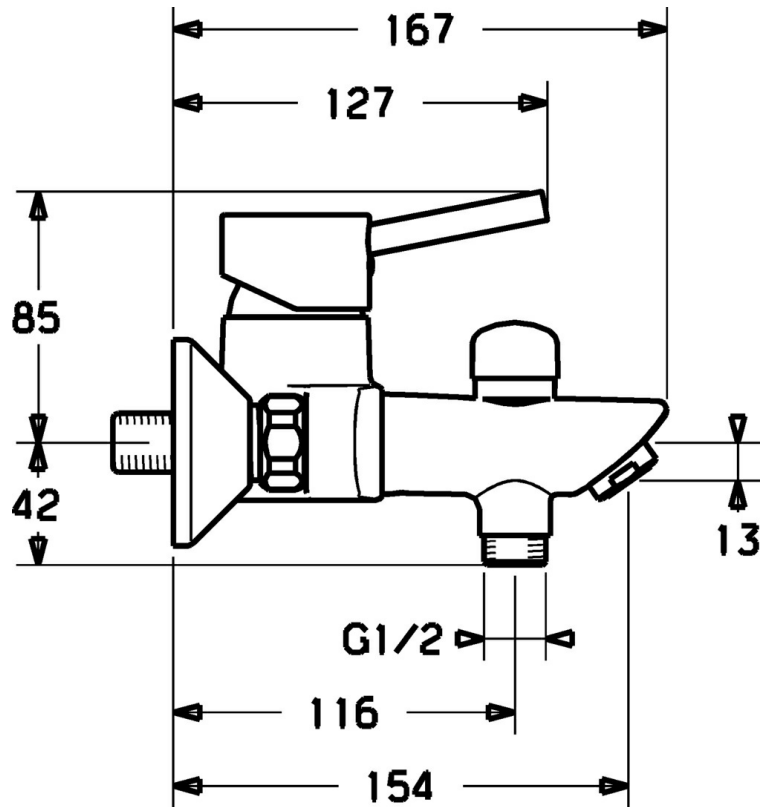

EAN: 4015474094864
static.hansa.com/52442107

- Bad en douche
- Eengreeps
- Wandmontage
- Chrom
- CASCADE® mousseur
- Eengreeps bediend, Hendel met warm-koud-aanduiding
- Terugslagklep
- Geluïdsdemper(s)
- Ingebouwde beveiliging tegen terugstromen Voor gebruik in huis (conform DIN EN 1717)

Technische gegevens

Technische eigenschappen

Warmwatertoevoer	max. +80°C
Werkdruk	0.5-10 bar
Terugstroom beveiliging (EN1717)	EB

Voorschriften

EN-norm	EN 817
---------	--------

Reserveonderdelen

SP52442103

	Naam	Code
1	Hendel Chroom	59914629
1	Hendel Chroom	59913903
1.1	Schroef, M5x8, SW2.5	59904755
1.3	Sierdop Grijs	59912112
2	Kap, 33x3 mm Chroom	59912504
3	Schroefring, M37x1, AF30 Stopgezet	59912111
4	Binnenwerk, 3.5 Eco	59912324
4.1	Temperature adjustment limiter	59912325
4.4	O-ring, d 10.10x1.60 Stopgezet	59905072
5.1	Aansluiting moer, G3/4, AF30	59902230
5.2	Zetel, G1/2, L, WAF10	59904618
5.3	Borgring, 23.9x15.2x2	59902689
5.4	Terugslagklep	59905714
6	Excentrieke, G3/4xG1/2 Chroom	59904793
6.1	Afdekplaat Chroom	59904796
6.2	Geluiddemper	59904792
7	Mousseur, M24x1 B Chroom	59905872
7.1	Mousseur, M22/M24	59905873
8	Omsteller Chroom	59910803
8.1	Dichting	59904791
N.I.	Sleutel, SW30/34	59912108