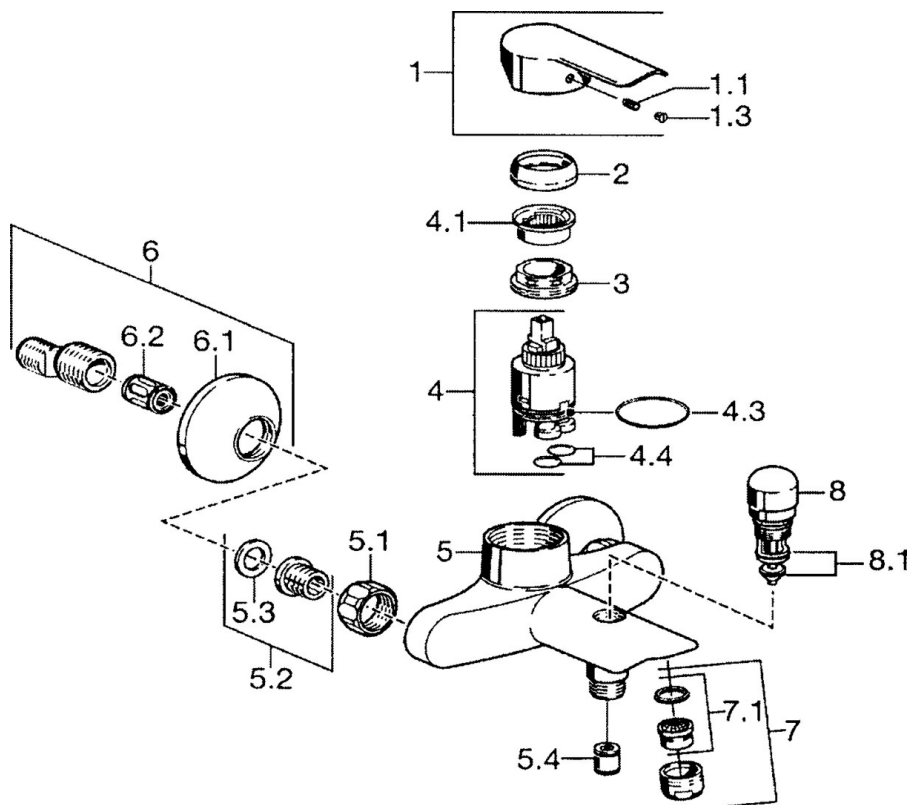

EAN: 4015474094864  
[static.hansa.com/52442107](https://static.hansa.com/52442107)

- Sprcha & vana
- Jednopáková
- Montáž na zeď
- Chrom
- CASCADE® aerátor
- Jedna ovládací páka / rukojeť, Páka se symboly teplé a studené vody
- Zpětný ventil (-y)
- Tlumiče
- zabezpečeno proti zpětnému toku při použití v domácnosti (podle DIN EN 1717)

### Technické vlastnosti

Zdroj teplé vody	max. +80°C
Pracovní tlak	0.5-10 bar
Zabezpečení proti zpětnému toku (ČSN EN 1717)	EB

### SP52442103

	Název	Kód
1	Páka	59914629
1	Páka	59913903
1.1	Šroub, M5x8, SW2.5	59904755
1.3	Záslepka Šedá	59912112
2	Krytka, 33x3 mm	59912504
3	Upevňovací matice, M37x1, AF30 Ukončeno	59912111
4	Kartuše, 3.5 Eco	59912324
4.1	Temperature adjustment limiter	59912325
4.4	O-kroužek, d 10.10x1.60 Ukončeno	59905072
5.1	Připojovací matice, G3/4, AF30	59902230
5.2	Seat, G1/2, L, WAF10	59904618
5.3	Těsnící kroužek, 23.9x15.2x2	59902689
5.4	Zpětný ventil	59905714
6	Excentrický, G3/4xG1/2	59904793
6.1	Kryt příruby	59904796
6.2	Tlumič	59904792
7	Aerator, M24x1 B	59905872
7.1	Aerator, M22/M24	59905873
8	Přepínač	59910803
8.1	Těsnící sada	59904791
N.I.	Klíč, SW30/34	59912108