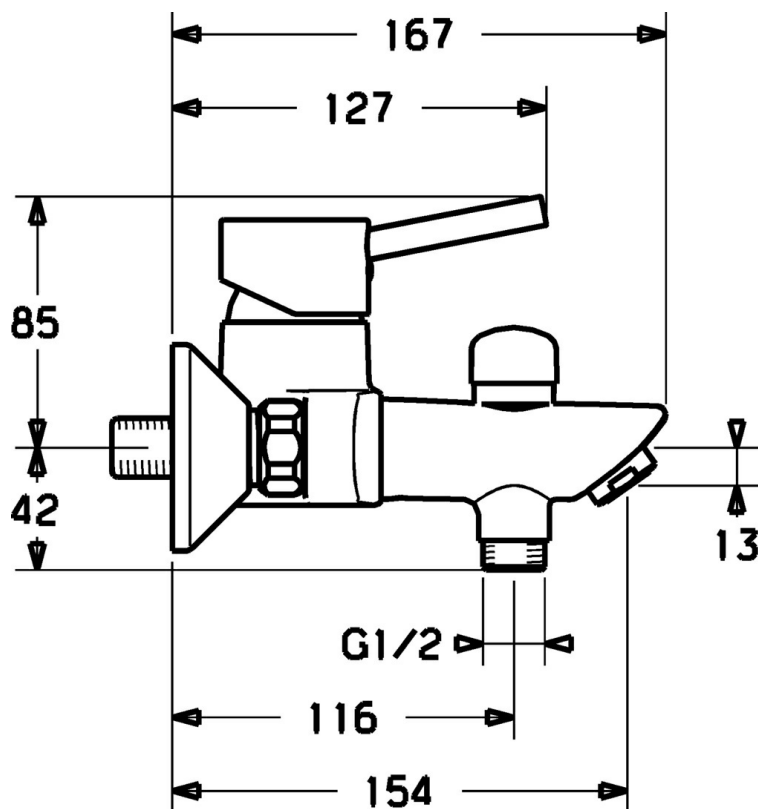

EAN: 4015474094864  
[static.hansa.com/52442107](https://static.hansa.com/52442107)

- Sprcha & vana
- Jednopáková
- Montáž na zeď
- Chrom
- CASCADE® aerátor
- Jedna ovládací páka / rukojeť, Páka se symboly teplé a studené vody
- Zpětný ventil (-y)
- Tlumiče
- zabezpečeno proti zpětnému toku při použití v domácnosti (podle DIN EN 1717)

### Technické vlastnosti

Zdroj teplé vody	max. +80°C
Pracovní tlak	0.5-10 bar
Zabezpečení proti zpětnému toku (ČSN EN 1717)	EB

### SP52442103

	Název	Kód
1	Páka	59914629
1	Páka	59913903
1.1	Šroub, M5x8, SW2.5	59904755
1.3	Záslepka Šedá	59912112
2	Krytka, 33x3 mm	59912504
3	Upevňovací matice, M37x1, AF30 Ukončeno	59912111
4	Kartuše, 3.5 Eco	59912324
4.1	Temperature adjustment limiter	59912325
4.4	O-kroužek, d 10.10x1.60 Ukončeno	59905072
5.1	Připojovací matice, G3/4, AF30	59902230
5.2	Seat, G1/2, L, WAF10	59904618
5.3	Těsnící kroužek, 23.9x15.2x2	59902689
5.4	Zpětný ventil	59905714
6	Excentrický, G3/4xG1/2	59904793
6.1	Kryt příruby	59904796
6.2	Tlumič	59904792
7	Aerator, M24x1 B	59905872
7.1	Aerator, M22/M24	59905873
8	Přepínač	59910803
8.1	Těsnící sada	59904791
N.I.	Klíč, SW30/34	59912108