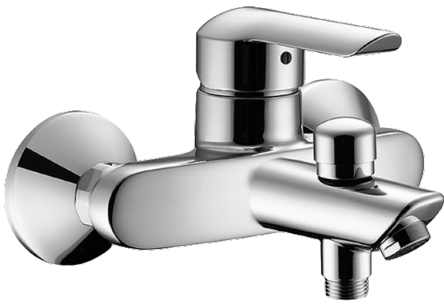

EAN: 4015474067936
static.hansa.com/52442103

- Bad en douche
- Eengreeps
- Wandmontage
- Chroom
- CASCADE® mousseur
- Eengreeps bediend, Hendel met warm-koud-aanduiding
- Terugslagklep
- Geluïdsdemper(s)
- Ingebouwde beveiliging tegen terugstromen Voor gebruik in huis (conform DIN EN 1717)

Technische gegevens

Technische eigenschappen

Warmwatertoevoer	max. +80°C
Werkdruk	0.5-10 bar
Terugstroom beveiliging (EN1717)	EB

Voorschriften

EN-norm	EN 817
---------	--------

Reserveonderdelen

SP52442103

	Naam	Code
1	Hendel Chroom	59914629
1	Hendel Chroom	59913903
1.1	Schroef, M5x8, SW2.5	59904755
1.3	Sierdop Grijs	59912112
2	Kap, 33x3 mm Chroom	59912504
3	Schroefring, M37x1, AF30 Stopgezet	59912111
4	Binnenwerk, 3.5 Eco	59912324
4.1	Temperature adjustment limiter	59912325
4.4	O-ring, d 10.10x1.60 Stopgezet	59905072
5.1	Aansluiting moer, G3/4, AF30	59902230
5.2	Zetel, G1/2, L, WAF10	59904618
5.3	Borgring, 23.9x15.2x2	59902689
5.4	Terugslagklep	59905714
6	Excentrieke, G3/4xG1/2 Chroom	59904793
6.1	Afdekplaat Chroom	59904796
6.2	Geluiddemper	59904792
7	Mousseur, M24x1 B Chroom	59905872
7.1	Mousseur, M22/M24	59905873
8	Omsteller Chroom	59910803
8.1	Dichting	59904791
N.I.	Sleutel, SW30/34	59912108