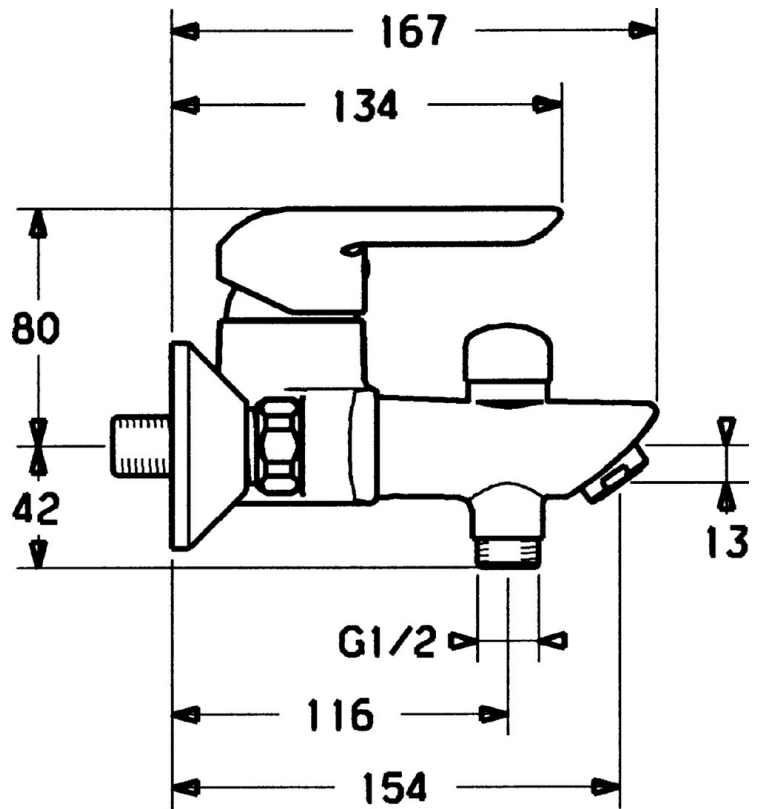

EAN: 4015474067936
static.hansa.com/52442103

- Bad en douche
- Eengreeps
- Wandmontage
- Chroom
- CASCADE® mousseur
- Eengreeps bediend, Hendel met warm-koud-aanduiding
- Terugslagklep
- Geluïdsdemper(s)
- Ingebouwde beveiliging tegen terugstromen Voor gebruik in huis (conform DIN EN 1717)

Technische gegevens

Technische eigenschappen

Warmwatertoevoer	max. +80°C
Werkdruk	0.5-10 bar
Terugstroom beveiliging (EN1717)	EB

Voorschriften

EN-norm	EN 817
---------	--------

Reserveonderdelen

SP52442103

	Naam	Code
1	Hendel Chroom	59914629
1	Hendel Chroom	59913903
1.1	Schroef, M5x8, SW2.5	59904755
1.3	Sierdop Grijs	59912112
2	Kap, 33x3 mm Chroom	59912504
3	Schroefring, M37x1, AF30 Stopgezet	59912111
4	Binnenwerk, 3.5 Eco	59912324
4.1	Temperature adjustment limiter	59912325
4.4	O-ring, d 10.10x1.60 Stopgezet	59905072
5.1	Aansluiting moer, G3/4, AF30	59902230
5.2	Zetel, G1/2, L, WAF10	59904618
5.3	Borgring, 23.9x15.2x2	59902689
5.4	Terugslagklep	59905714
6	Excentrieke, G3/4xG1/2 Chroom	59904793
6.1	Afdekplaat Chroom	59904796
6.2	Geluiddemper	59904792
7	Mousseur, M24x1 B Chroom	59905872
7.1	Mousseur, M22/M24	59905873
8	Omsteller Chroom	59910803
8.1	Dichting	59904791
N.I.	Sleutel, SW30/34	59912108