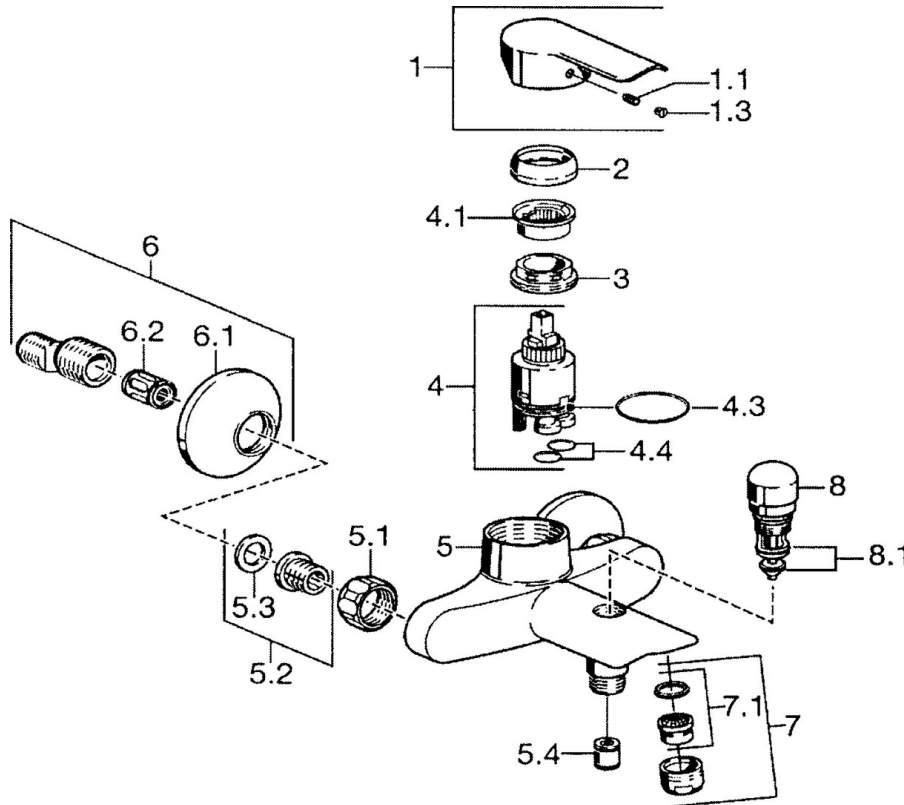

EAN: 4015474067936
static.hansa.com/52442103

- Bad en douche
- Eengreeps
- Wandmontage
- Chroom
- CASCADE® mousseur
- Eengreeps bediend, Hendel met warm-koud-aanduiding
- Terugslagklep
- Geluïdsdemper(s)
- Ingebouwde beveiliging tegen terugstromen Voor gebruik in huis (conform DIN EN 1717)

Technische gegevens

Technische eigenschappen

Warmwatertoevoer	max. +80°C
Werkdruk	0.5-10 bar
Terugstroom beveiliging (EN1717)	EB

Voorschriften

EN-norm	EN 817
---------	--------

Reserveonderdelen

SP52442103

	Naam	Code
1	Hendel Chroom	59914629
1	Hendel Chroom	59913903
1.1	Schroef, M5x8, SW2.5	59904755
1.3	Sierdop Grijs	59912112
2	Kap, 33x3 mm Chroom	59912504
3	Schroefring, M37x1, AF30 Stopgezet	59912111
4	Binnenwerk, 3.5 Eco	59912324
4.1	Temperature adjustment limiter	59912325
4.4	O-ring, d 10.10x1.60 Stopgezet	59905072
5.1	Aansluiting moer, G3/4, AF30	59902230
5.2	Zetel, G1/2, L, WAF10	59904618
5.3	Borgring, 23.9x15.2x2	59902689
5.4	Terugslagklep	59905714
6	Excentrieke, G3/4xG1/2 Chroom	59904793
6.1	Afdekplaat Chroom	59904796
6.2	Geluiddemper	59904792
7	Mousseur, M24x1 B Chroom	59905872
7.1	Mousseur, M22/M24	59905873
8	Omsteller Chroom	59910803
8.1	Dichting	59904791
N.I.	Sleutel, SW30/34	59912108