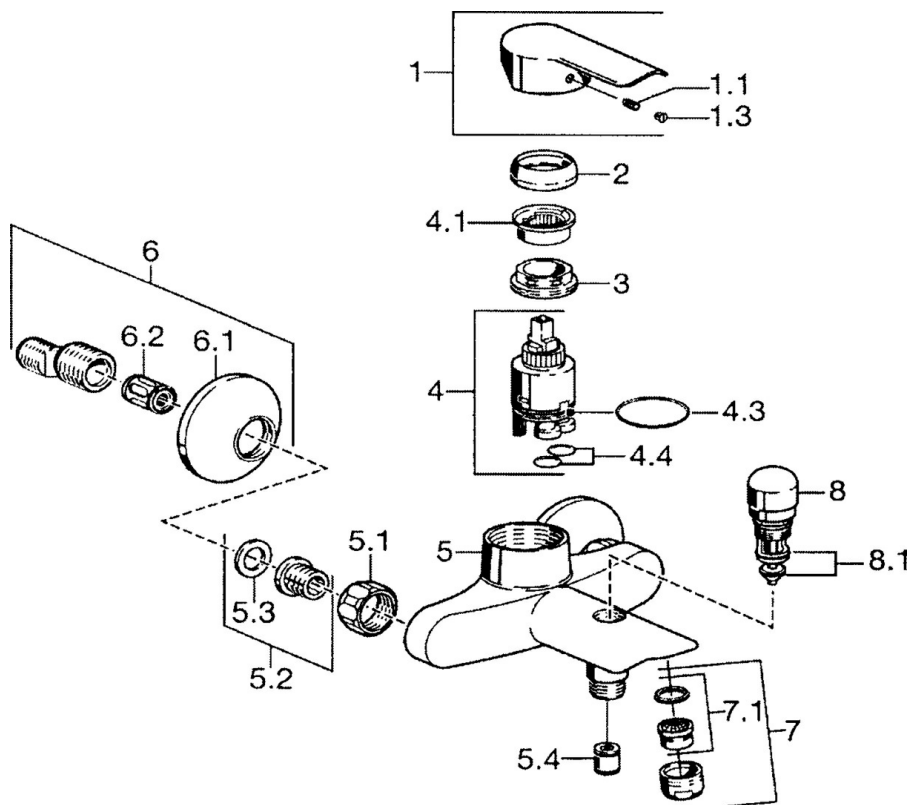

EAN: 4015474067936
static.hansa.com/52442103

- Sprcha & vana
- Jednopáková
- Montáž na zeď
- Chrom
- CASCADE® aerátor
- Jedna ovládací páka / rukojeť, Páka se symboly teplé a studené vody
- Zpětný ventil (-y)
- Tlumiče
- zabezpečeno proti zpětnému toku při použití v domácnosti (podle DIN EN 1717)

Technické údaje

Technické vlastnosti

Zdroj teplé vody	max. +80°C
Pracovní tlak	0.5-10 bar
Zabezpečení proti zpětnému toku (ČSN EN 1717)	EB

Předpisy

Norma EN	EN 817
----------	--------

Náhradní díly

SP52442103

	Název	Kód
1	Páka	59914629
1	Páka	59913903
1.1	Šroub, M5x8, SW2.5	59904755
1.3	Záslepka Šedá	59912112
2	Krytka, 33x3 mm	59912504
3	Upevňovací matice, M37x1, AF30 Ukončeno	59912111
4	Kartuše, 3.5 Eco	59912324
4.1	Temperature adjustment limiter	59912325
4.4	O-kroužek, d 10.10x1.60 Ukončeno	59905072
5.1	Připojovací matice, G3/4, AF30	59902230
5.2	Seat, G1/2, L, WAF10	59904618
5.3	Těsnící kroužek, 23.9x15.2x2	59902689
5.4	Zpětný ventil	59905714
6	Excentrický, G3/4xG1/2	59904793
6.1	Kryt příruby	59904796
6.2	Tlumič	59904792
7	Aerator, M24x1 B	59905872
7.1	Aerator, M22/M24	59905873
8	Přepínač	59910803
8.1	Těsnící sada	59904791
N.I.	Klíč, SW30/34	59912108