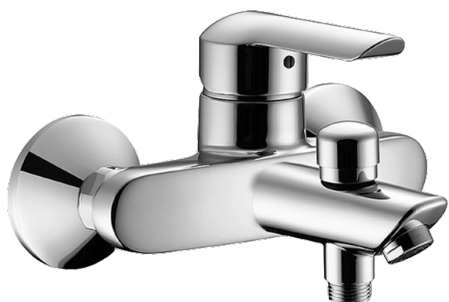

EAN: 4015474067936
static.hansa.com/52442103

- Sprcha & vana
- Jednopáková
- Montáž na zeď
- Chrom
- CASCADE® aerátor
- Jedna ovládací páka / rukojeť, Páka se symboly teplé a studené vody
- Zpětný ventil (-y)
- Tlumiče
- zabezpečeno proti zpětnému toku při použití v domácnosti (podle DIN EN 1717)

Technické údaje

Technické vlastnosti

Zdroj teplé vody	max. +80°C
Pracovní tlak	0.5-10 bar
Zabezpečení proti zpětnému toku (ČSN EN 1717)	EB

Předpisy

Norma EN	EN 817
----------	--------

Náhradní díly

SP52442103