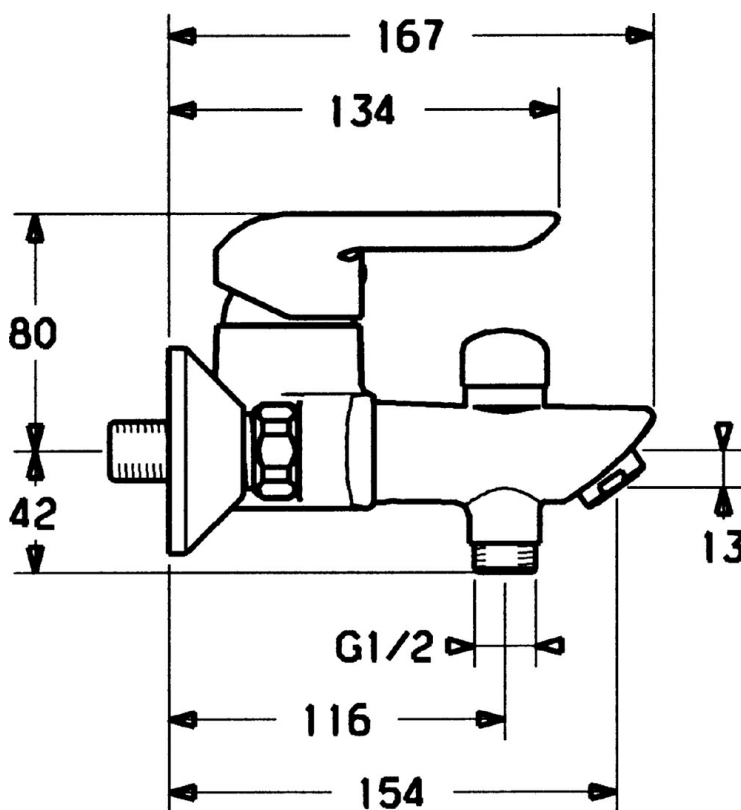

EAN: 4015474067936
static.hansa.com/52442103

- Sprcha & vana
- Jednopáková
- Montáž na zeď
- Chrom
- CASCADE® aerátor
- Jedna ovládací páka / rukojeť, Páka se symboly teplé a studené vody
- Zpětný ventil (-y)
- Tlumiče
- zabezpečeno proti zpětnému toku při použití v domácnosti (podle DIN EN 1717)

Technické údaje

Technické vlastnosti

Zdroj teplé vody	max. +80°C
Pracovní tlak	0.5-10 bar
Zabezpečení proti zpětnému toku (ČSN EN 1717)	EB

Předpisy

Norma EN	EN 817
----------	--------

Náhradní díly

SP52442103

	Název	Kód
1	Páka	59914629
1	Páka	59913903
1.1	Šroub, M5x8, SW2.5	59904755
1.3	Záslepka Šedá	59912112
2	Krytka, 33x3 mm	59912504
3	Upevňovací matice, M37x1, AF30 Ukončeno	59912111
4	Kartuše, 3.5 Eco	59912324
4.1	Temperature adjustment limiter	59912325
4.4	O-kroužek, d 10.10x1.60 Ukončeno	59905072
5.1	Připojovací matice, G3/4, AF30	59902230
5.2	Seat, G1/2, L, WAF10	59904618
5.3	Těsnící kroužek, 23.9x15.2x2	59902689
5.4	Zpětný ventil	59905714
6	Excentrický, G3/4xG1/2	59904793
6.1	Kryt příruby	59904796
6.2	Tlumič	59904792
7	Aerator, M24x1 B	59905872
7.1	Aerator, M22/M24	59905873
8	Přepínač	59910803
8.1	Těsnící sada	59904791
N.I.	Klíč, SW30/34	59912108