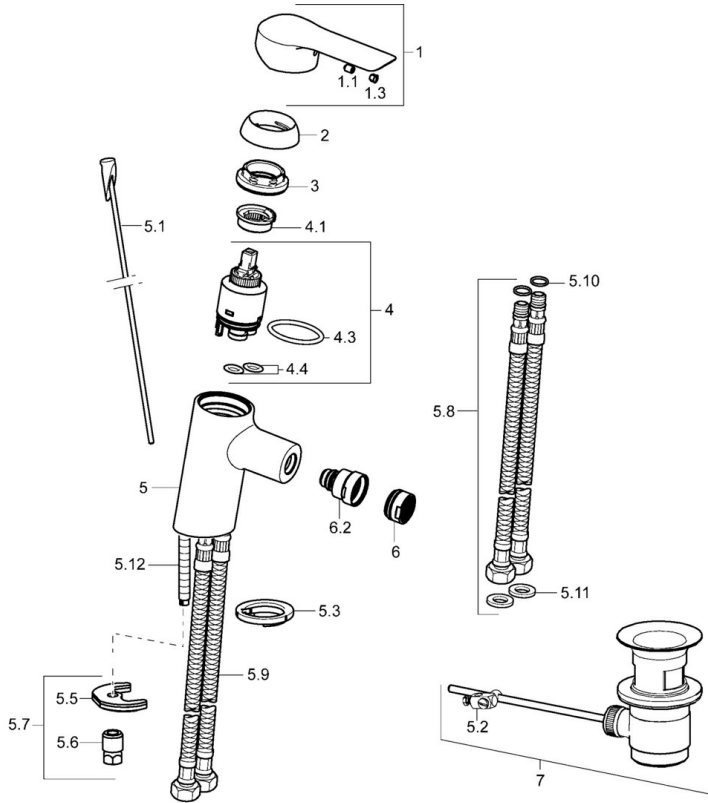

EAN: 4015474254572  
[static.hansa.com/52433273](https://static.hansa.com/52433273)

- Bidet
- Eengreeps
- Wastafelmontage
- Chrom
- PCA® mousseur voor een drukonafhankelijke doorstroom, Mousseur met kogelscharnier
- Hendel met warm-koud-aanduiding, Eengreeps bediend
- Temperatuurbegrenzer, Temperatuurbegrenzer (achteraf instelbaar)
- $\varnothing$  35 mm keramisch binnenwerk voor debiet en temperatuur instelling
- Flexibele aansluitlang(en)
- Kraanhuus gemaakt van DZR messing, Rapid-montagesysteem

### Technische eigenschappen

DN-maat **DN15**  
Warmwatertoevoer **max. +70°C**  
Werkdruk **0.5-10 bar**  
Aansluitmaat **G3/8**  
Projection **107 mm**  
Terugstroom beveiliging (EN1717) **AA**  
Materiaal **brass**

### SP52433273

	Naam	Code
1	Handel Chrom	59913840
1	Handel Chrom	59914629
1.1	Schroef, M5x8, SW2.5	59904755
1.3	Sierdop Grijs	59912112
2	Kap, 33x3 mm Chrom	59912504
3	Schroefring, M40x1	1003409V
4	Binnenwerk, 3.5 Eco	59912324
4	Binnenwerk, 3.5 Classic	59913075
4.1	Temperature adjustment limiter	59912325
4.3	O-ring, d 28.24x2.62 Stopgezet	59912590
4.4	O-ring, d 10.10x1.60 Stopgezet	59905072
5.1	Trekstang	59913587
5.2	Gewichtstuk	59904624
5.3	Wasser	59914591
5.5	Fixing plate	59904765
5.6	Schroef, M8x1, SW13	59904766
5.7	Bevestigingsset	59912113
5.8	Flexibele aansluitingen, L=430, G3/8-M10x1 RH Stopgezet	59913213
5.9	Flexibele aansluitingen, L=430, G3/8-M10x1	59912515
5.10	O-ring, d 7.65x1.78	59902337
5.11	Dichting, 9.5x14.4x2	59912551
5.12	Bevestigingsschroeven, M8x1, L=140	59912474
6	Mousseur, M24x1, 6 l/min Chrom	59913727
6.2	Kogelstuk bidet	59910952
7	Wastegarnituur Chrom	59904620
7	Wastegarnituur, (2019-) Chrom	59914764
N.I.	Sleutel, SW30/34	59912108