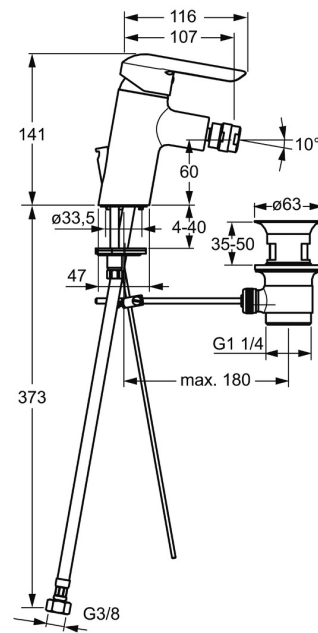

EAN: 4015474254572  
[static.hansa.com/52433273](https://static.hansa.com/52433273)

- Bidet
- Eengreeps
- Wastafelmontage
- Chrom
- PCA® mousseur voor een drukonafhankelijke doorstroom, Mousseur met kogelscharnier
- Hendel met warm-koud-aanduiding, Eengreeps bediend
- Temperatuurbegrenzer, Temperatuurbegrenzer (achteraf instelbaar)
- $\varnothing$  35 mm keramisch binnenwerk voor debiet en temperatuur instelling
- Flexibele aansluitlang(en)
- Kraanhuus gemaakt van DZR messing, Rapid-montagesysteem

### Doorstromingseigenschappen

Doorstroomhoeveelheid bij 3 bar (met debietregelaar) **6.0 l/min**

### Technische eigenschappen

DN-maat **DN15**  
Warmwatertoevoer **max. +70°C**  
Werkdruk **0.5-10 bar**  
Aansluitmaat **G3/8**  
Projection **107 mm**  
Terugstroom beveiliging (EN1717) **AA**  
Materiaal **brass**

### SP52433273

	Naam	Code
1	Handel Chrom	59913840
1	Handel Chrom	59914629
1.1	Schroef, M5x8, SW2.5	59904755
1.3	Sierdop Grijs	59912112
2	Kap, 33x3 mm Chrom	59912504
3	Schroefring, M40x1	1003409V
4	Binnenwerk, 3.5 Eco	59912324
4	Binnenwerk, 3.5 Classic	59913075
4.1	Temperature adjustment limiter	59912325
4.3	O-ring, d 28.24x2.62 Stopgezet	59912590
4.4	O-ring, d 10.10x1.60 Stopgezet	59905072
5.1	Trekstang	59913587
5.2	Gewichtstuk	59904624
5.3	Wasser	59914591
5.5	Fixing plate	59904765
5.6	Schroef, M8x1, SW13	59904766
5.7	Bevestigingsset	59912113
5.8	Flexibele aansluitingen, L=430, G3/8-M10x1 RH Stopgezet	59913213
5.9	Flexibele aansluitingen, L=430, G3/8-M10x1	59912515
5.10	O-ring, d 7.65x1.78	59902337
5.11	Dichting, 9.5x14.4x2	59912551
5.12	Bevestigingsschroeven, M8x1, L=140	59912474
6	Mousseur, M24x1, 6 l/min Chrom	59913727
6.2	Kogelstuk bidet	59910952
7	Wastegarnituur Chrom	59904620
7	Wastegarnituur, (2019-) Chrom	59914764
N.I.	Sleutel, SW30/34	59912108