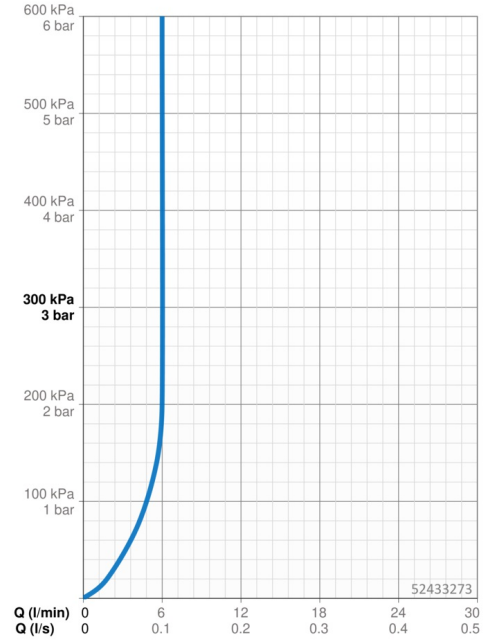

Technische gegevens

Doorstromingseigenschappen

Doorstroomhoeveelheid bij 3 bar (met debietregelaar) **6.0 l/min**

Technische eigenschappen

DN-maat **DN15**
Warmwatertoevoer **max. +70°C**
Werkdruk **0.5-10 bar**
Aansluitmaat **G3/8**
Projection **107 mm**
Terugstroom beveiliging (EN1717) **AA**
Materiaal **brass**

Voorschriften

EN-norm **EN 817**
Geluidsklasse **I (ISO 3822)**

Toestemmingen en Verklaringen

KIWA **K6116/08**
Verklaring van overeenstemming **DoC**