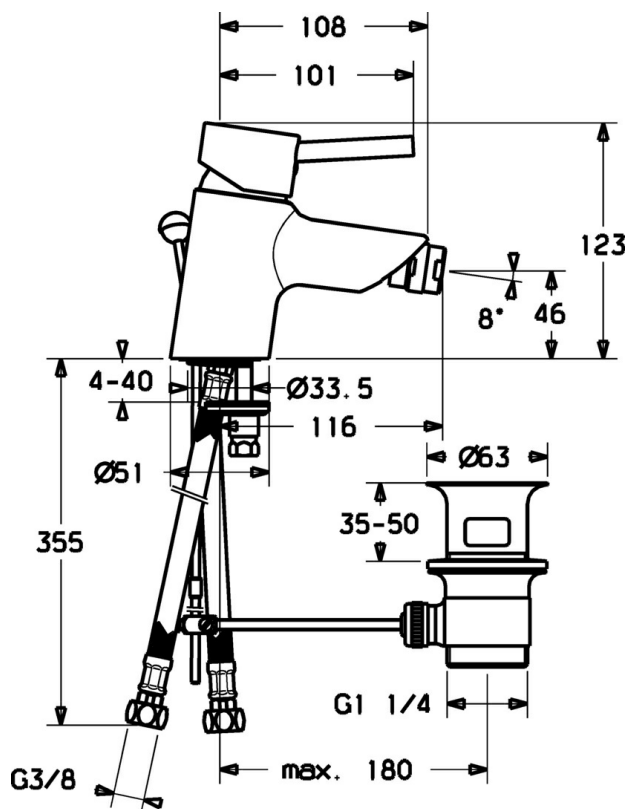

EAN: 4015474094543
static.hansa.com/52433207

- Bidet
- Jednopáková
- Stojanková
- Chróm
- Jedna ovládací páka / rukovät, Páka so symbolom teplej a studenej vody

Technické údaje

Technické vlastnosti

Dodávka teplej vody	max. +80°C
Pracovný tlak	0.5-10 bar
Spätná klapka (STN EN 1717)	AA
Materiál	Mosadz

Predpisy

Norma EN	EN 817
----------	---------------

Náhradné diely

SP52433203

	Názov	Kód
1	Ovládacia rukoväť	59913903
1	Ovládacia rukoväť	59914629
1.1	Skrutka, M5x8, SW2.5	59904755
1.3	Záslepka Sívá	59912112
2	Krytka, 33x3 mm	59912504
3	Prítlačná matica, M37x1, AF30 Ukončené	59912111
4	Kartuš, 3.5 Eco	59912324
4.1	Temperature adjustment limiter	59912325
4.3	O-kružok, d 28.24x2.62 Ukončené	59912590
4.4	O-kružok, d 10.10x1.60 Ukončené	59905072
5.1	Ovládacie tiahlo	59912505
5.2	Spojovacie diel tiahla	59904624
5.3	Tesnenie, 43x37x3	59912506
5.5		59904765
5.6	Skrutka, M8x1, SW13	59904766
5.7	Upevňovací set	59912113
5.8	Flexibilná hadička, L=500, G3/8-M10x1	59911767
5.8	Spojovacie potrubie, L=430, M10x1	59912550
5.8	Flexibilná hadička, L=430, G3/8-M10x1 RH Ukončené	59913213
5.9	O-kružok, d 7.65x1.78	59902337
5.10	Tesnenie, 9.5x14.4x2	59912551
6	Aerator, M24x1, 6 l/min	59913727
6.2	Ball joint for bidet faucet	59910952
7	Vypúšťací ventil umývadla	59904620
N.I.	Prítlačná matica, M40x1	1003409V
N.I.	Kľúč, SW30/34	59912108
N.I.	O-kružok, d 36.09x d 3.53	59913396