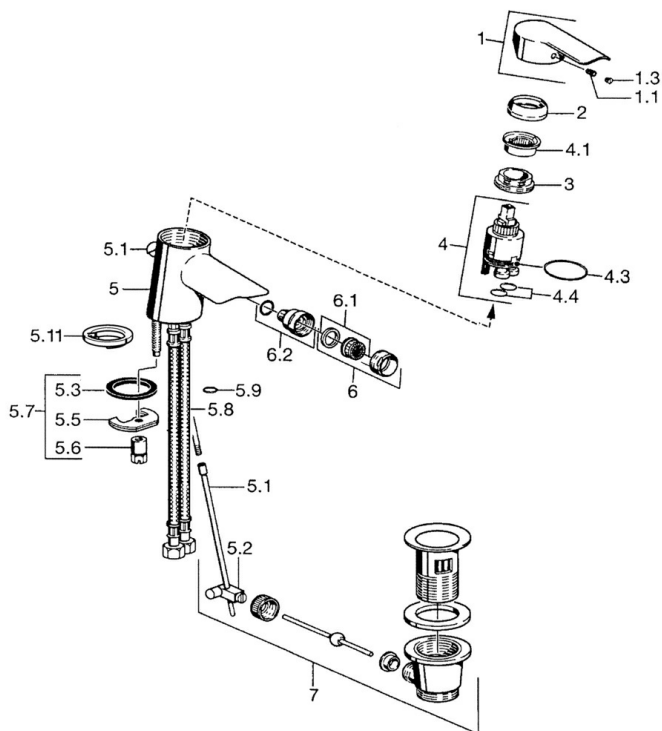

EAN: 4015474094543
static.hansa.com/52433207

- Bidet
- Jednopáková
- Stojanková
- Chróm
- Jedna ovládací páka / rukovät, Páka so symbolom teplej a studenej vody

Technické údaje

Technické vlastnosti

Dodávka teplej vody	max. +80°C
Pracovný tlak	0.5-10 bar
Spätná klapka (STN EN 1717)	AA
Materiál	Mosadz

Predpisy

Norma EN	EN 817
----------	---------------

Náhradné diely

SP52433203

	Názov	Kód
1	Ovládacia rukoväť	59913903
1	Ovládacia rukoväť	59914629
1.1	Skrutka, M5x8, SW2.5	59904755
1.3	Záslepka Sívá	59912112
2	Krytka, 33x3 mm	59912504
3	Prítlačná matica, M37x1, AF30 Ukončené	59912111
4	Kartuš, 3.5 Eco	59912324
4.1	Temperature adjustment limiter	59912325
4.3	O-kružok, d 28.24x2.62 Ukončené	59912590
4.4	O-kružok, d 10.10x1.60 Ukončené	59905072
5.1	Ovládacie tiahlo	59912505
5.2	Spojovacie diel tiahla	59904624
5.3	Tesnenie, 43x37x3	59912506
5.5		59904765
5.6	Skrutka, M8x1, SW13	59904766
5.7	Upevňovací set	59912113
5.8	Flexibilná hadička, L=500, G3/8-M10x1	59911767
5.8	Spojovacie potrubie, L=430, M10x1	59912550
5.8	Flexibilná hadička, L=430, G3/8-M10x1 RH Ukončené	59913213
5.9	O-kružok, d 7.65x1.78	59902337
5.10	Tesnenie, 9.5x14.4x2	59912551
6	Aerator, M24x1, 6 l/min	59913727
6.2	Ball joint for bidet faucet	59910952
7	Vypúšťací ventil umývadla	59904620
N.I.	Prítlačná matica, M40x1	1003409V
N.I.	Kľúč, SW30/34	59912108
N.I.	O-kružok, d 36.09x d 3.53	59913396