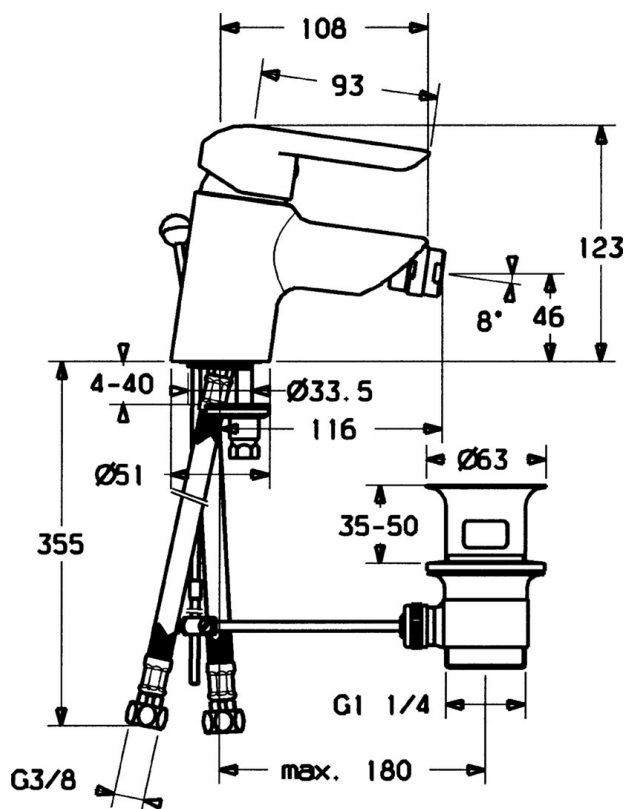

EAN: 4015474068070
static.hansa.com/52433203

- Bidet
- Jednopáková
- Stojanková
- Chróm
- Pevné výtokové rameno
- CASCADE® - aerátor
- Jedna ovládacia páka / rukoväť, Páka so symbolom teplej a studenej vody
- Flexibilné pripojovacie hadičky

Technické údaje

Technické vlastnosti

Veľkosť DN (menovitý rozmer)	DN15
Dodávka teplej vody	max. +70°C
Pracovný tlak	0.5-10 bar
Spojovacia veľkosť	G3/8
Spätná klapka (STN EN 1717)	AA
Materiál	Mosadz

Predpisy

Norma EN	EN 817
----------	--------

Náhradné diely

SP52433203

	Názov	Kód
1	Ovládacia rukoväť	59913903
1	Ovládacia rukoväť	59914629
1.1	Skrutka, M5x8, SW2.5	59904755
1.3	Záslepka Sívá	59912112
2	Krytka, 33x3 mm	59912504
3	Prítlačná matica, M37x1, AF30 Ukončené	59912111
4	Kartuš, 3.5 Eco	59912324
4.1	Temperature adjustment limiter	59912325
4.3	O-kružok, d 28.24x2.62 Ukončené	59912590
4.4	O-kružok, d 10.10x1.60 Ukončené	59905072
5.1	Ovládacie tiahlo	59912505
5.2	Spojovacie diel tiahla	59904624
5.3	Tesnenie, 43x37x3	59912506
5.5		59904765
5.6	Skrutka, M8x1, SW13	59904766
5.7	Upevňovací set	59912113
5.8	Flexibilná hadička, L=500, G3/8-M10x1	59911767
5.8	Spojovacie potrubie, L=430, M10x1	59912550
5.8	Flexibilná hadička, L=430, G3/8-M10x1 RH Ukončené	59913213
5.9	O-kružok, d 7.65x1.78	59902337
5.10	Tesnenie, 9.5x14.4x2	59912551
6	Aerator, M24x1, 6 l/min	59913727
6.2	Ball joint for bidet faucet	59910952
7	Vypúšťací ventil umývadla	59904620
N.I.	Prítlačná matica, M40x1	1003409V
N.I.	Kľúč, SW30/34	59912108
N.I.	O-kružok, d 36.09x d 3.53	59913396