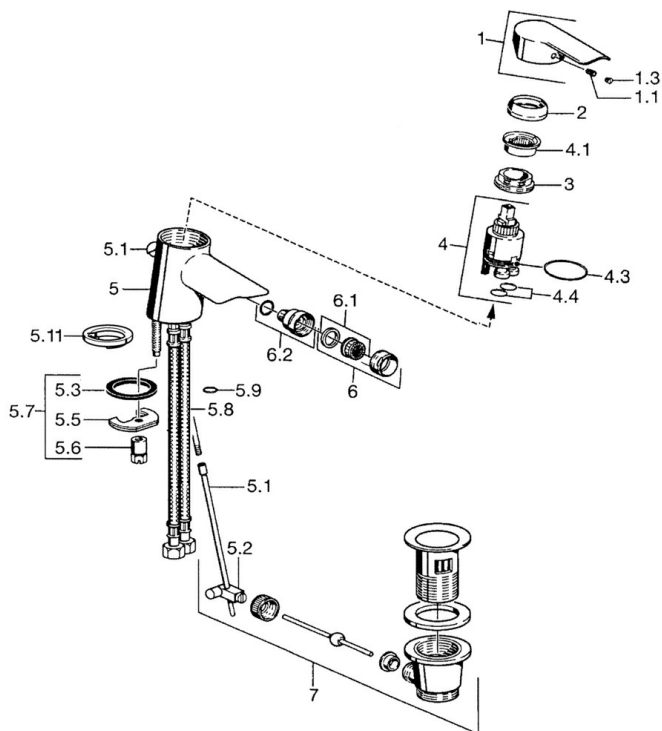

EAN: 4015474068070
static.hansa.com/52433203

- Bidet
- Jednopáková
- Stojanková
- Chróm
- Pevné výtokové rameno
- CASCADE® - aerátor
- Jedna ovládacia páka / rukoväť, Páka so symbolom teplej a studenej vody
- Flexibilné pripojovacie hadičky

Technické údaje

Technické vlastnosti

Veľkosť DN (menovitý rozmer)	DN15
Dodávka teplej vody	max. +70°C
Pracovný tlak	0.5-10 bar
Spojovacia veľkosť	G3/8
Spätná klapka (STN EN 1717)	AA
Materiál	Mosadz

Predpisy

Norma EN	EN 817
----------	--------

Náhradné diely

SP52433203

	Názov	Kód
1	Ovládacia rukoväť	59913903
1	Ovládacia rukoväť	59914629
1.1	Skrutka, M5x8, SW2.5	59904755
1.3	Záslepka Sívá	59912112
2	Krytka, 33x3 mm	59912504
3	Prítlačná matica, M37x1, AF30 Ukončené	59912111
4	Kartuš, 3.5 Eco	59912324
4.1	Temperature adjustment limiter	59912325
4.3	O-kružok, d 28.24x2.62 Ukončené	59912590
4.4	O-kružok, d 10.10x1.60 Ukončené	59905072
5.1	Ovládacie tiahlo	59912505
5.2	Spojovacie diel tiahla	59904624
5.3	Tesnenie, 43x37x3	59912506
5.5		59904765
5.6	Skrutka, M8x1, SW13	59904766
5.7	Upevňovací set	59912113
5.8	Flexibilná hadička, L=500, G3/8-M10x1	59911767
5.8	Spojovacie potrubie, L=430, M10x1	59912550
5.8	Flexibilná hadička, L=430, G3/8-M10x1 RH Ukončené	59913213
5.9	O-kružok, d 7.65x1.78	59902337
5.10	Tesnenie, 9.5x14.4x2	59912551
6	Aerator, M24x1, 6 l/min	59913727
6.2	Ball joint for bidet faucet	59910952
7	Vypúšťací ventil umývadla	59904620
N.I.	Prítlačná matica, M40x1	1003409V
N.I.	Kľúč, SW30/34	59912108
N.I.	O-kružok, d 36.09x d 3.53	59913396