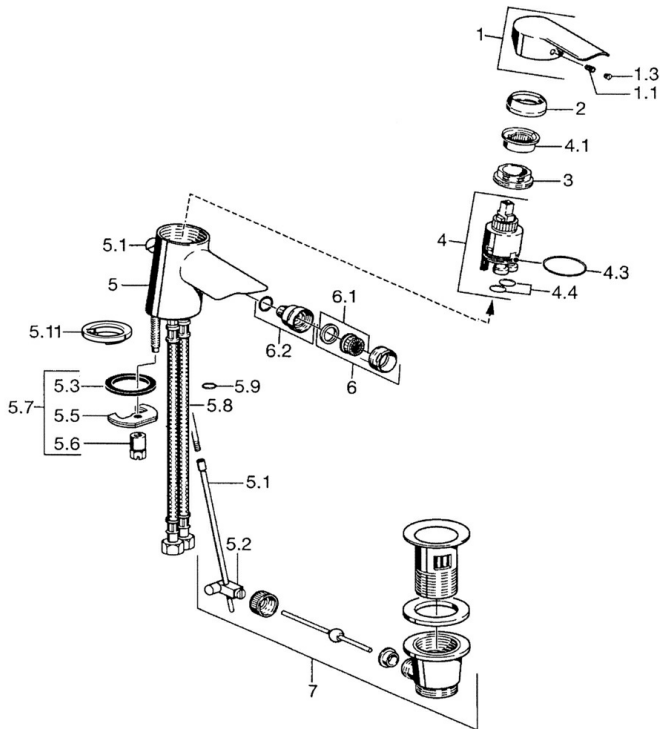

EAN: 4015474068070  
[static.hansa.com/52433203](http://static.hansa.com/52433203)

- Bidet
- Eengreeps
- Wastafelmontage
- Chrom
- Vaste uitloop
- CASCADE® mousseur
- Eengreeps bediend, Hendel met warm-koud-aanduiding
- Flexibele aansluitlang(en)

### Technische eigenschappen

DN-maat	DN15
Warmwatertoevoer	max. +70°C
Werkdruk	0.5-10 bar
Aansluitmaat	G3/8
Terugstroom beveiliging (EN1717)	AA
Materiaal	brass

### SP52433203

	Naam	Code
1	Hendel Chrom	59913903
1	Hendel Chrom	59914629
1.1	Schroef, M5x8, SW2.5	59904755
1.3	Sierdop Grijs	59912112
2	Kap, 33x3 mm Chrom	59912504
3	Schroefring, M37x1, AF30 Stopgezet	59912111
4	Binnenwerk, 3.5 Eco	59912324
4.1	Temperature adjustment limiter	59912325
4.3	O-ring, d 28.24x2.62 Stopgezet	59912590
4.4	O-ring, d 10.10x1.60 Stopgezet	59905072
5.1	Trekstang Chrom	59912505
5.2	Gewrichtstuk	59904624
5.3	Dichting, 43x37x3	59912506
5.5	Fixing plate	59904765
5.6	Schroef, M8x1, SW13	59904766
5.7	Bevestigingsset	59912113
5.8	Flexibele aansluitingen, L=500, G3/8-M10x1	59911767
5.8	Koppelingsbuisdeel], L=430, M10x1	59912550
5.8	Flexibele aansluitingen, L=430, G3/8-M10x1 RH Stopgezet	59913213
5.9	O-ring, d 7.65x1.78	59902337
5.10	Dichting, 9.5x14.4x2	59912551
6	Mousseur, M24x1, 6 l/min Chrom	59913727
6.2	Kogelstuk bidet	59910952
7	Wastegarnituur Chrom	59904620
N.I.	Schroefring, M40x1	1003409V
N.I.	Sleutel, SW30/34	59912108
N.I.	O-ring, d 36.09x d 3.53	59913396