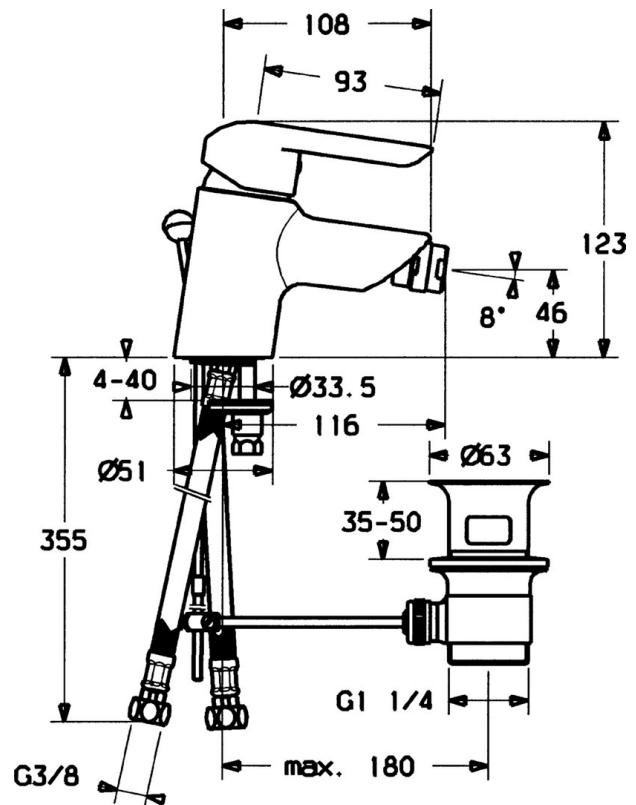

EAN: 4015474068070  
[static.hansa.com/52433203](http://static.hansa.com/52433203)

- Bidet
- Eengreeps
- Wastafelmontage
- Chrom
- Vaste uitloop
- CASCADE® mousseur
- Eengreeps bediend, Hendel met warm-koud-aanduiding
- Flexibele aansluitlang(en)

### Technische eigenschappen

DN-maat	DN15
Warmwatertoevoer	max. +70°C
Werkdruk	0.5-10 bar
Aansluitmaat	G3/8
Terugstroom beveiliging (EN1717)	AA
Materiaal	brass

### SP52433203

	Naam	Code
1	Hendel Chrom	59913903
1	Hendel Chrom	59914629
1.1	Schroef, M5x8, SW2.5	59904755
1.3	Sierdop Grijs	59912112
2	Kap, 33x3 mm Chrom	59912504
3	Schroefring, M37x1, AF30 Stopgezet	59912111
4	Binnenwerk, 3.5 Eco	59912324
4.1	Temperature adjustment limiter	59912325
4.3	O-ring, d 28.24x2.62 Stopgezet	59912590
4.4	O-ring, d 10.10x1.60 Stopgezet	59905072
5.1	Trekstang Chrom	59912505
5.2	Gewrichtstuk	59904624
5.3	Dichting, 43x37x3	59912506
5.5	Fixing plate	59904765
5.6	Schroef, M8x1, SW13	59904766
5.7	Bevestigingsset	59912113
5.8	Flexibele aansluitingen, L=500, G3/8-M10x1	59911767
5.8	Koppelingsbuisdeel], L=430, M10x1	59912550
5.8	Flexibele aansluitingen, L=430, G3/8-M10x1 RH Stopgezet	59913213
5.9	O-ring, d 7.65x1.78	59902337
5.10	Dichting, 9.5x14.4x2	59912551
6	Mousseur, M24x1, 6 l/min Chrom	59913727
6.2	Kogelstuk bidet	59910952
7	Wastegarnituur Chrom	59904620
N.I.	Schroefring, M40x1	1003409V
N.I.	Sleutel, SW30/34	59912108
N.I.	O-ring, d 36.09x d 3.53	59913396