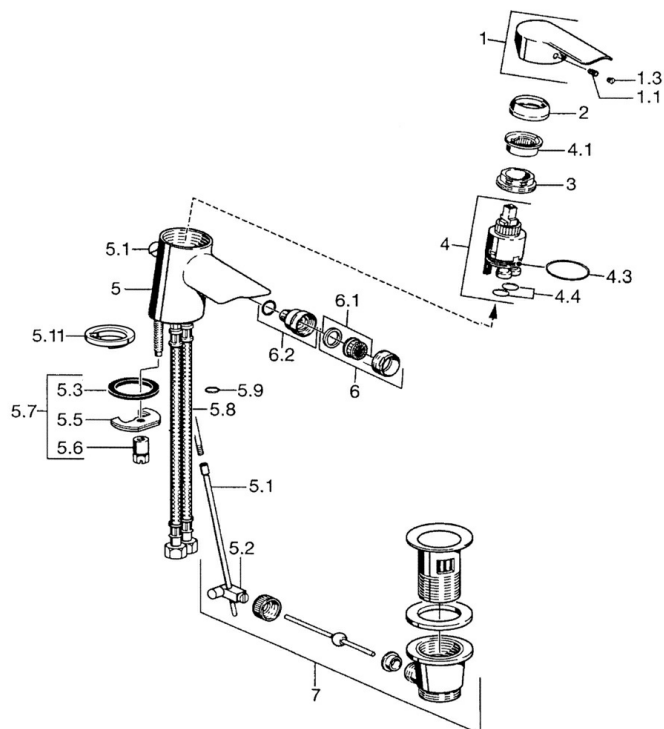

EAN: 4015474068070
static.hansa.com/52433203

- Bidet
- Jednopáková
- Stojánková
- Chrom
- Pevné výtokové rameno
- CASCADE® aerátor
- Jedna ovládací páka / rukojeť, Páka se symboly teplé a studené vody
- Flexibilní připojovací hadice

Technické údaje

Technické vlastnosti

Velikost DN (jmenovitý rozměr)	DN15
Zdroj teplé vody	max. +70°C
Pracovní tlak	0.5-10 bar
Velikost přípojky	G3/8
Zabezpečení proti zpětnému toku (ČSN EN 1717)	AA
Materiál	Mosaz

Předpisy

Norma EN	EN 817
----------	--------

Náhradní díly

SP52433203

	Název	Kód
1	Páka	59913903
1	Páka	59914629
1.1	Šroub, M5x8, SW2.5	59904755
1.3	Záslepka Šedá	59912112
2	Krytka, 33x3 mm	59912504
3	Upevňovací matice, M37x1, AF30 Ukončeno	59912111
4	Kartuše, 3.5 Eco	59912324
4.1	Temperature adjustment limiter	59912325
4.3	O-kroužek, d 28.24x2.62 Ukončeno	59912590
4.4	O-kroužek, d 10.10x1.60 Ukončeno	59905072
5.1	Ovládací táhlo vypouštěcího ventilu	59912505
5.2	Spojovací díl táhel	59904624
5.3	Těsnění, 43x37x3	59912506
5.5	Upevňovací deska	59904765
5.6	Šroub, M8x1, SW13	59904766
5.7	Upevňovací set	59912113
5.8	Flexibilní hadička, L=500, G3/8-M10x1	59911767
5.8	Šroubení, L=430, M10x1	59912550
5.8	Flexibilní hadička, L=430, G3/8-M10x1 RH Ukončeno	59913213
5.9	O-kroužek, d 7.65x1.78	59902337
5.10	Těsnění, 9.5x14.4x2	59912551
6	Aerator, M24x1, 6 l/min	59913727
6.2	Kulový kloub	59910952
7	Vypouštěcí ventil	59904620
N.I.	Upevňovací matice, M40x1	1003409V
N.I.	Klíč, SW30/34	59912108
N.I.	O-kroužek, d 36.09x d 3.53	59913396