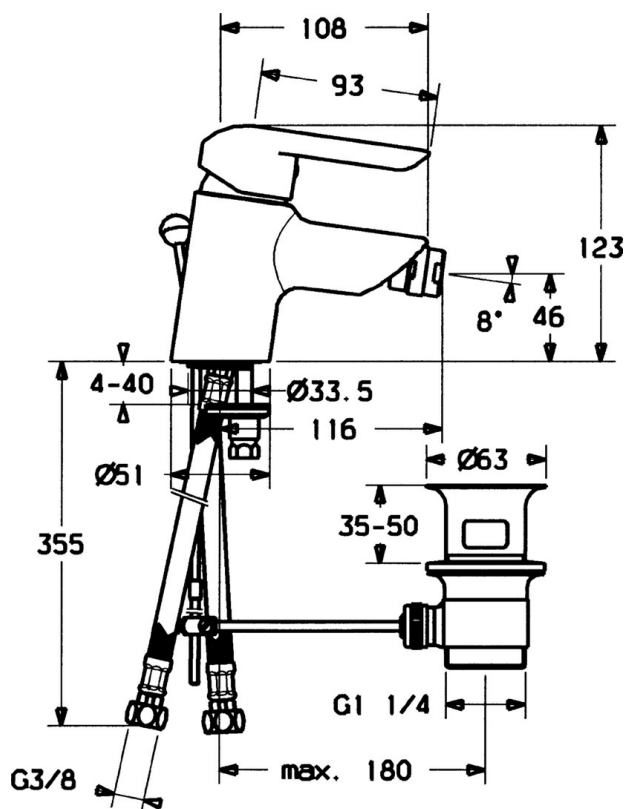

EAN: 4015474068070
static.hansa.com/52433203

- Bidet
- Jednopáková
- Stojánková
- Chrom
- Pevné výtokové rameno
- CASCADE® aerátor
- Jedna ovládací páka / rukojeť, Páka se symboly teplé a studené vody
- Flexibilní připojovací hadice

Technické údaje

Technické vlastnosti

Velikost DN (jmenovitý rozměr)	DN15
Zdroj teplé vody	max. +70°C
Pracovní tlak	0.5-10 bar
Velikost přípojky	G3/8
Zabezpečení proti zpětnému toku (ČSN EN 1717)	AA
Materiál	Mosaz

Předpisy

Norma EN	EN 817
----------	--------

Náhradní díly

SP52433203

	Název	Kód
1	Páka	59913903
1	Páka	59914629
1.1	Šroub, M5x8, SW2.5	59904755
1.3	Záslepka Šedá	59912112
2	Krytka, 33x3 mm	59912504
3	Upevňovací matice, M37x1, AF30 Ukončeno	59912111
4	Kartuše, 3.5 Eco	59912324
4.1	Temperature adjustment limiter	59912325
4.3	O-kroužek, d 28.24x2.62 Ukončeno	59912590
4.4	O-kroužek, d 10.10x1.60 Ukončeno	59905072
5.1	Ovládací táhlo vypouštěcího ventilu	59912505
5.2	Spojovací díl táhel	59904624
5.3	Těsnění, 43x37x3	59912506
5.5	Upevňovací deska	59904765
5.6	Šroub, M8x1, SW13	59904766
5.7	Upevňovací set	59912113
5.8	Flexibilní hadička, L=500, G3/8-M10x1	59911767
5.8	Šroubení, L=430, M10x1	59912550
5.8	Flexibilní hadička, L=430, G3/8-M10x1 RH Ukončeno	59913213
5.9	O-kroužek, d 7.65x1.78	59902337
5.10	Těsnění, 9.5x14.4x2	59912551
6	Aerator, M24x1, 6 l/min	59913727
6.2	Kulový kloub	59910952
7	Vypouštěcí ventil	59904620
N.I.	Upevňovací matice, M40x1	1003409V
N.I.	Klíč, SW30/34	59912108
N.I.	O-kroužek, d 36.09x d 3.53	59913396